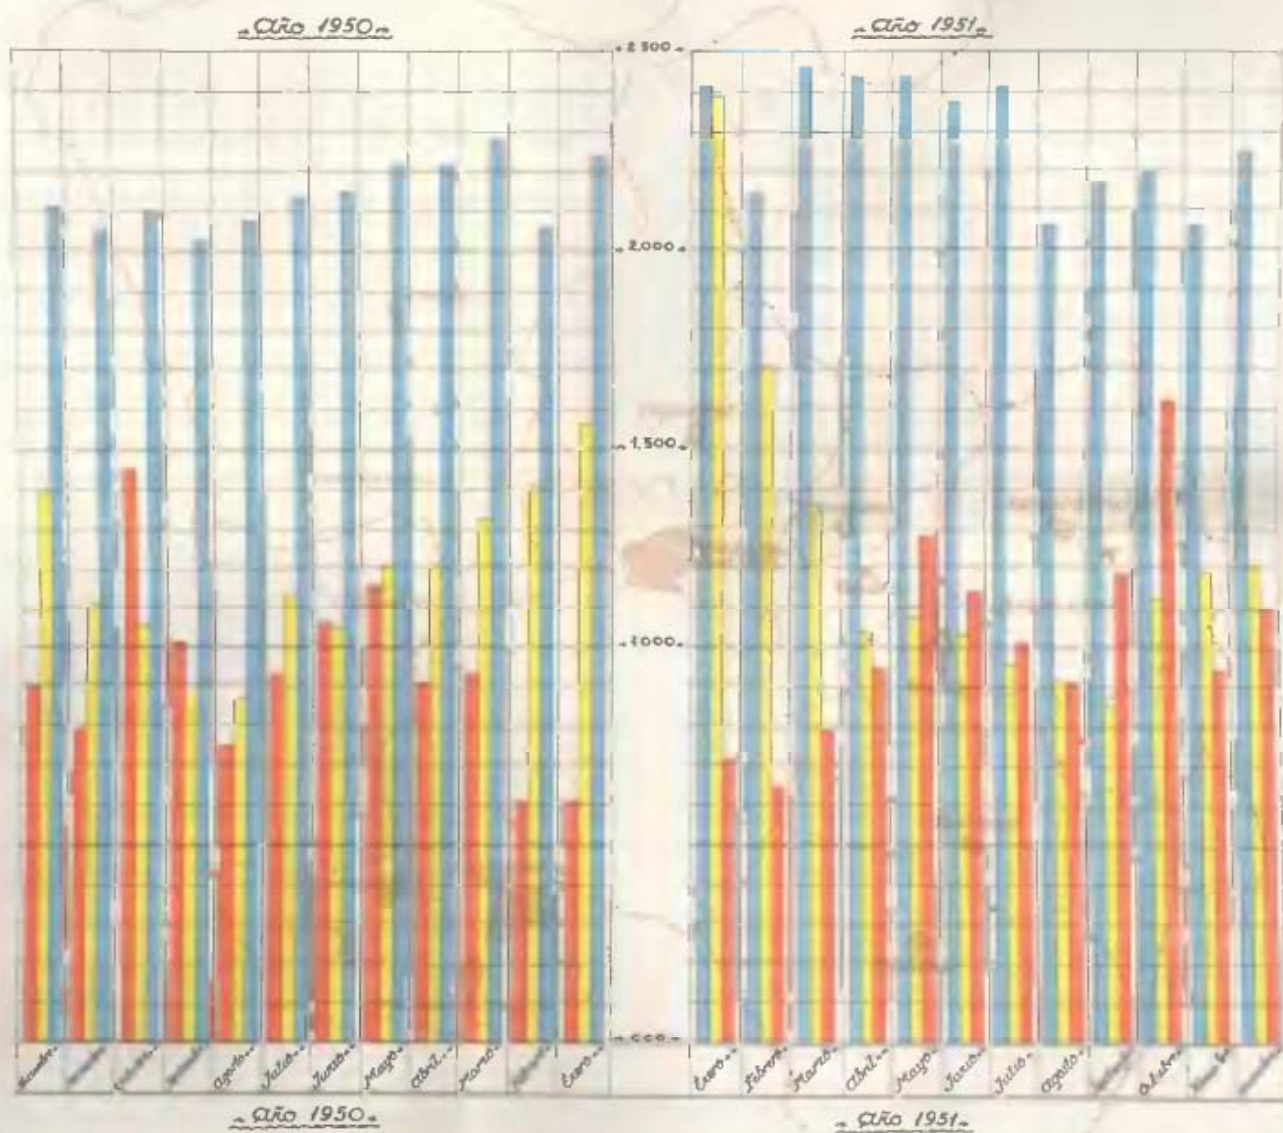

Ayuntamiento de Madrid
Secretaría
Sección de Estadística
RESUMEN DEMOGRÁFICO COMPARADO.

CIFRAS ABSOLUTAS
1950-1951

— Natalidad —
 — Mortalidad —
 — Migración —