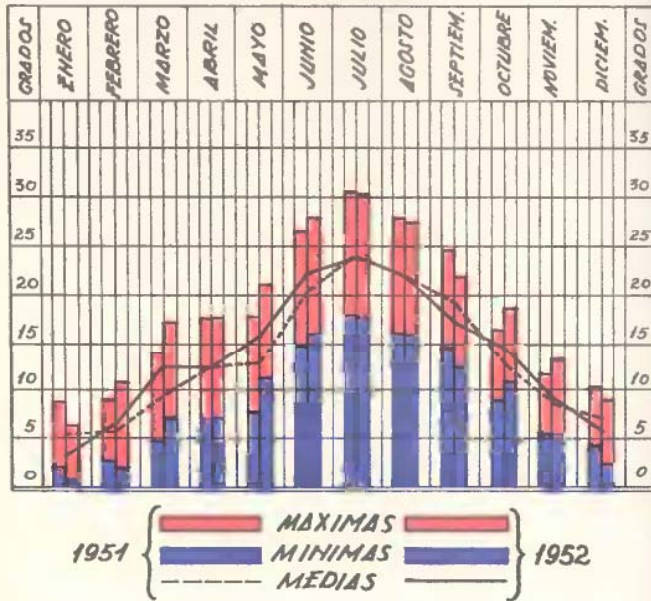

Climatología y Temperaturas

1951 y 1952

Climatología y Mortalidad comparadas. Años 1951 y 1952.

Temperaturas { MAXIMA 1951 (red line) } Mortalidad { 1951 (yellow bar) }
 { MINIMA 1951 (dashed red line) } { 1952 (green bar) }
 { MAXIMA 1952 (solid black line) }
 { MINIMA 1952 (dashed black line) }