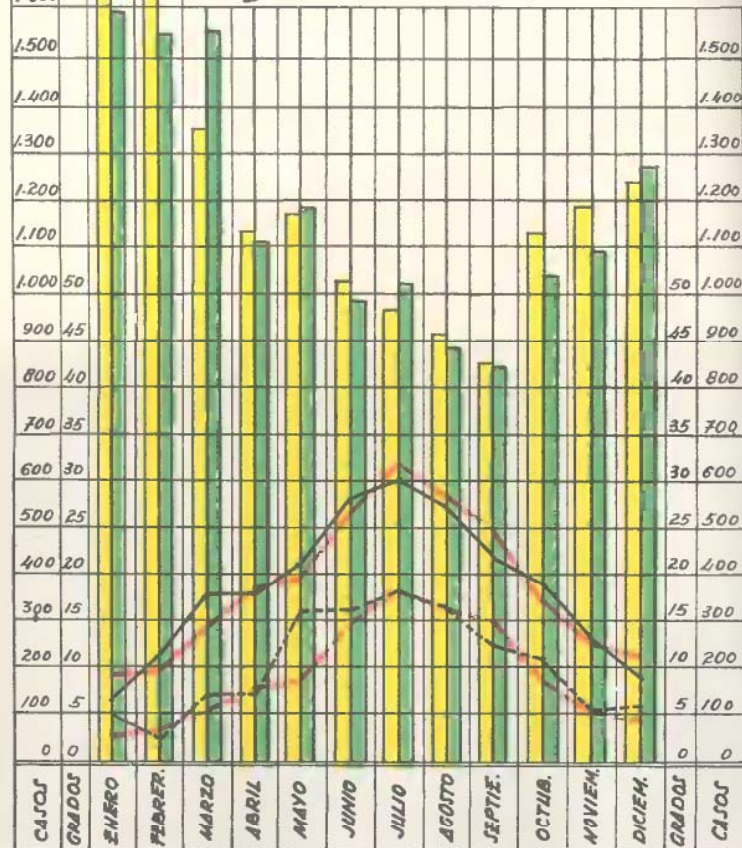

Climatología y Temperaturas

1951 y 1952

Climatología y Mortalidad comparadas. Años 1951 y 1952.

Temperaturas { MAXIMA 1951 (red line) } Mortalidad { 1951 (yellow bar) }
 { MINIMA 1951 (dashed red line) } { 1952 (green bar) }
 { MAXIMA 1952 (solid black line) }
 { MINIMA 1952 (dashed black line) }