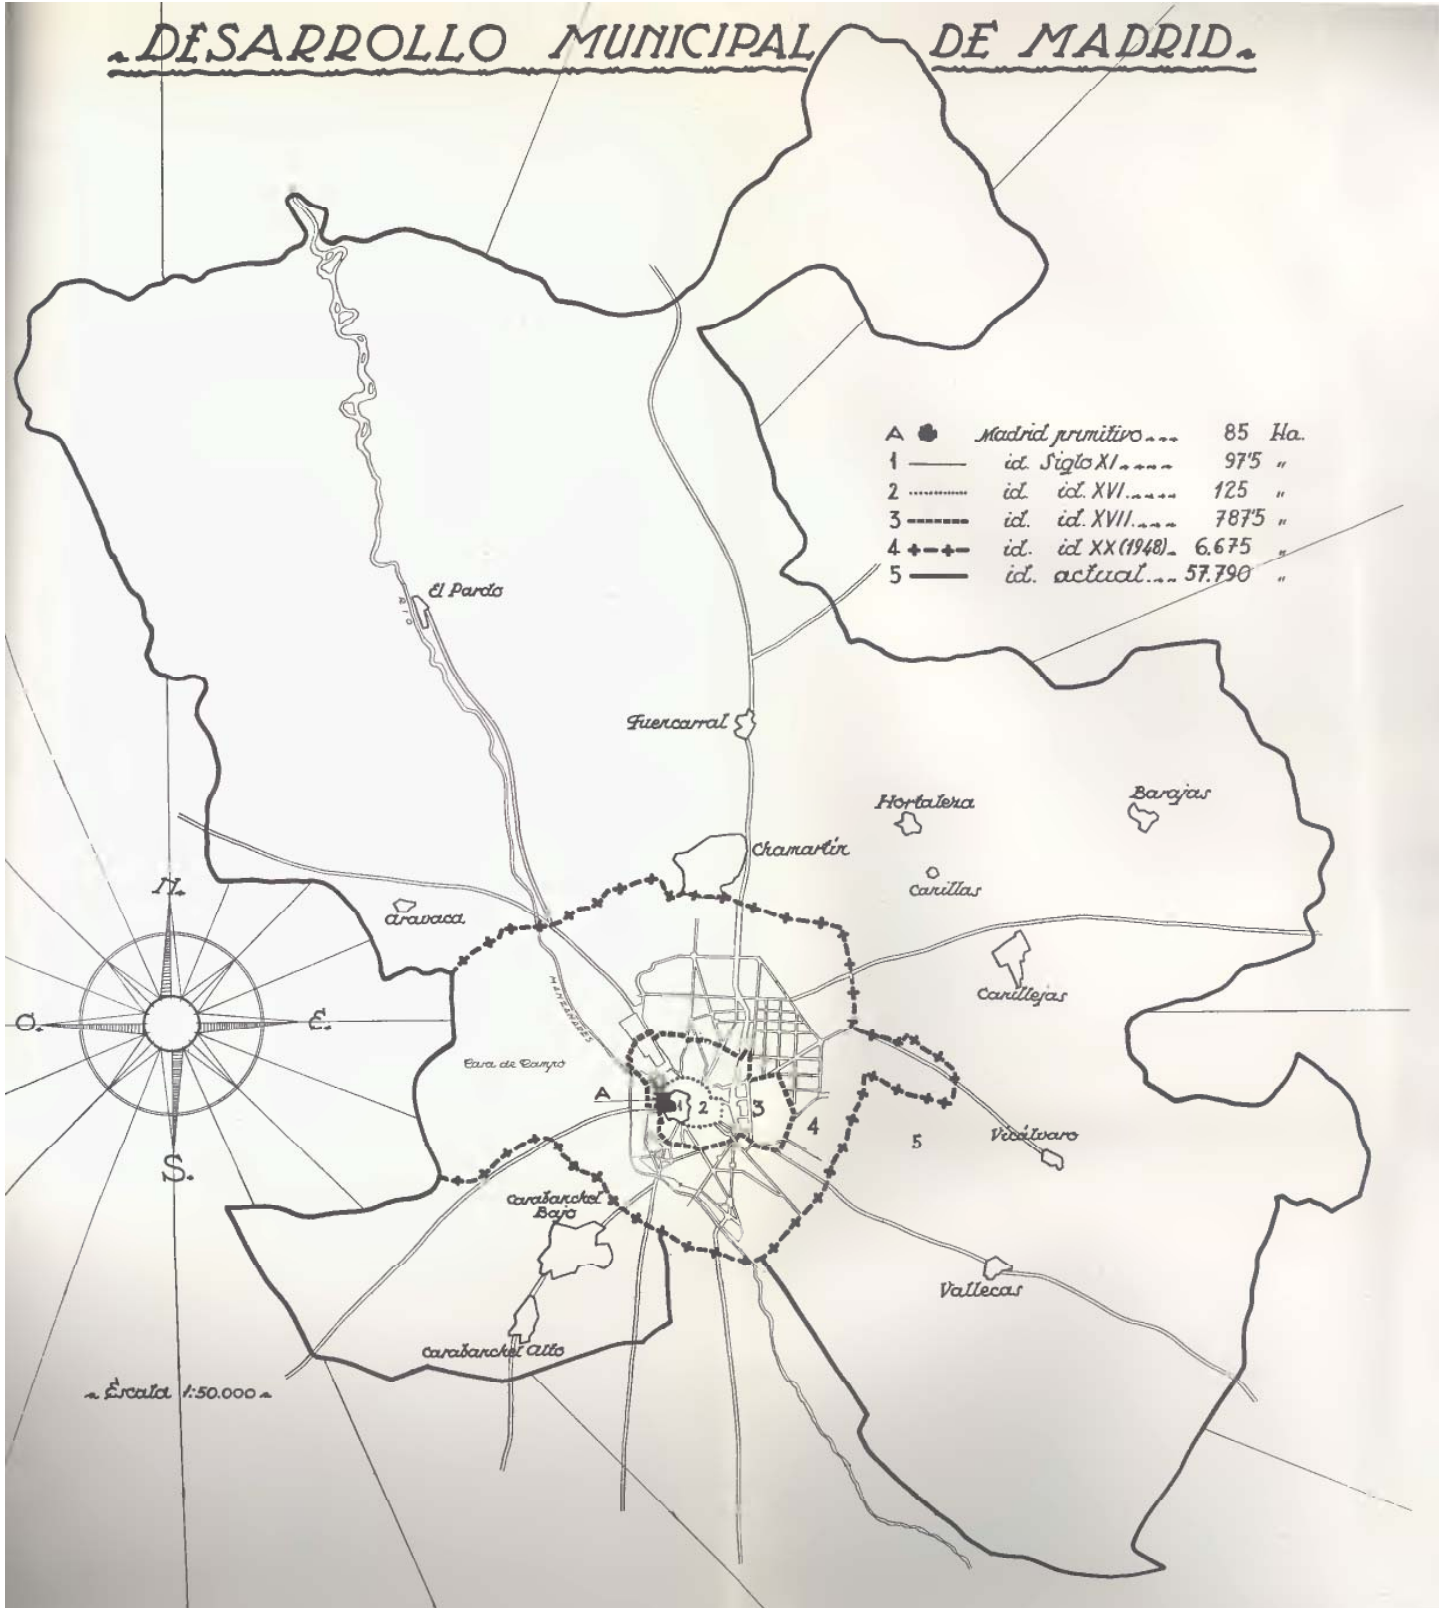

DESARROLLO MUNICIPAL DE MADRID.

A	●	Madrid primitivo	85 Ha.
1	—	id. Siglo XI	975 "
2	id. id. XVI	125 "
3	-----	id. id. XVII	7875 "
4	◆◆◆◆	id. id. XX (1948)	6.675 "
5	—	id. actual	57.790 "

Escala 1:50.000