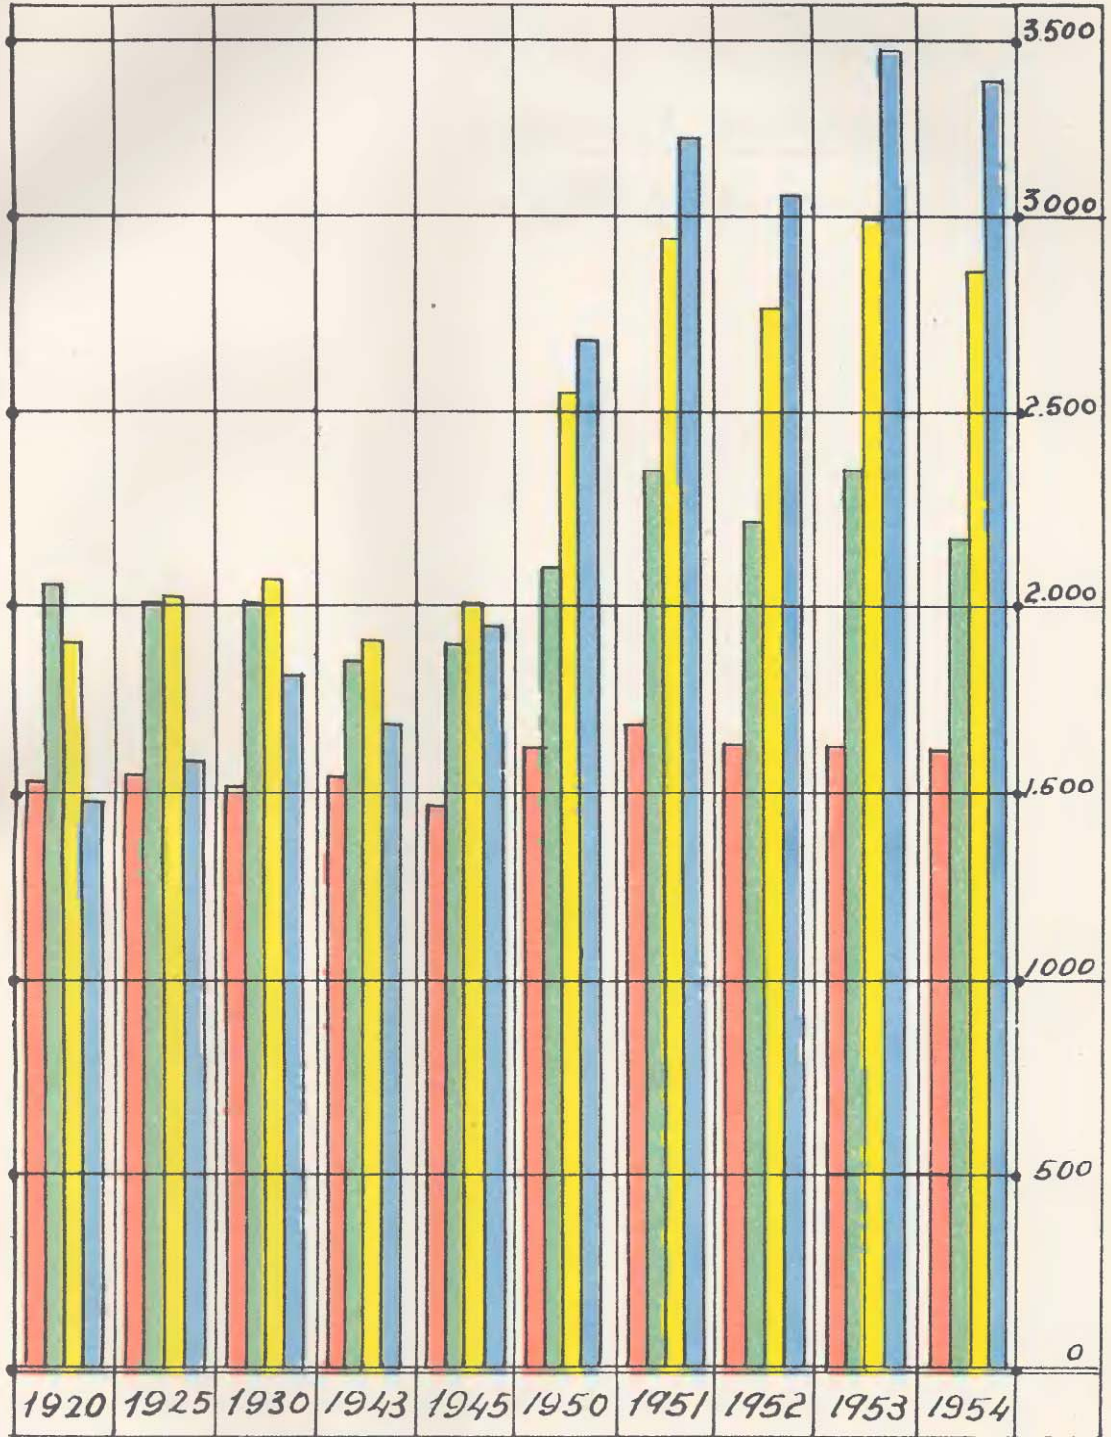

Mortalidad en mayores de 45 años
1920 a 1954

Edades {

- DE 45 a 54 AÑOS
- " 55 " 64 "
- " 65 " 74 "
- " 75 en ADELANTE.