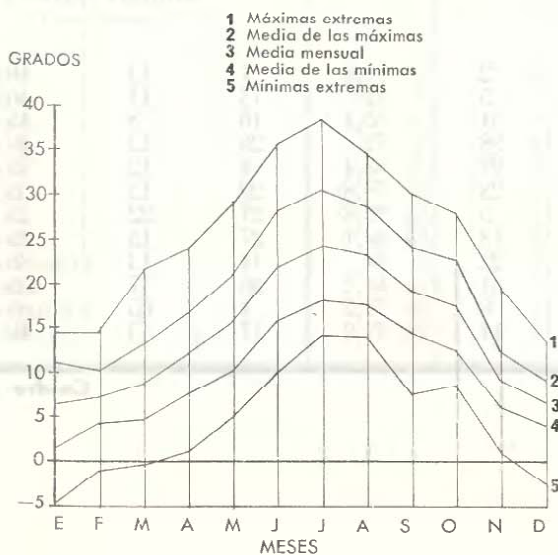

(1) Incluidos 41 fallecimientos de los que no consta la edad, los cuales no figuran en los otros grupos de edades.

TEMPERATURAS EN EL AÑO 1968

DEFUNCIONES

MORTALIDAD EN EL AÑO 1968 (1)

(1) Para representar la mortalidad mensual en los diagramas se multiplica por 30 el promedio diario.

con las temperaturas y la mortalidad

AÑOS	DEFUNCIONES DE 5 A 64 AÑOS			DEFUNCIONES DE 65 AÑOS EN ADELANTE		
	TOTAL	MESES	Promedio relativo diario	TOTAL	MESES	Promedio relativo diario
186	Febrero .....	25,76	747	Febrero.....	57,21	1.659
171	Enero.....	22,87	709	Enero.. .....	42,06	1.304
175	Diciembre.....	21,65	671	Diciembre .....	37,74	1.170
174	Marzo .....	21,10	654	Marzo.....	36,77	1.140
171	Noviembre.. .....	19,43	583	Noviembre.....	35,03	1.051
155	Junio .. .....	19,40	582	Abril . .....	33,10	993
145	Julio.....	19,16	594	Julio.....	30,90	958
141	Mayo .....	19,06	591	Mayo.....	30,74	953
134	Abril .....	18,87	566	Junio.....	30,33	910
129	Octubre.....	17,90	555	Octubre .....	27,06	839
123	Septiembre.....	17,57	527	Septiembre.. .....	24,57	737
121	Agosto.....	17,52	543	Agosto.....	21,81	676
1.825			7.322			12.390