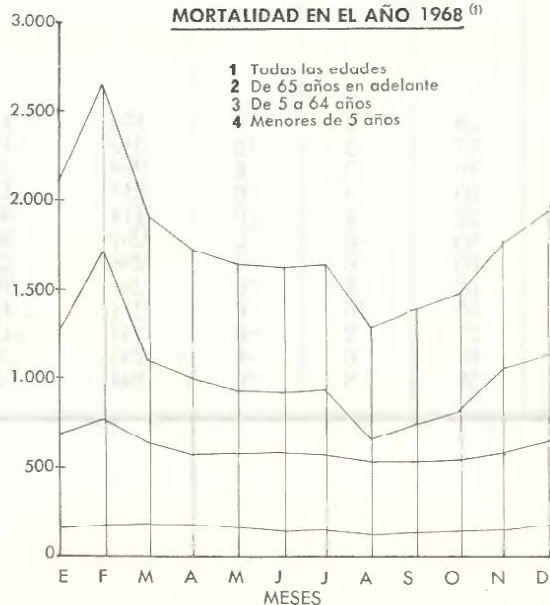

Prelación de los meses en relación

TEMPERATURAS MEDIAS		DEFUNCIONES EN TODAS LAS EDADES			DEFUNCIONES EN MENORES DE CINCO	
MESES	Media mensual	MESES	Promedio relativo diario	TOTAL (1)	MESES	Promedio relativo diario
Julio.....	24,4	Febrero.....	88,86	2.577	Marzo.....	6
Agosto .....	23,2	Enero.....	70,45	2.184	Febrero....	5,90
Junio.....	22	Diciembre.....	65	2.015	Abril .....	5,83
Septiembre.....	19,3	Marzo.....	63,87	1.980	Diciembre .....	5,61
Octubre.....	17,5	Noviembre .....	59,30	1.779	Enero .....	5,52
Mayo.....	15,7	Abril .....	57,80	1.734	Mayo.....	5
Abril.....	12,1	Mayo.....	54,81	1.699	Noviembre. ...	4,83
Noviembre.....	9,2	Julio.....	54,61	1.693	Julio.....	4,55
Marzo.....	8,9	Junio.....	54,03	1.621	Octubre.....	4,32
Febrero....	7,2	Octubre.....	49,29	1.528	Junio. ....	4,30
Diciembre.....	6,6	Septiembre .....	46,23	1.387	Septiembre.....	4,10
Enero.....	6,4	Agosto .....	43,23	1.340	Agosto .....	3,90
TOTALES.....				21.537		

(1) Incluidos 41 fallecimientos de los que no consta la edad, los cuales no figuran en los otros grupos de edades.

TEMPERATURAS EN EL AÑO 1968

DEFUNCIONES

MORTALIDAD EN EL AÑO 1968 (1)

(1) Para representar la mortalidad mensual en los diagramas se multiplica por 30 el promedio diario.