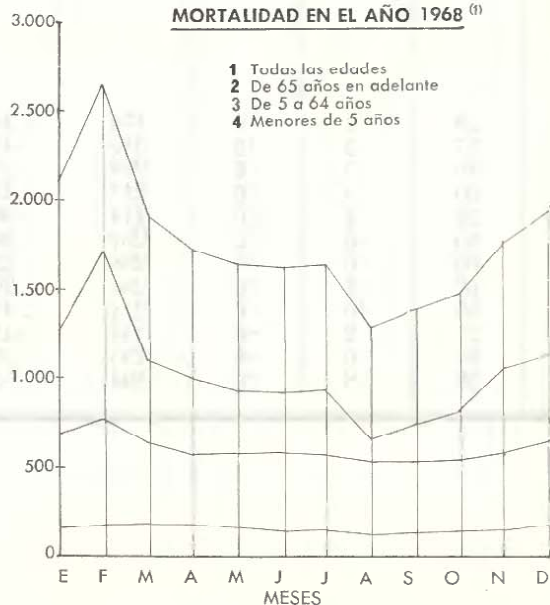

Prelación de los meses en relación

TEMPERATURAS MEDIAS		DEFUNCIONES EN TODAS LAS EDADES			DEFUNCIONES EN MENORES DE CINCO	
MESES	Media mensual	MESES	Promedio relativo diario	TOTAL (1)	MESES	Promedio relativo diario
Julio.....	24,4	Febrero.....	88,86	2.577	Marzo.....	6
Agosto .....	23,2	Enero.....	70,45	2.184	Febrero....	5,90
Junio.....	22	Diciembre.....	65	2.015	Abril .....	5,83
Septiembre.....	19,3	Marzo .....	63,87	1.980	Diciembre .....	5,61
Octubre .....	17,5	Noviembre .....	59,30	1.779	Enero .....	5,52
Mayo.....	15,7	Abril .....	57,80	1.734	Mayo.....	5
Abril .....	12,1	Mayo.....	54,81	1.699	Noviembre. . .	4,83
Noviembre.....	9,2	Julio .....	54,61	1.693	Julio.....	4,55
Marzo.....	8,9	Junio.....	54,03	1.621	Octubre.....	4,32
Febrero....	7,2	Octubre .....	49,29	1.528	Junio. ....	4,30
Diciembre.....	6,6	Septiembre .....	46,23	1.387	Septiembre.....	4,10
Enero.....	6,4	Agosto .....	43,23	1.340	Agosto .....	3,90
TOTALES.....				21.537		

(1) Incluidos 41 fallecimientos de los que no consta la edad, los cuales no figuran en los otros grupos de edades.

TEMPERATURAS EN EL AÑO 1968

DEFUNCIONES

MORTALIDAD EN EL AÑO 1968 (1)

(1) Para representar la mortalidad mensual en los diagramas se multiplica por 30 el promedio diario.