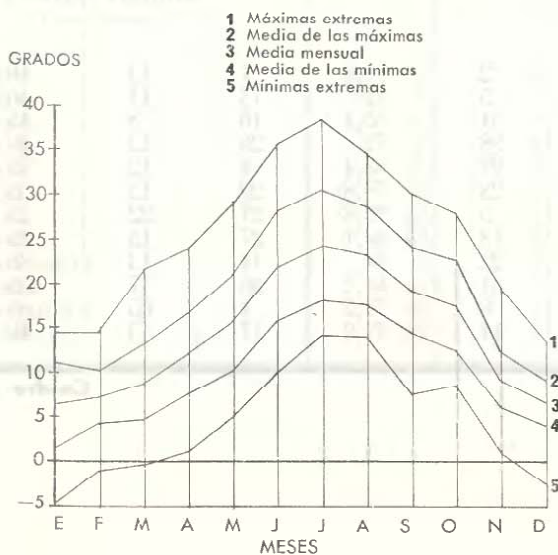

(1) Incluidos 41 fallecimientos de los que no consta la edad, los cuales no figuran en los otros grupos de edades.

TEMPERATURAS EN EL AÑO 1968

DEFUNCIONES

MORTALIDAD EN EL AÑO 1968 (1)

(1) Para representar la mortalidad mensual en los diagramas se multiplica por 30 el promedio diario.

con las temperaturas y la mortalidad

AÑOS	DEFUNCIONES DE 5 A 64 AÑOS			DEFUNCIONES DE 65 AÑOS EN ADELANTE			
	TOTAL	MESES	Promedio relativo diario	TOTAL	MESES	Promedio relativo diario	TOTAL
186		Febrero .....	25,76	747	Febrero.....	57,21	1.659
171		Enero.....	22,87	709	Enero.. ..	42,06	1.304
175		Diciembre.....	21,65	671	Diciembre .....	37,74	1.170
174		Marzo .....	21,10	654	Marzo.....	36,77	1.140
171		Noviembre.. ..	19,43	583	Noviembre.....	35,03	1.051
155		Junio .. ..	19,40	582	Abril . .....	33,10	993
145		Julio.....	19,16	594	Julio.....	30,90	958
141		Mayo .....	19,06	591	Mayo.....	30,74	953
134		Abril .....	18,87	566	Junio.....	30,33	910
129		Octubre.....	17,90	555	Octubre .....	27,06	839
123		Septiembre.....	17,57	527	Septiembre.. ..	24,57	737
121		Agosto.....	17,52	543	Agosto.....	21,81	676
1.825				7.322			12.390