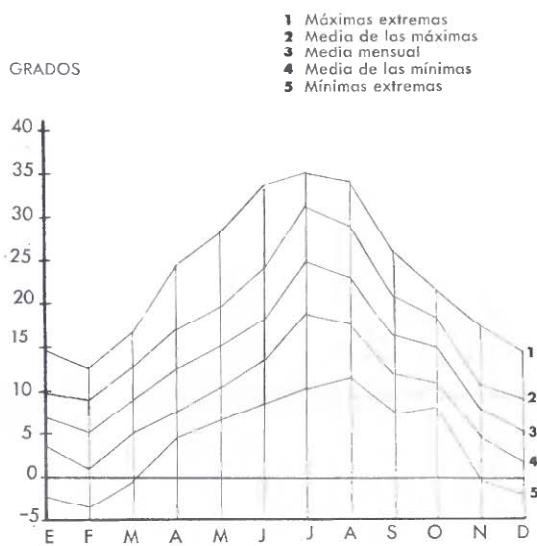

(1) Incluidos 112 fallecimientos de los que no consta la edad, los cuales no figuran en los otros grupos de edades.

TEMPERATURAS EN EL AÑO 1969

DEFUNCIONES

MORTALIDAD EN EL AÑO 1969

(1) Para representar la mortalidad mensual en los diagramas se multiplica por 30 el promedio diario.