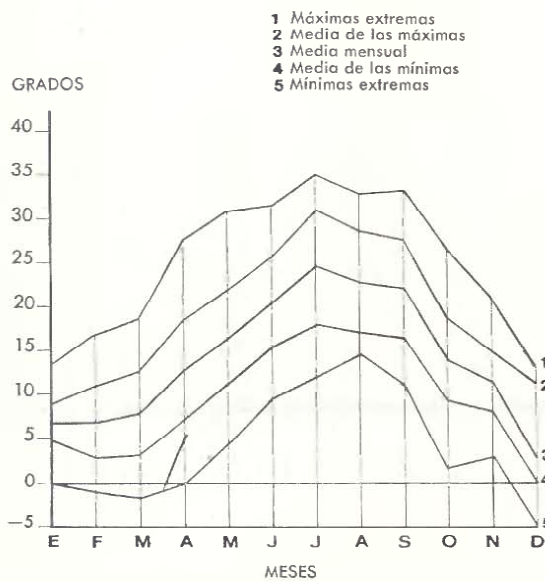

(1) Incluidos 52 fallecimientos de los que no consta la edad, los cuales no figuran en los otros grupos de edades.

TEMPERATURAS EN EL AÑO 1970

DEFUNCIONES

MORTALIDAD EN EL AÑO 1970

(1) Para representar la mortalidad mensual en los diagramas se multiplica por 30 el promedio diario.

con las temperaturas y la mortalidad

AÑOS	DEFUNCIONES DE 5 A 64 AÑOS			DEFUNCIONES DE 65 AÑOS EN ADELANTE		
	TOTAL	MESES	Promedio relativo diario	TOTAL	MESES	Promedio relativo diario
172	Noviembre.....	23,03	691	Diciembre.....	44,68	1.385
155	Diciembre.....	23,03	714	Enero.....	43,29	1.342
167	Marzo.....	22,03	683	Marzo.....	41,45	1.285
154	Enero.....	21,90	679	Febrero.....	41,07	1.150
152	Febrero.....	21,14	592	Noviembre.....	39,60	1.188
146	Junio.....	20,23	607	Mayo.....	37,90	1.175
133	Mayo.....	20,06	622	Abril.....	37,87	1.136
126	Abril.....	19,97	599	Octubre.....	31,52	977
120	Octubre.....	18,94	587	Julio.....	31,10	964
116	Julio.....	18,42	571	Junio.....	30,23	907
114	Agosto.....	16,29	505	Septiembre.....	27,33	820
105	Septiembre.....	15,53	466	Agosto.....	25,90	803
1.660			7.316			13.132