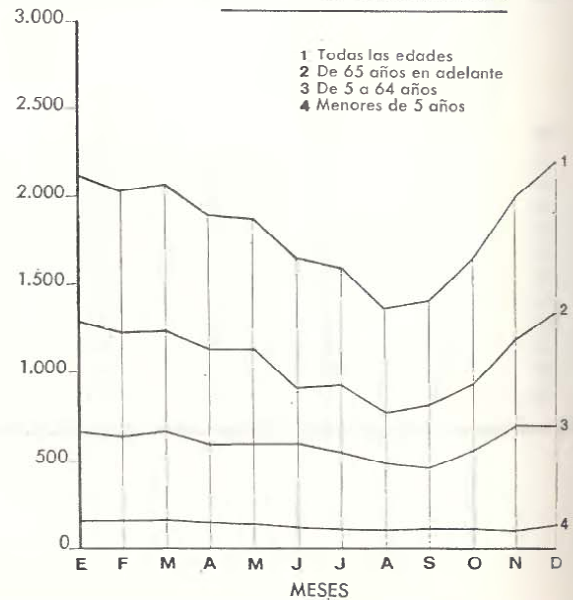

(1) Incluidos 52 fallecimientos de los que no consta la edad, los cuales no figuran en los otros grupos de edades.

TEMPERATURAS EN EL AÑO 1970

DEFUNCIONES

MORTALIDAD EN EL AÑO 1970

(1) Para representar la mortalidad mensual en los diagramas se multiplica por 30 el promedio diario.

con las temperaturas y la mortalidad

AÑOS	DEFUNCIONES DE 5 A 64 AÑOS			DEFUNCIONES DE 65 AÑOS EN ADELANTE		
	TOTAL	MESES	Promedio relativo diario	TOTAL	MESES	Promedio relativo diario
172	Noviembre.....	23,03	691	Diciembre.....	44,68	1.385
155	Diciembre.....	23,03	714	Enero.....	43,29	1.342
167	Marzo.....	22,03	683	Marzo.....	41,45	1.285
154	Enero.....	21,90	679	Febrero.....	41,07	1.150
152	Febrero.....	21,14	592	Noviembre.....	39,60	1.188
146	Junio.....	20,23	607	Mayo.....	37,90	1.175
133	Mayo.....	20,06	622	Abril.....	37,87	1.136
126	Abril.....	19,97	599	Octubre.....	31,52	977
120	Octubre.....	18,94	587	Julio.....	31,10	964
116	Julio.....	18,42	571	Junio.....	30,23	907
114	Agosto.....	16,29	505	Septiembre.....	27,33	820
105	Septiembre.....	15,53	466	Agosto.....	25,90	803
1.660			7.316			13.132