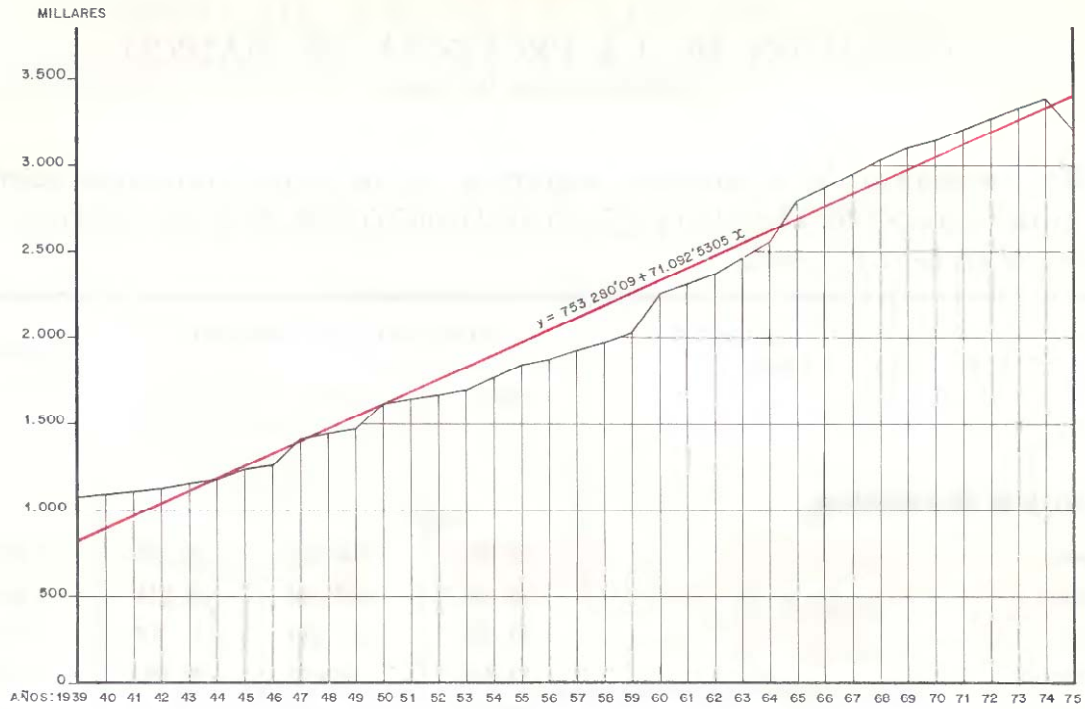

POBLACION DE HECHO
 EN 31 DE DICIEMBRE DE CADA AÑO A PARTIR DE 1939
 (en millones de habitantes)

MOVIMIENTO NATURAL DE LA POBLACION DE HECHO DE MADRID
 POR 1000 HABITANTES DESDE 1940 a 1975