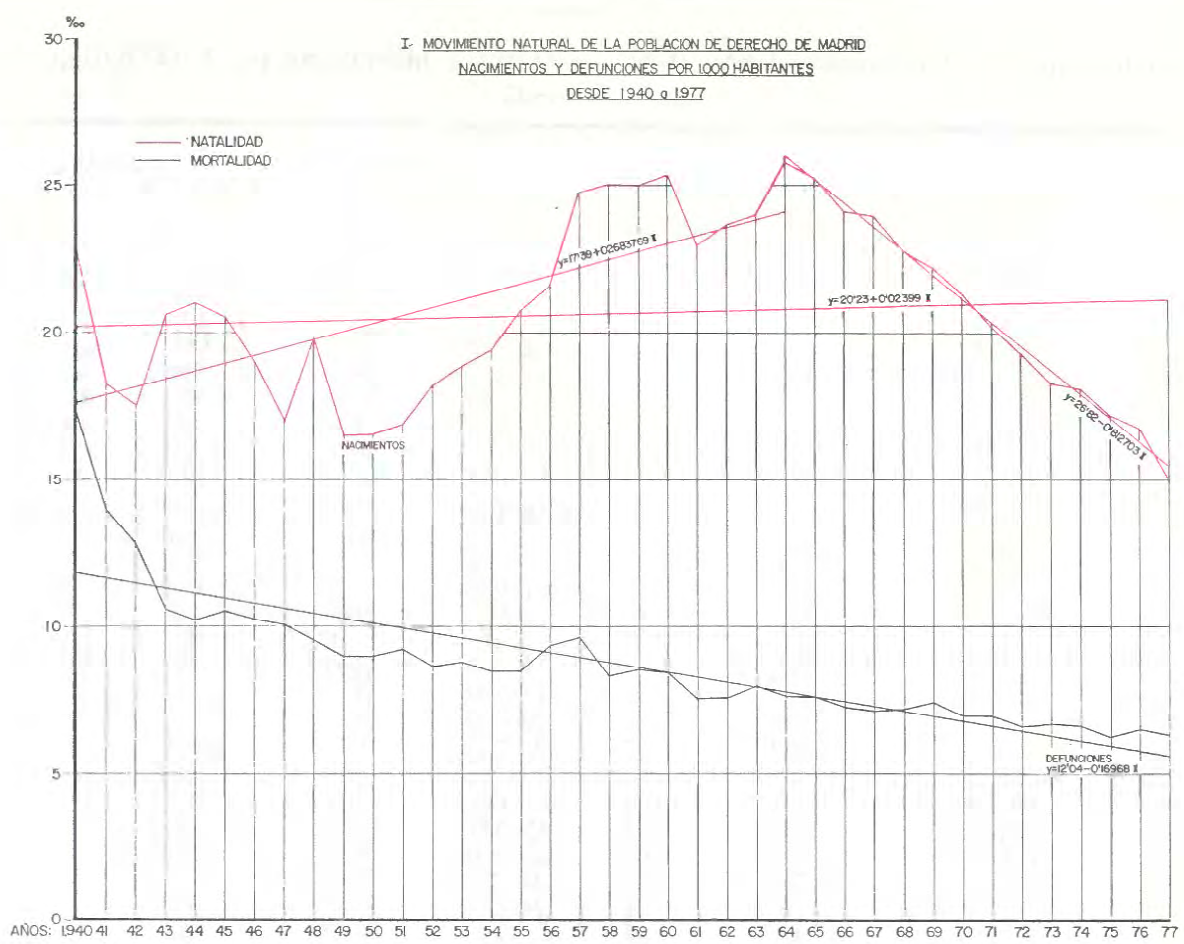

I. MOVIMIENTO NATURAL DE LA POBLACION DE DERECHO DE MADRID  
NACIMIENTOS Y DEFUNCIONES POR 1000 HABITANTES  
DESDE 1940 a 1977

II. MOVIMIENTO NATURAL DE LA POBLACION DE DERECHO DE MADRID  
MATRIMONIOS POR 1000 HABITANTES DESDE 1940 a 1977