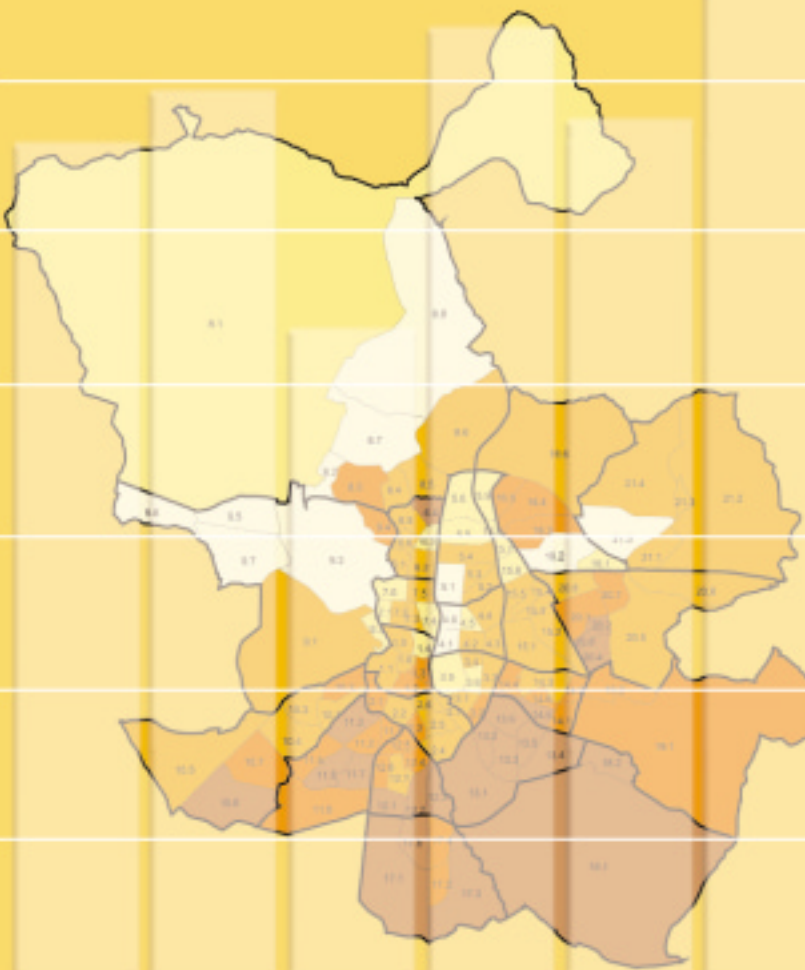

DISTRITOS

01. Centro
02. Arganzuela
03. Retiro
04. Salamanca
05. Chamartín
06. Tetuán
07. Chamberí
08. Fuencarral - El Pardo
09. Moncloa - Aravaca
10. Latina
11. Carabanchel
12. Usera
13. Puente de Vallecas
14. Moratalaz
15. Ciudad Lineal
16. Hortaleza
17. Villaverde
18. Villa de Vallecas
19. Vicálvaro
20. San Blas
21. Barajas

1. Información de los Distritos

1.1. Características generales

1.2. Evolución de la población de derecho

Fuentes, notas y conceptos