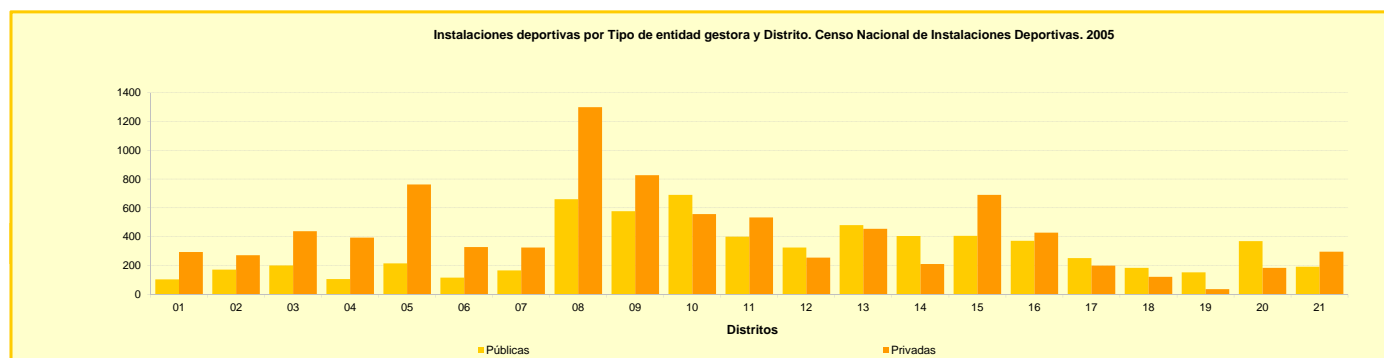

Distritos	Gestión pública					Gestión privada						
	Nº de Instalaciones	Espacios deportivos	Espacios convencionales	Áreas singulares	Áreas de actividad	Espacios complementarios	Nº de Instalaciones	Espacios deportivos	Espacios convencionales	Áreas singulares	Áreas de actividad	Espacios complementarios
Ciudad de Madrid	997	2.673	2.553	102	18	521	1.481	3.152	3.052	69	31	843
01. Centro	20	39	38	1	0	6	66	98	96	2	0	32
02. Arganzuela	35	65	59	5	1	7	47	93	91	2	0	39
03. Retiro	35	70	62	8	0	26	73	149	147	1	1	67
04. Salamanca	14	38	36	2	0	16	76	137	135	0	2	44
05. Chamartín	41	81	76	5	0	12	125	297	289	6	2	44
06. Tetuán	23	44	43	1	0	5	74	109	106	3	0	36
07. Chamberí	24	65	64	0	1	12	62	118	117	0	1	27
08. Fuencarral-El Pardo	84	264	245	19	0	48	200	488	464	16	8	123
09. Moncloa-Aravaca	68	238	222	13	3	33	110	332	308	10	14	53
10. Latina	90	269	248	13	8	63	92	203	197	6	0	59
11. Carabanchel	70	159	153	3	1	15	92	185	181	2	2	72
12. Usera	57	120	113	7	0	28	47	86	83	3	0	36
13. Puente de Vallecas	67	177	176	1	0	60						
14. Moratalaz	50	155	146	8	1	45	40	70	69	1	0	30
15. Ciudad lineal	60	155	155	0	1	35	123	256	253	3	0	55
16. Hortaleza	64	146	141	5	0	16	67	166	165	1	0	29
17. Villaverde	44	99	97	2	0	10	39	67	67	0	0	26
18. Villa de Vallecas	27	72	71	1	0	13	29	40	38	2	0	13
19. Vicálvaro	16	59	57	2	0	19	9	12	10	2	0	3
20. San Blas-Canillejas	53	144	141	3	0	28	36	69	65	3	1	10
21. Barajas	27	79	78	1	0	7	53	135	130	5	0	26
No consta Distrito	28	135	132	2	2	17	21	42	41	1	0	19

FUENTE: Consejo Superior de Deportes. Censo Nacional de Instalaciones Deportivas