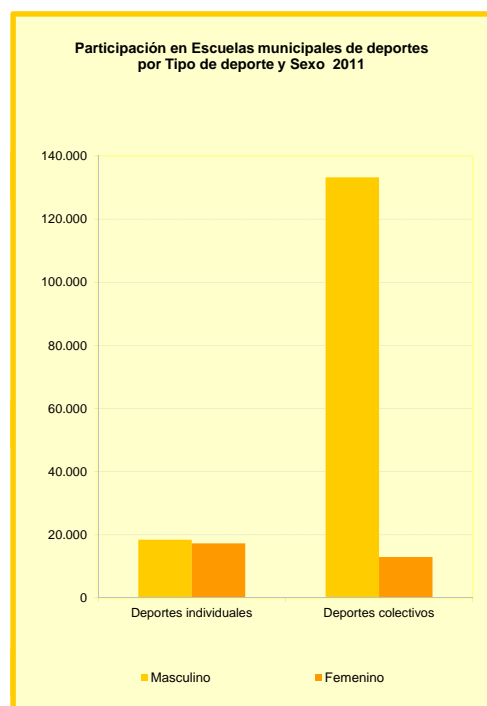

(1) Hasta el ejercicio 2010, incluido, la categoría de "Uso de espacios deportivos" (como figura en la Ordenanza de precios públicos por servicios deportivos) estaba dividida en "Alquileres" y "Cesiones"

FUENTE: Ayuntamiento de Madrid. Dirección General de Deportes

2.2. Participación en Juegos deportivos municipales por Modalidad deportivas según Sexo

Actividad	Total	Masculino	Femenino	% Participación femenina
2011				
Participación en deportes individuales	35.743	18.466	17.277	48,34
Ajedrez	2.900	2.010	890	30,69
Atletismo	6.929	3.446	3.483	50,27
Badminton	329	211	118	35,87
Campo a Través	15.729	8.506	7.223	45,92
Gimnasia Artística	635	190	445	70,08
Gimnasia Rítmica	2.345	0	2.345	100,00
Judo	335	258	77	22,99
Karate	1.826	1.103	723	39,59
Natación	3.269	1.648	1.621	49,59
Padel	164	121	43	26,22
Tenis	895	689	206	23,02
Tenis de Mesa	387	284	103	26,61
Otros	0	0	0	0,00
Participación en deportes colectivos	146.228	133.215	13.013	8,90
Baloncesto	29.224	24.063	5.161	17,66
Balonmano	1.985	1.593	392	19,75
Beisbol	182	156	26	14,29
Fútbol	6.637	6.637	0	0,00
Fútbol 7	46.483	46.181	302	0,65
Fútbol Sala	54.696	52.265	2.431	4,44
Hockey Sala	534	511	23	4,31
Voleibol	5.274	824	4.450	84,38
Waterpolo	1.213	985	228	18,80

FUENTE: Ayuntamiento de Madrid. Dirección General de Deportes