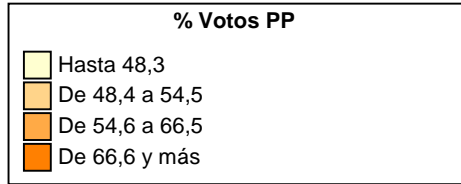

Resultados Electorales - Asamblea de Madrid - Mayo 2007

% Votos PP por barrios