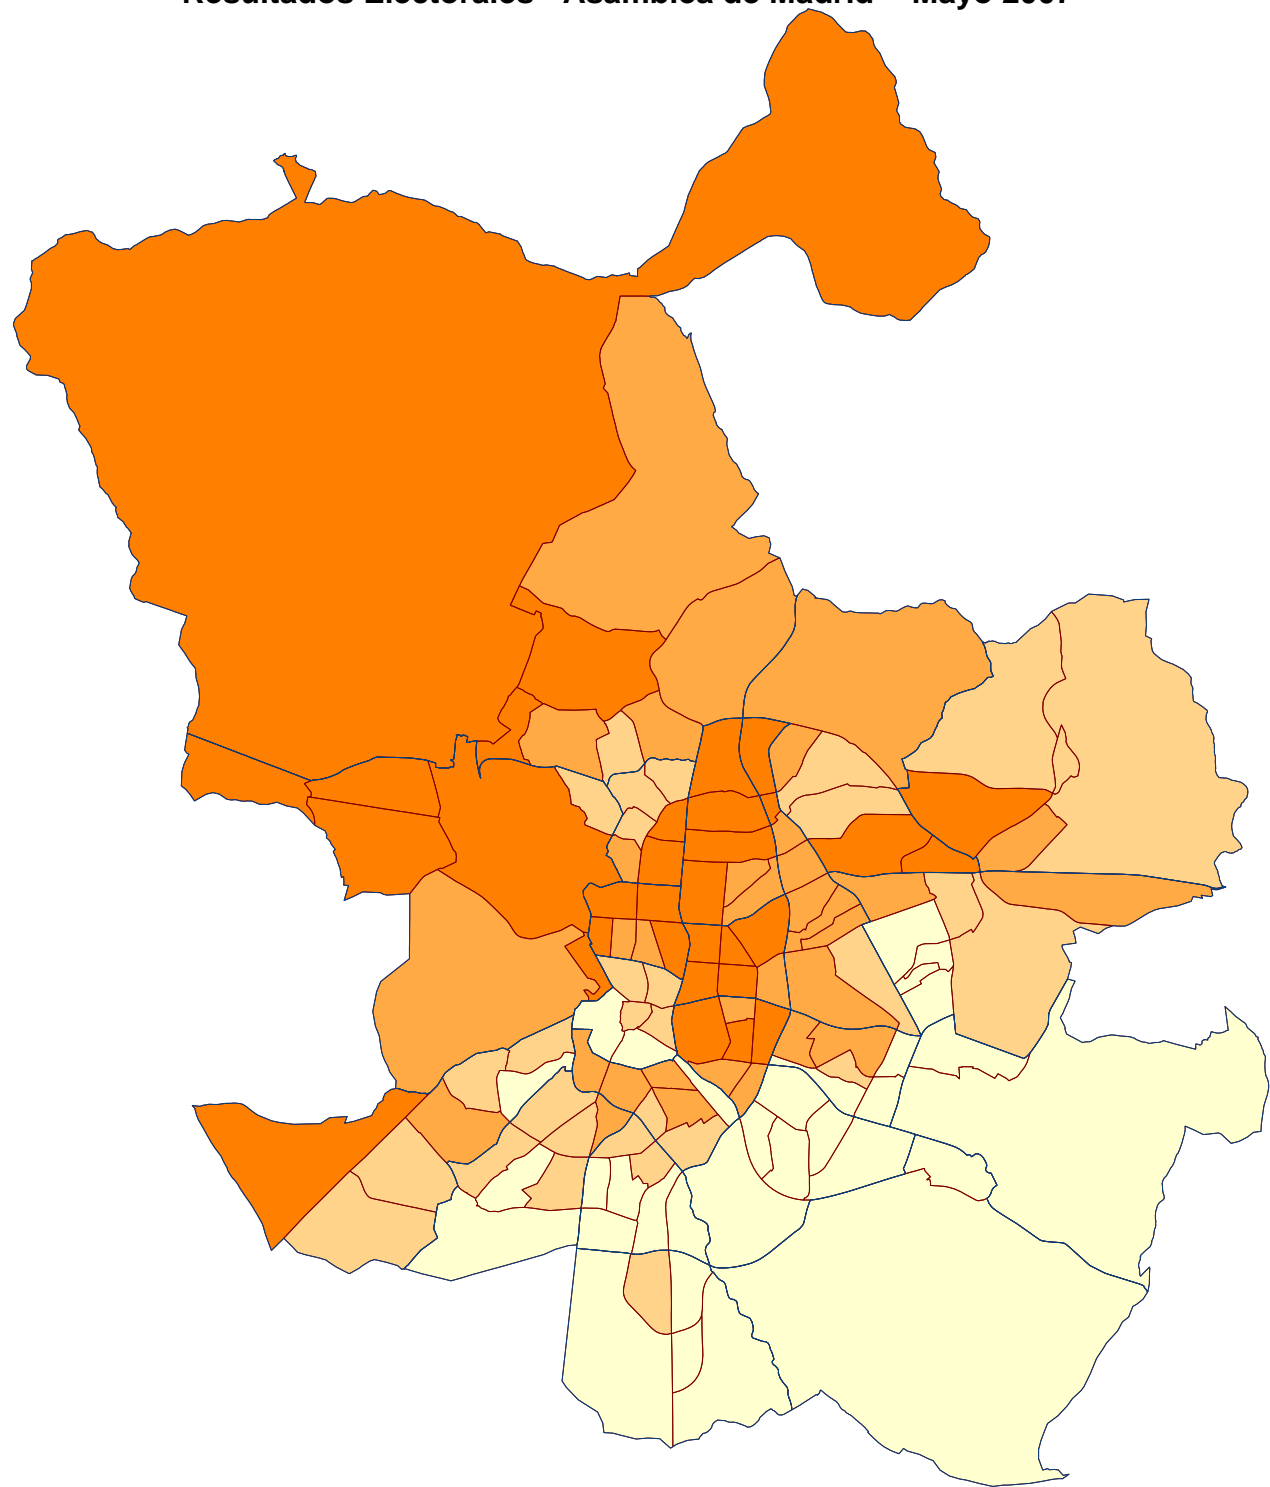

Resultados Electorales - Asamblea de Madrid - Mayo 2007

% Votos PP por barrios