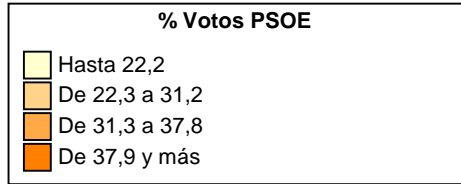

# Resultados Electorales - Asamblea de Madrid - Mayo 2007

% Votos PSOE por barrios