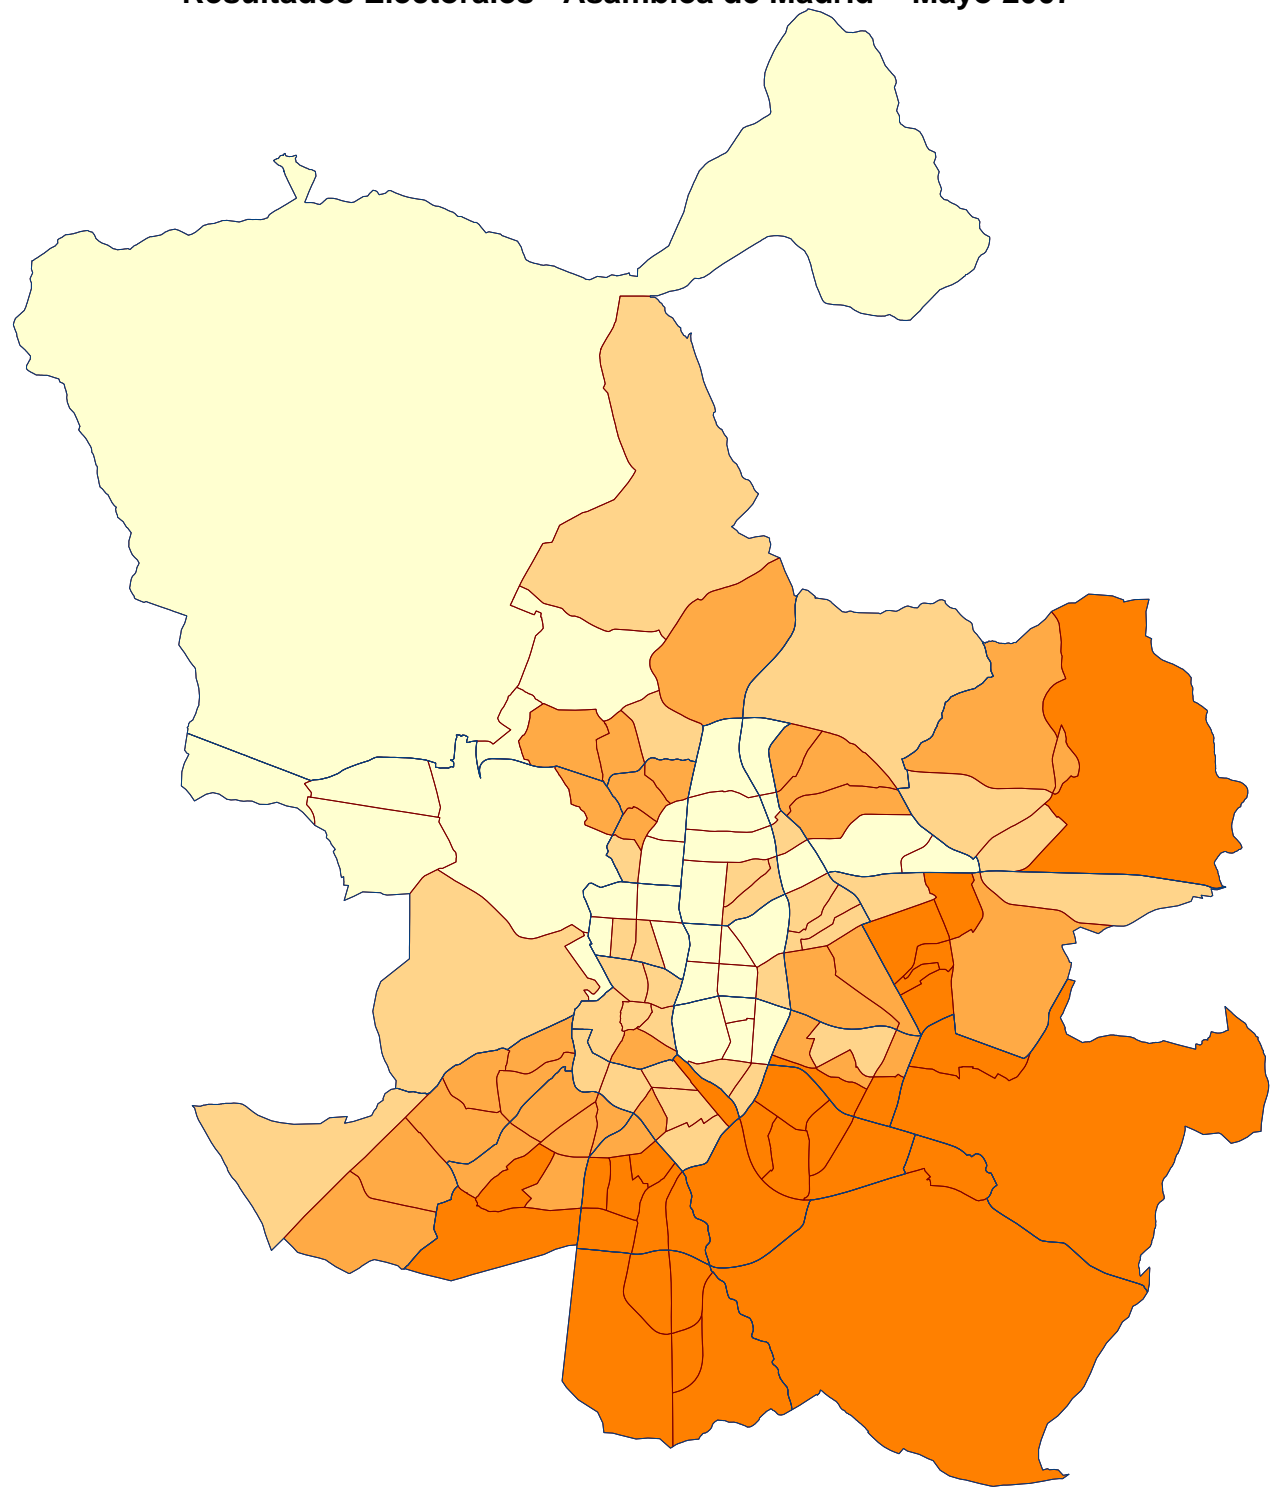

# Resultados Electorales - Asamblea de Madrid - Mayo 2007

% Votos PSOE por barrios