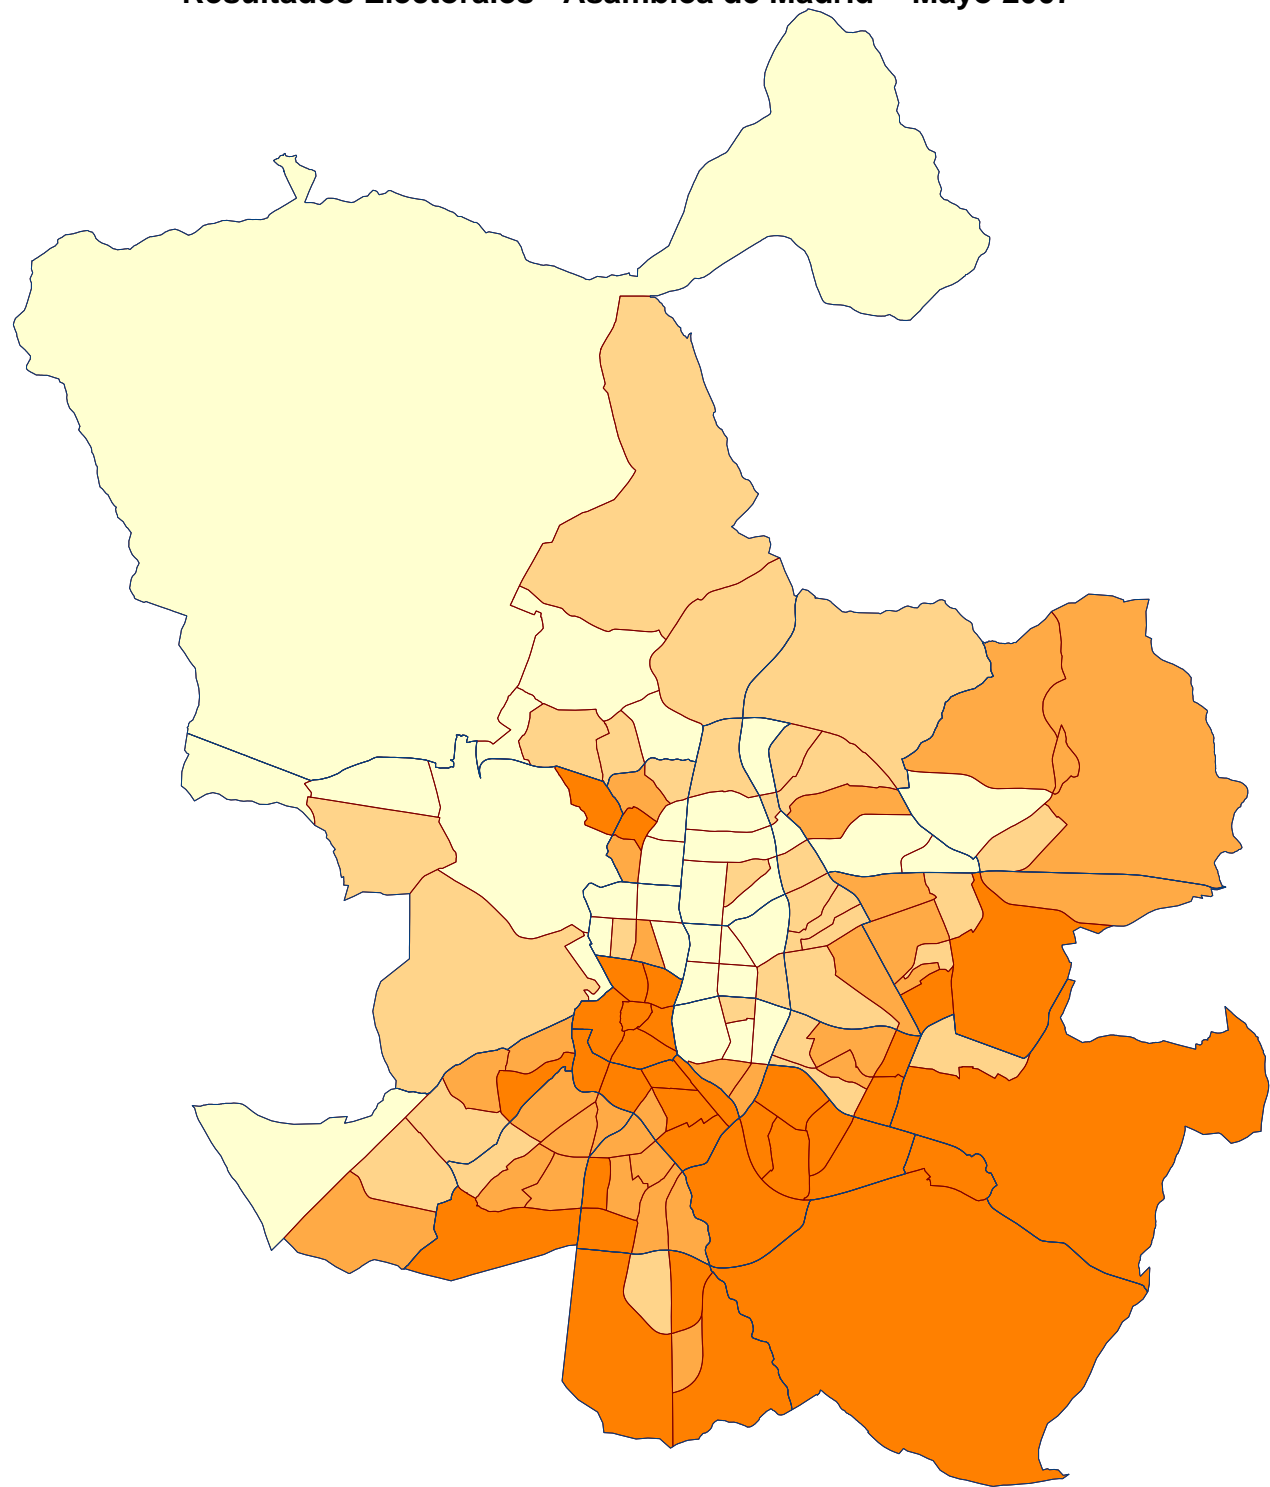

Resultados Electorales - Asamblea de Madrid - Mayo 2007

% Votos IU por barrios