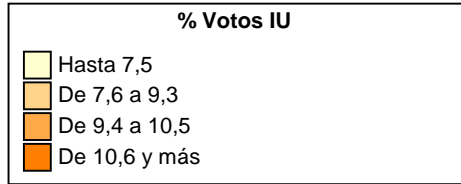

Resultados Electorales - Asamblea de Madrid - Mayo 2007

% Votos IU por barrios