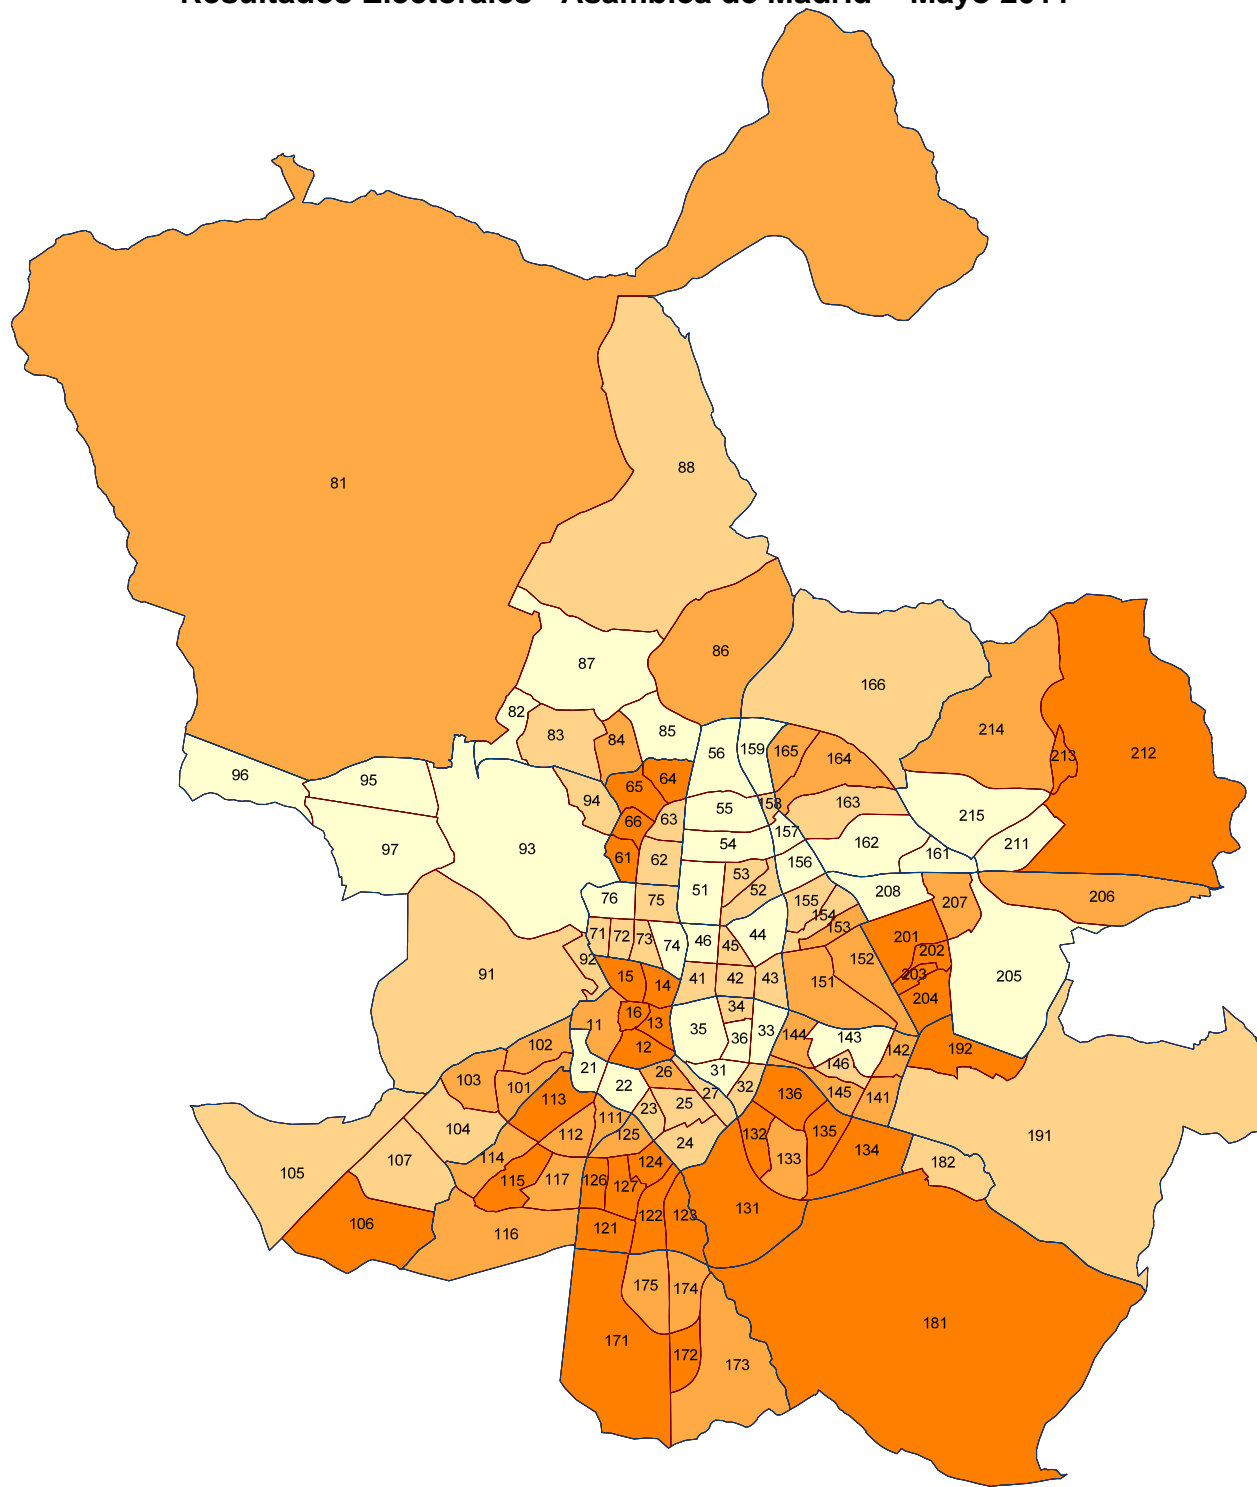

Resultados Electorales - Asamblea de Madrid - Mayo 2011

% Abstención por barrios