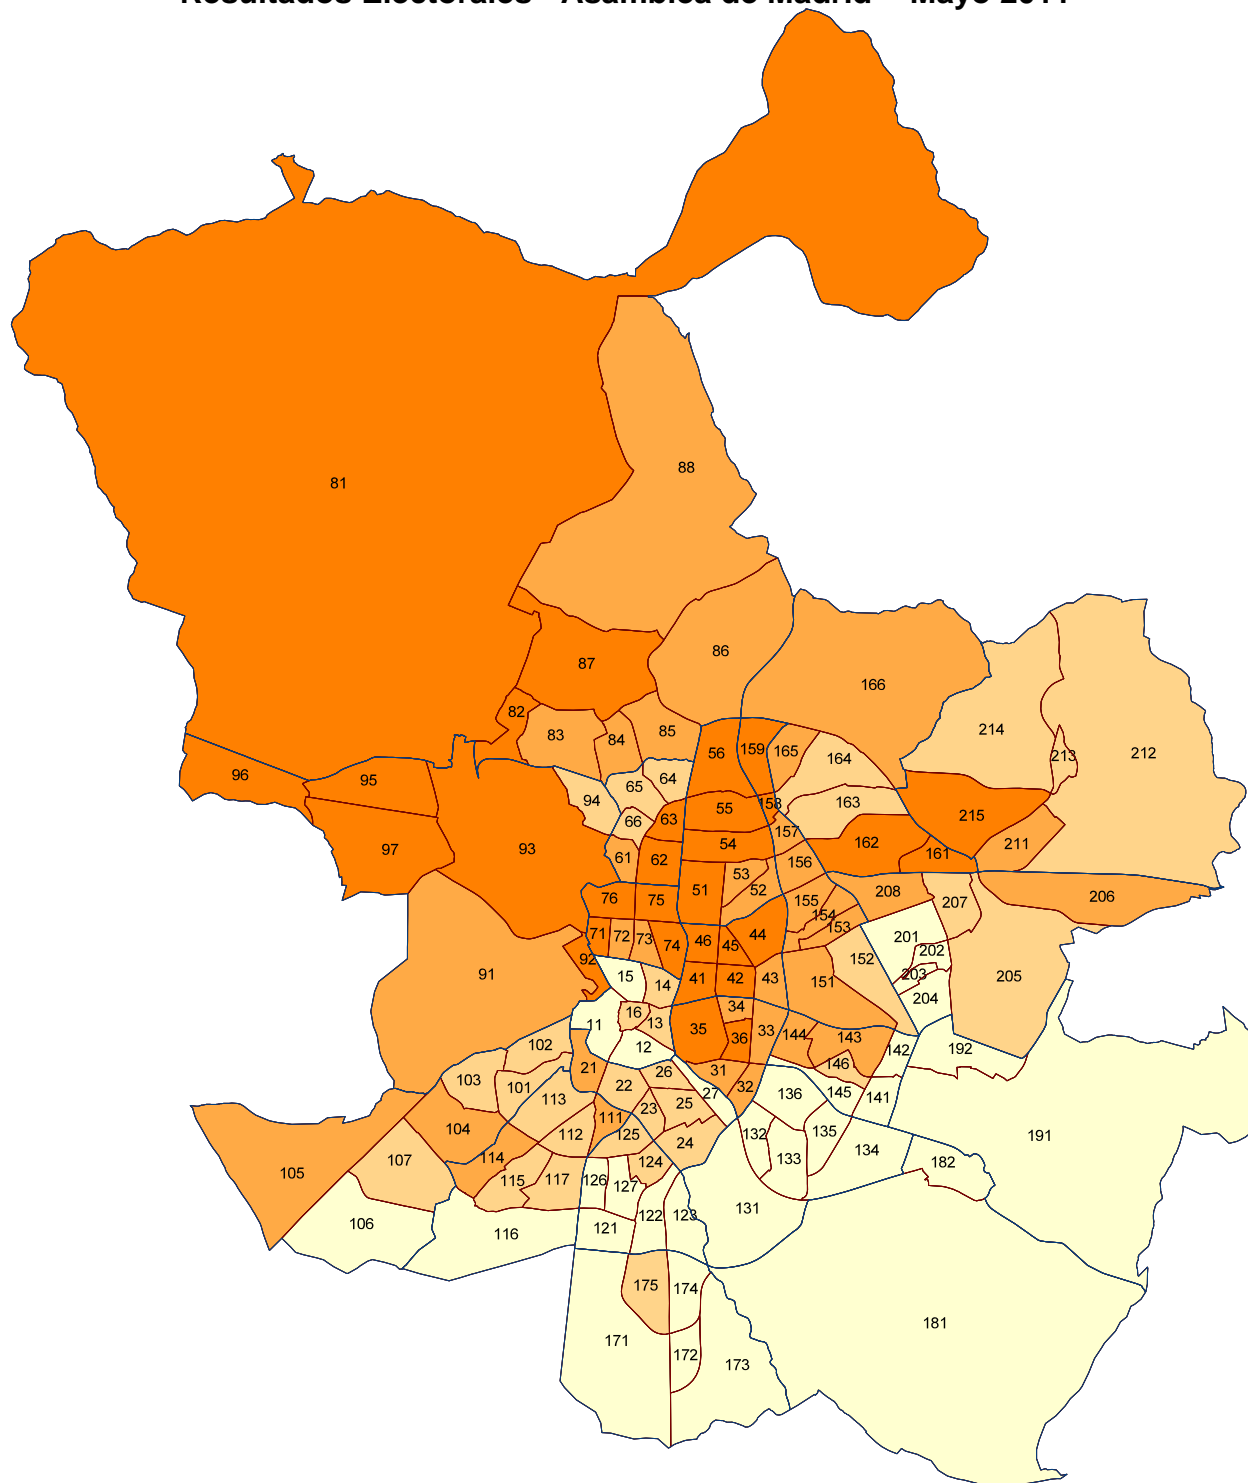

# Resultados Electorales - Asamblea de Madrid - Mayo 2011

**% Votos PP por barrios**