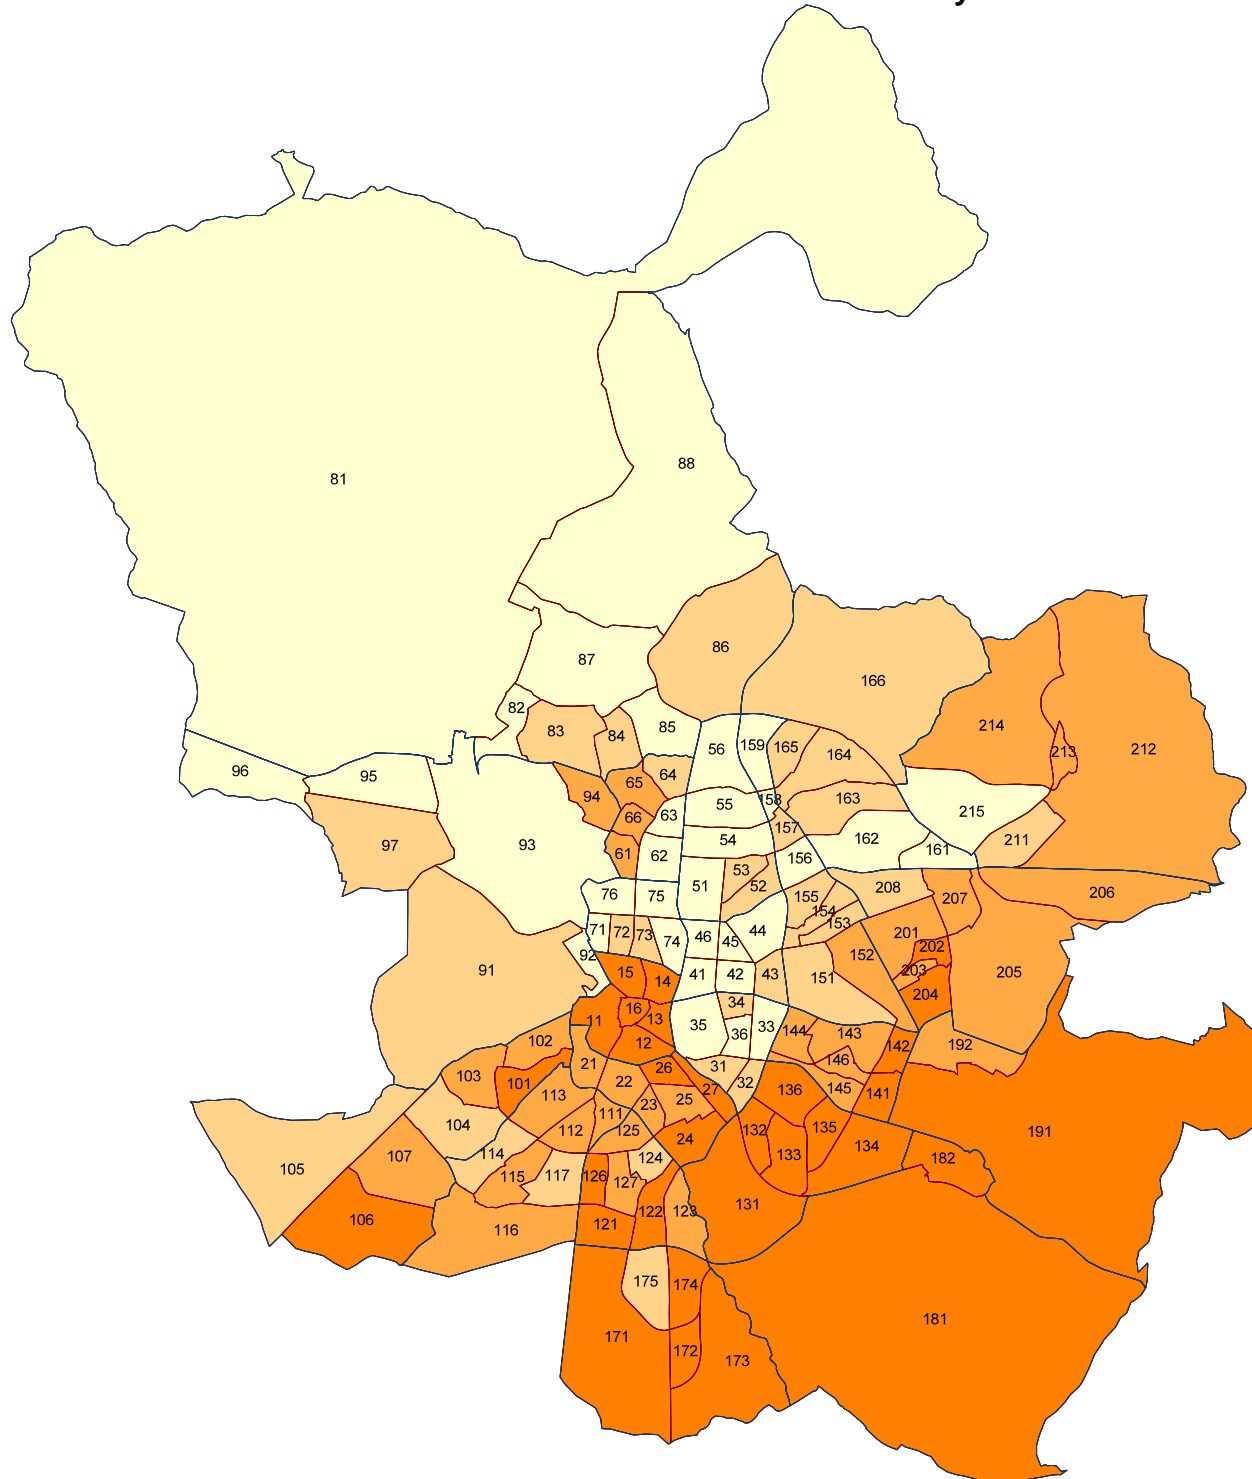

# Resultados Electorales - Asamblea de Madrid - Mayo 2011

% Votos IU por barrios