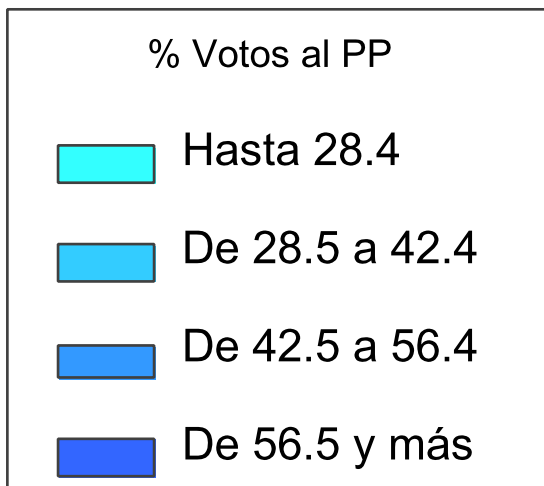

Elecciones Autonómicas de 24 de mayo de 2015

% Votos al PP

Fuente: Subdirección General de Estadística. Elaboración propia