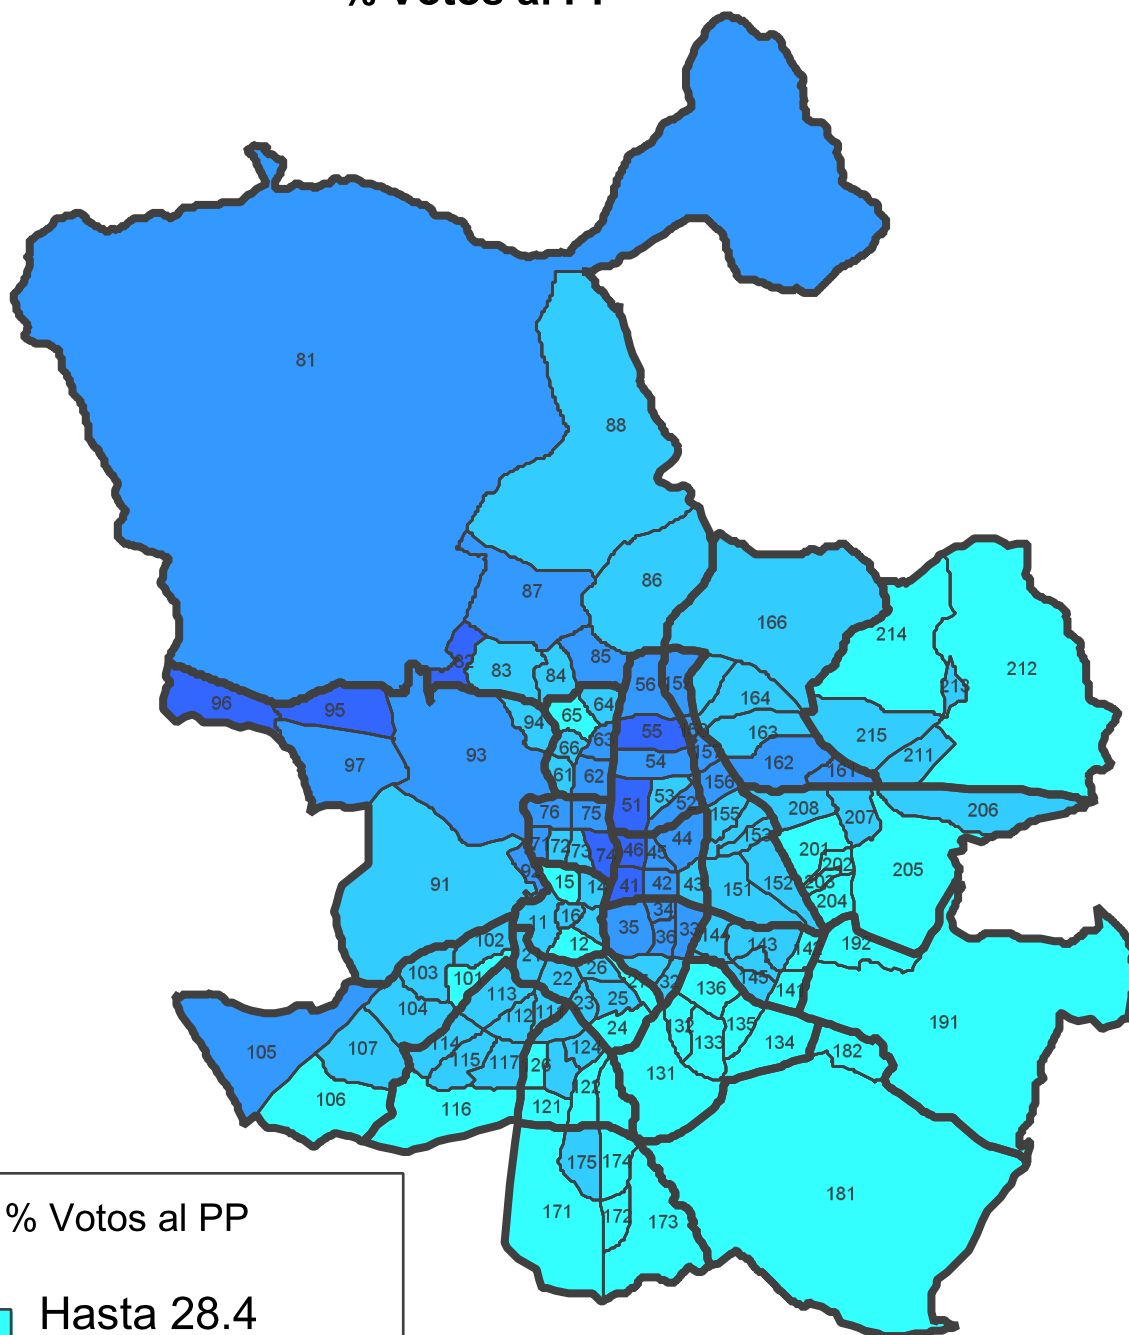

Elecciones Autonómicas de 24 de mayo de 2015

% Votos al PP

Fuente: Subdirección General de Estadística. Elaboración propia