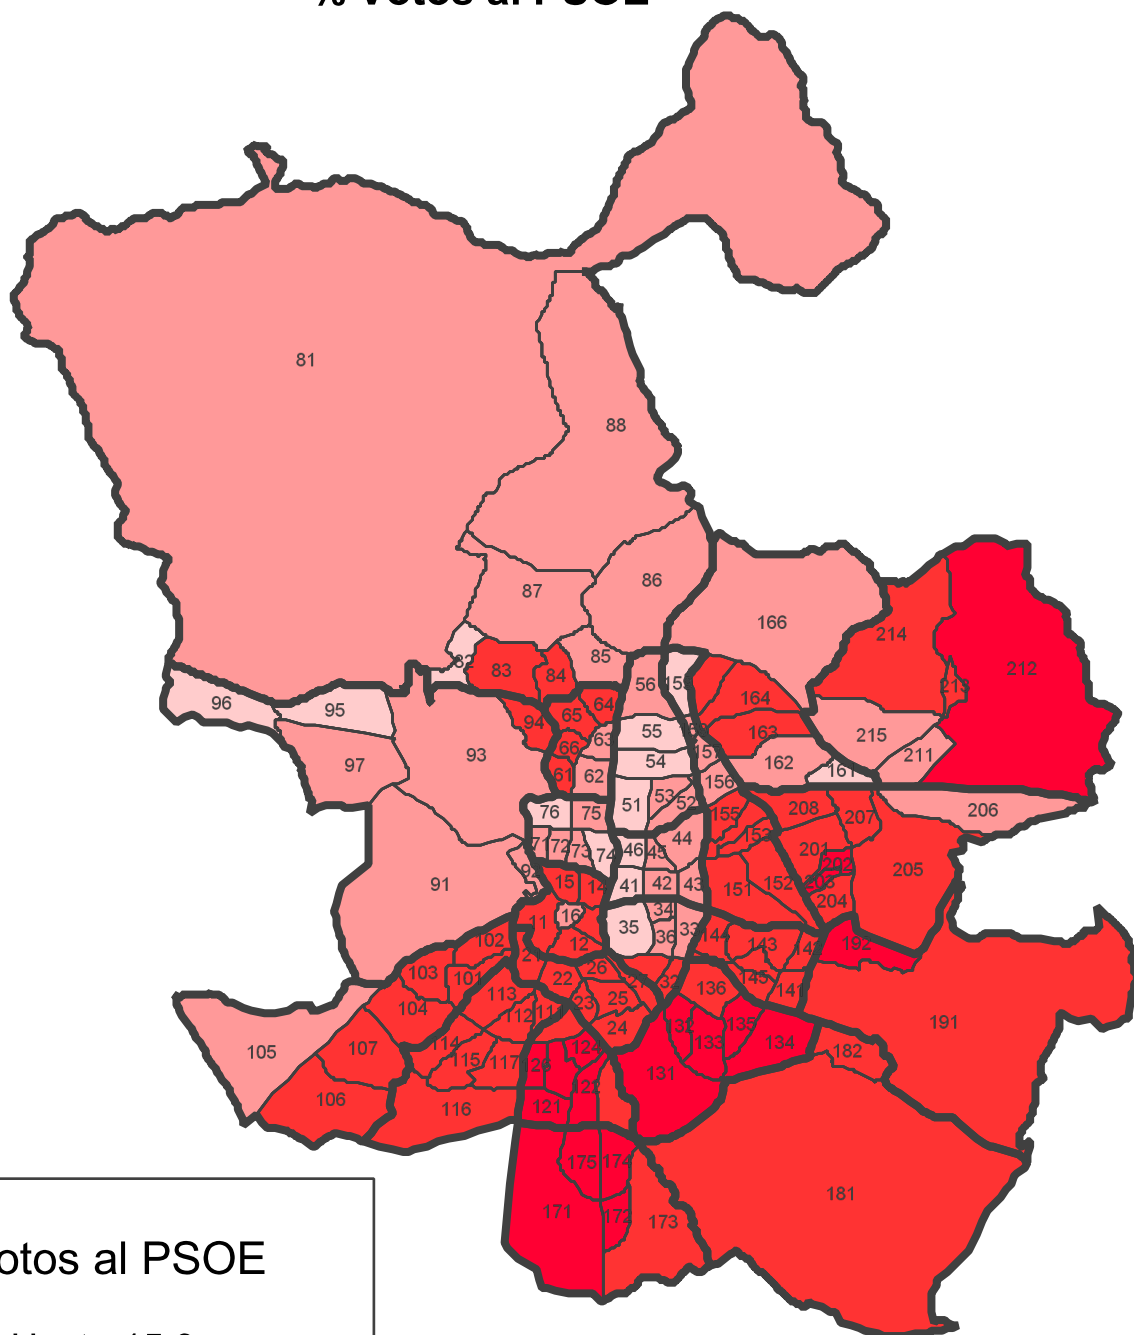

# Elecciones Autonómicas de 24 de mayo de 2015

## % Votos al PSOE

### % Votos al PSOE

- Hasta 15.9
- De 16.0 a 23.9
- De 24.0 a 31.9
- De 32.0 y más

Fuente: Subdirección General de Estadística. Elaboración propia