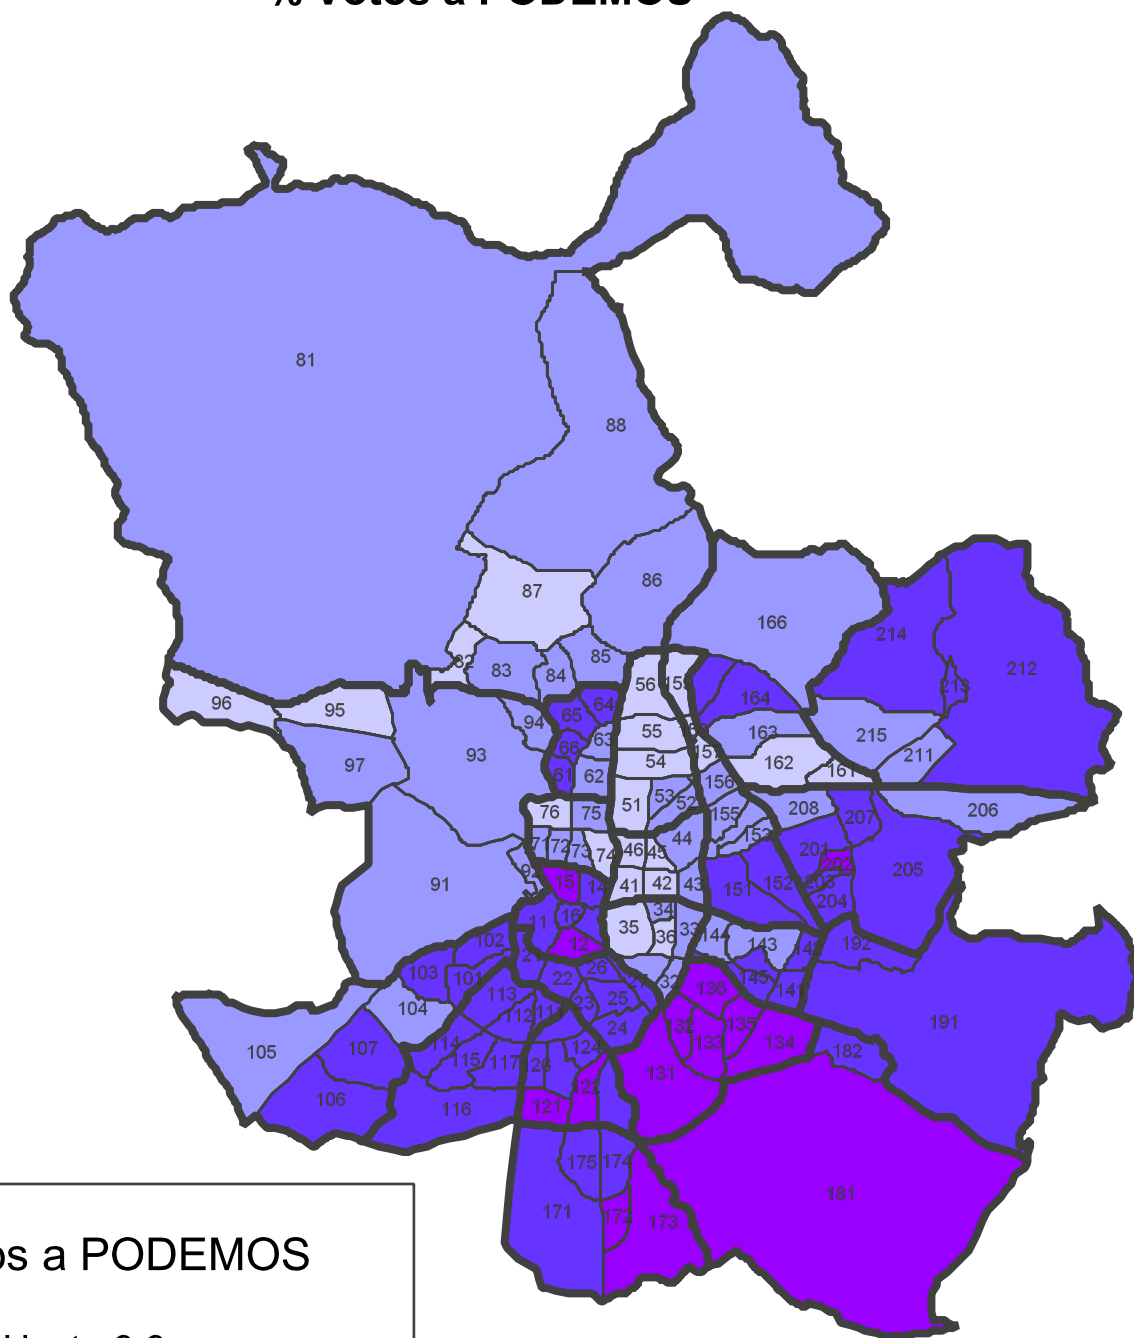

# Elecciones Autonómicas de 24 de mayo de 2015

## % Votos a PODEMOS

### % Votos a PODEMOS

- Hasta 9.9
- De 10.0 a 17.9
- De 18.0 a 25.9
- De 26.0 y más

Fuente: Subdirección General de Estadística. Elaboración propia