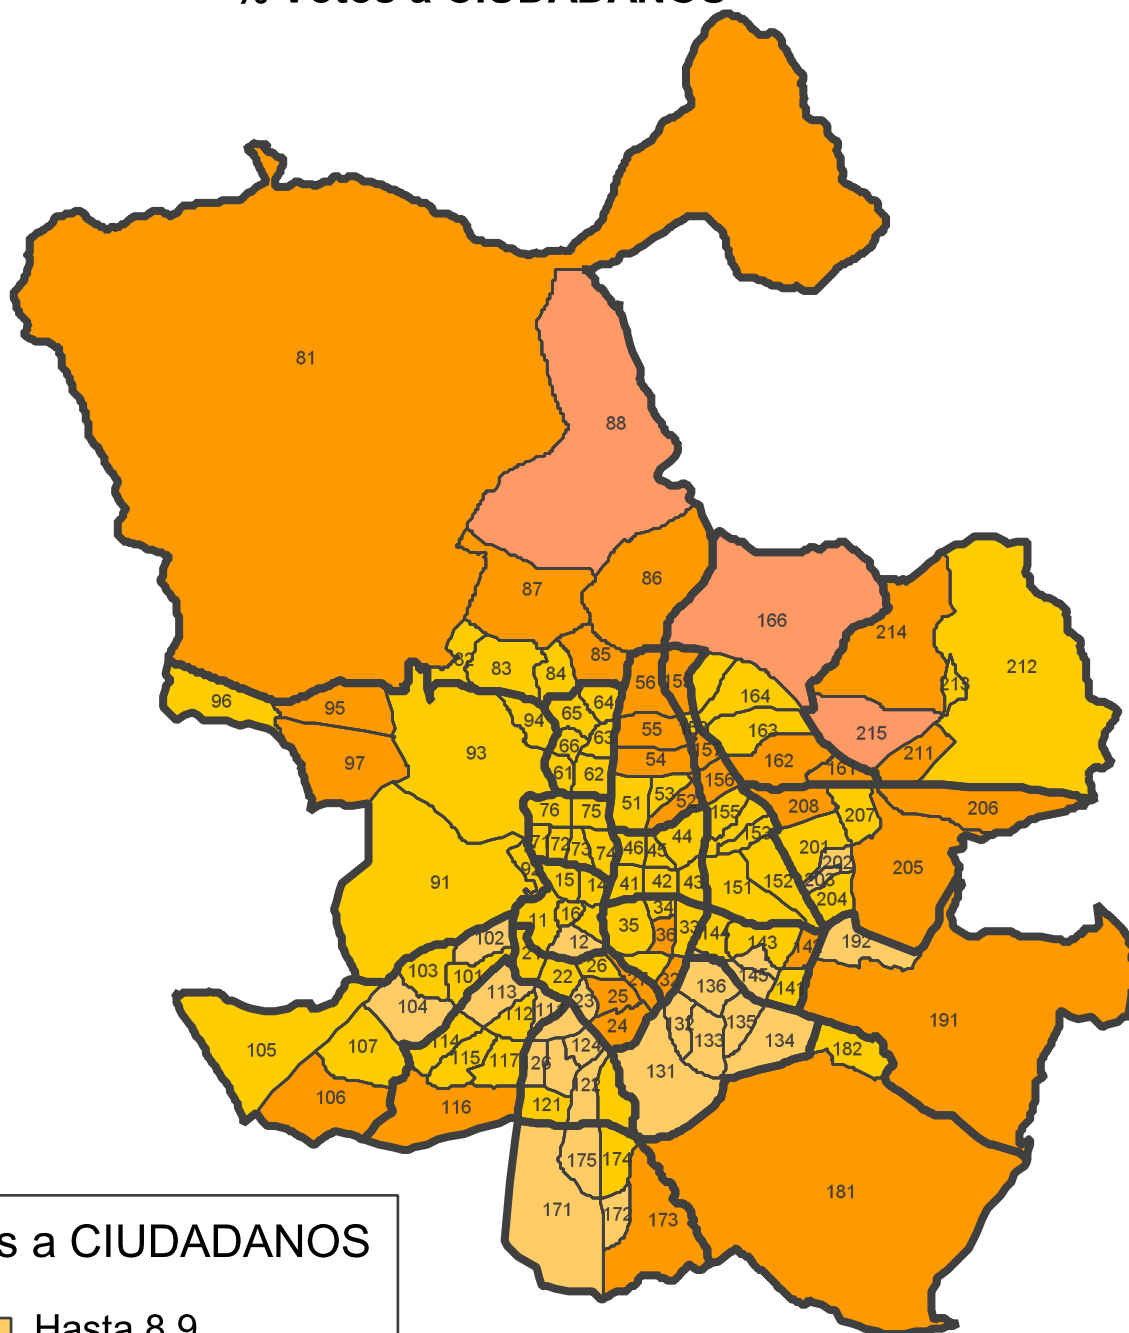

# Elecciones Autonómicas de 24 de mayo de 2015

## % Votos a CIUDADANOS

### % Votos a CIUDADANOS

- Hasta 8.9
- De 9.0 a 12.9
- De 13.0 a 17.9
- De 18.0 y más

Fuente: Subdirección General de Estadística. Elaboración propia