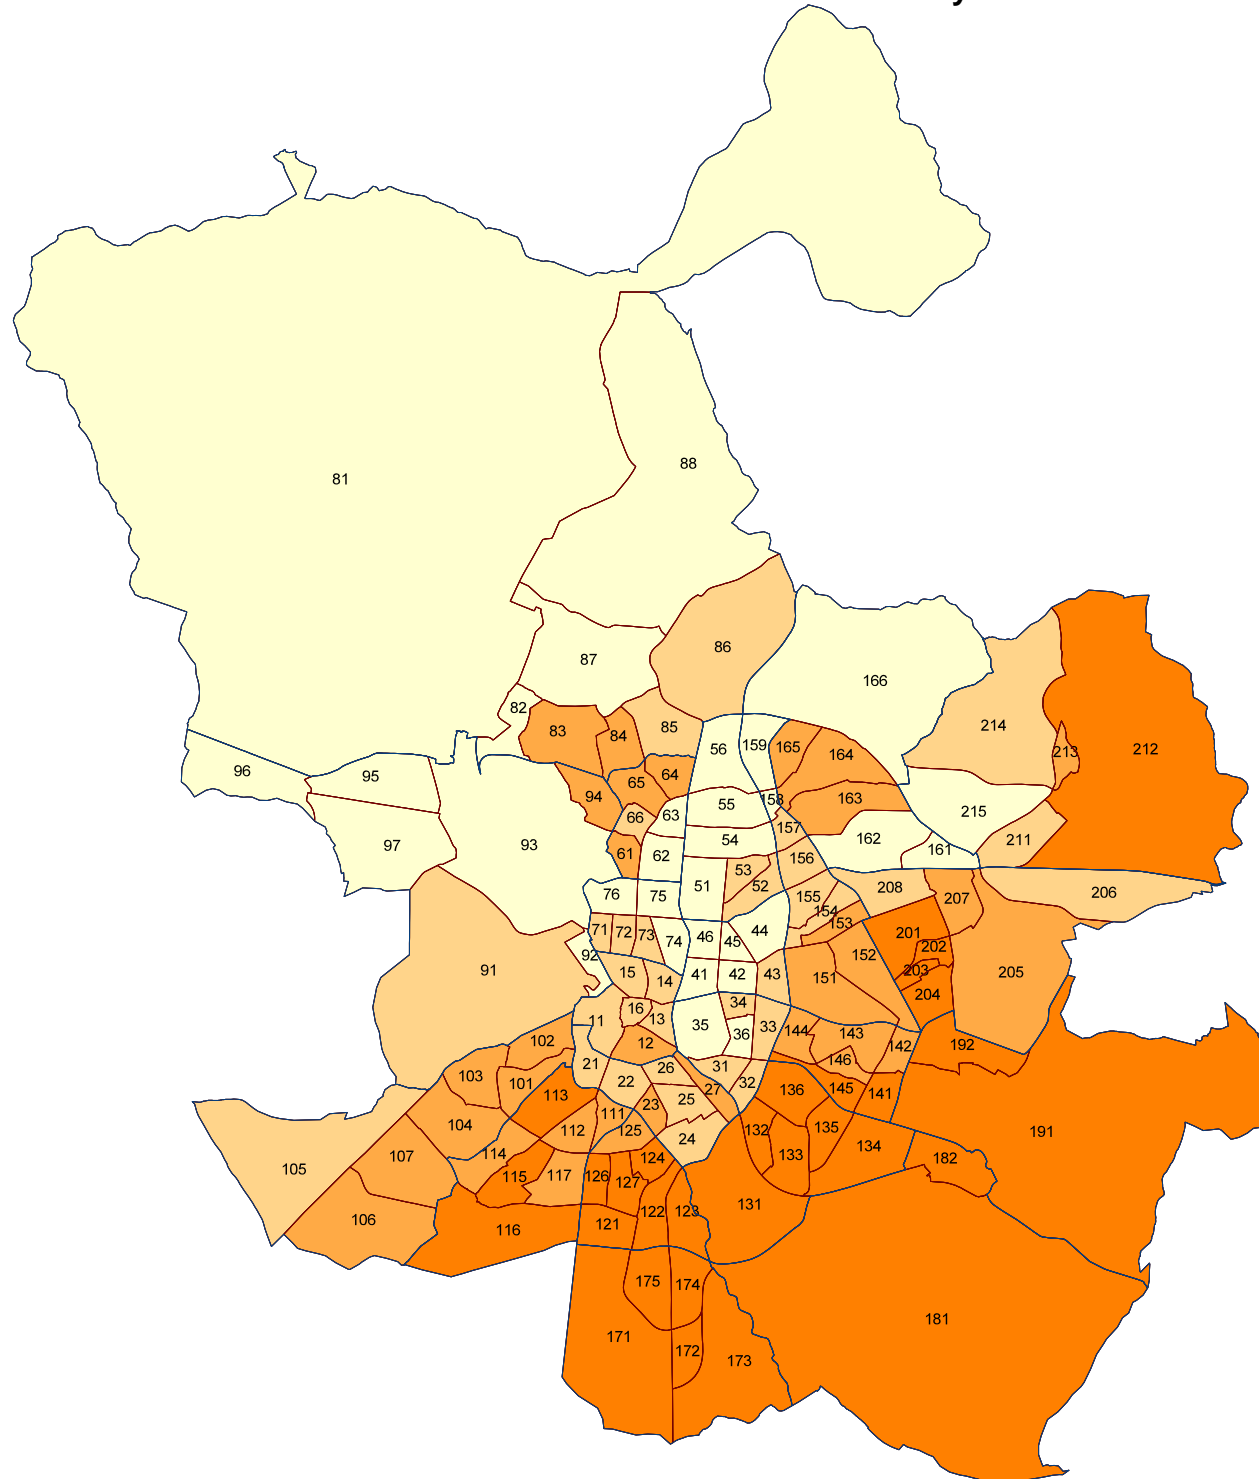

# Resultados Electorales - Asamblea de Madrid - Mayo 2011

% Votos PSOE por barrios