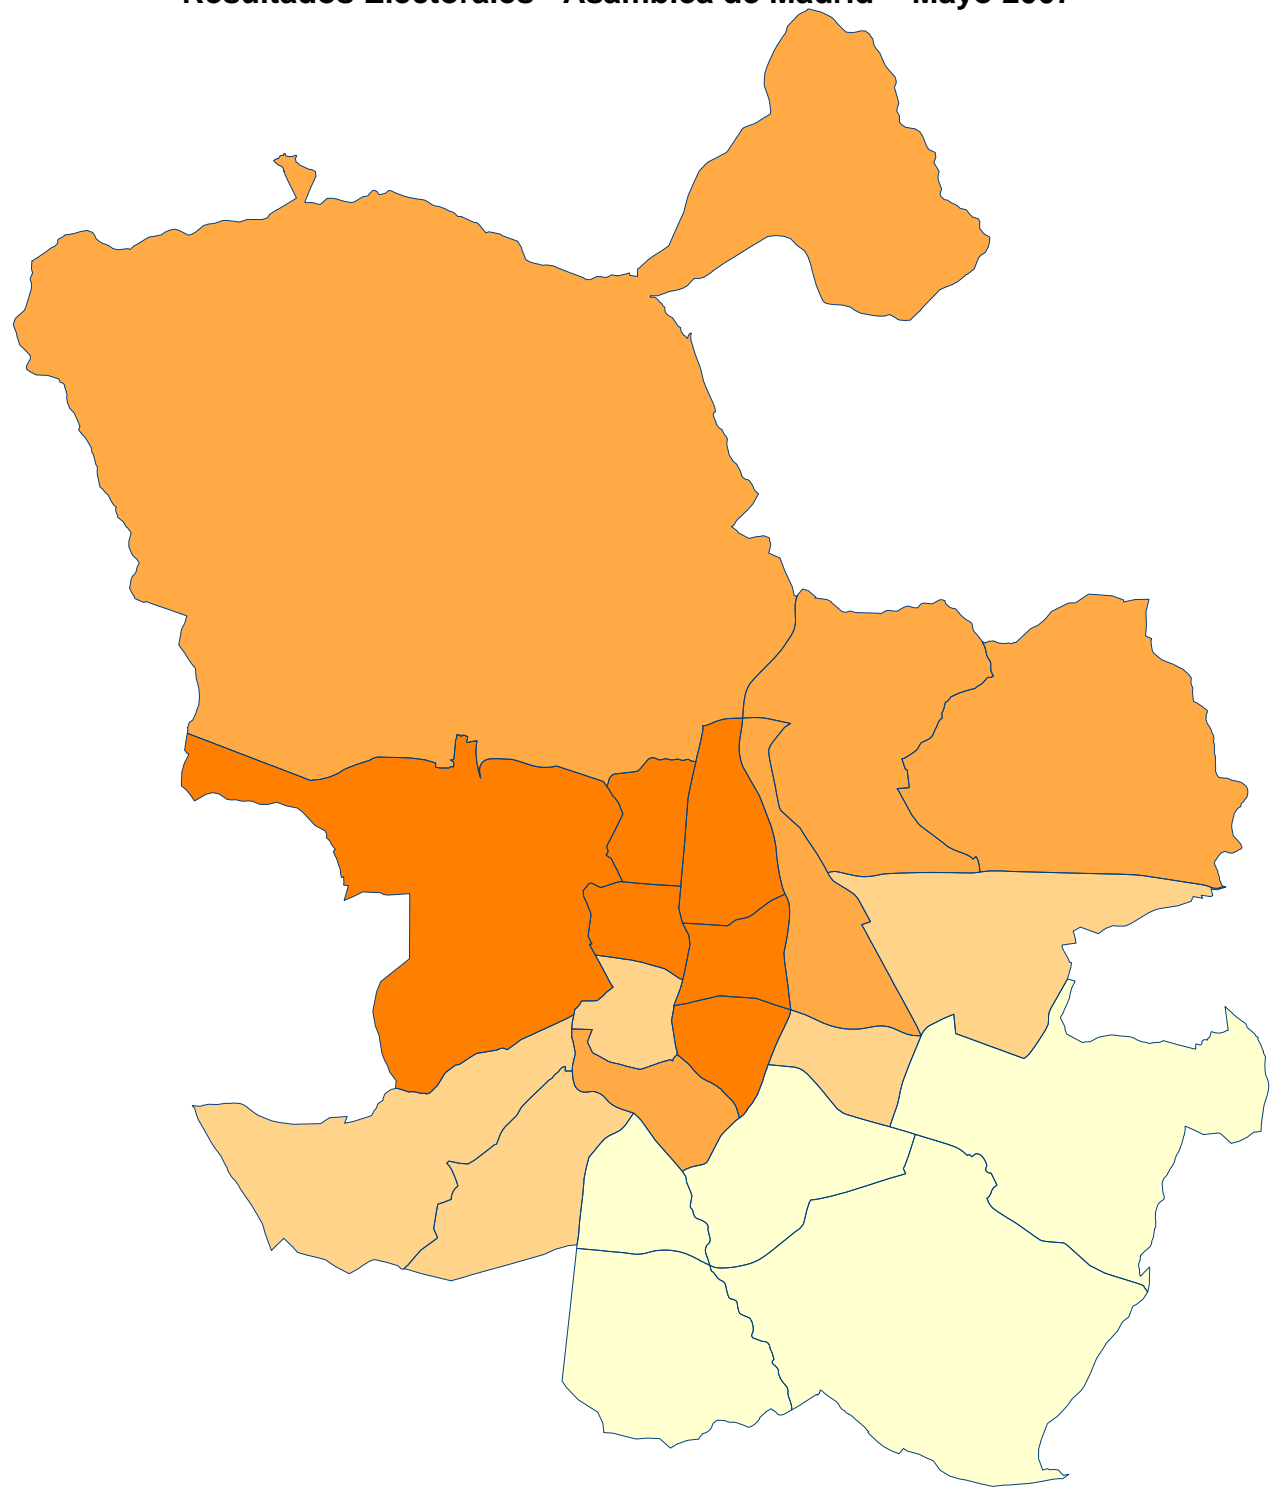

# Resultados Electorales - Asamblea de Madrid - Mayo 2007

% Votos PP por distritos