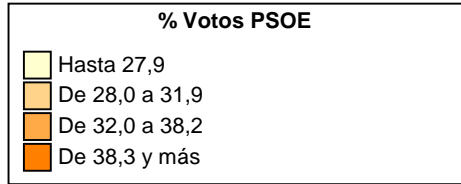

Resultados Electorales - Asamblea de Madrid - Mayo 2007

% Votos PSOE por distritos