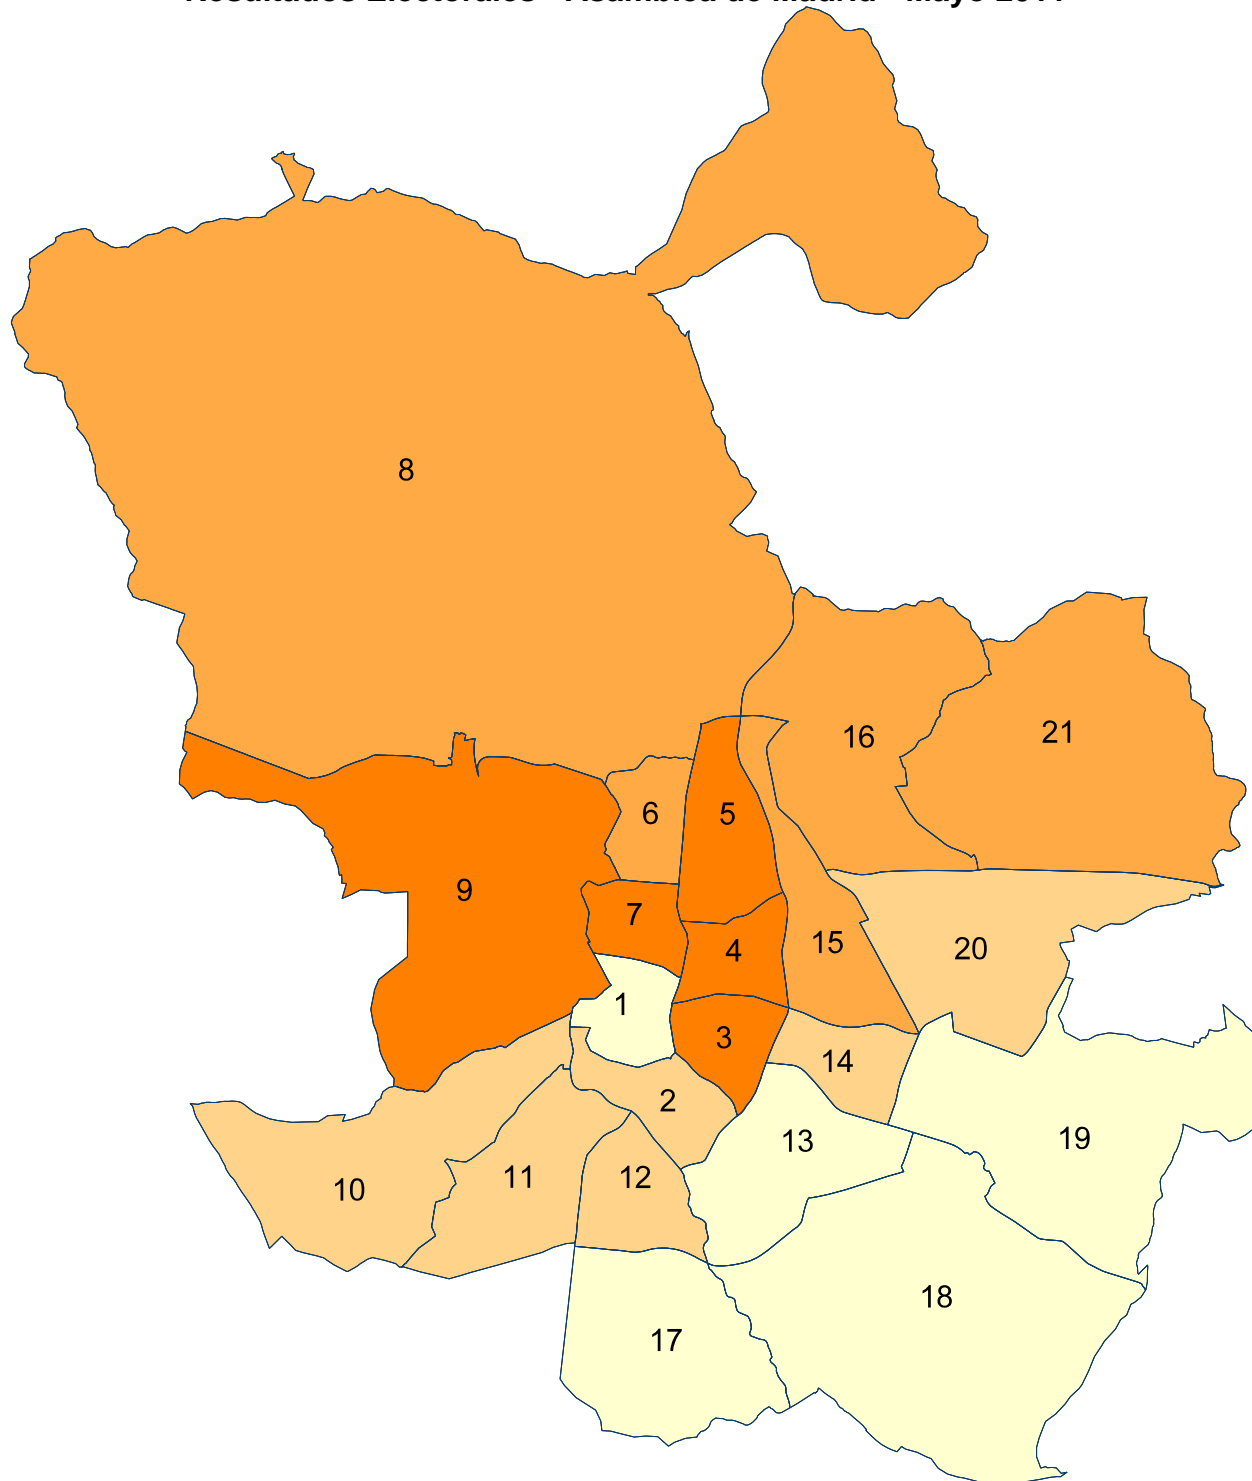

Resultados Electorales - Asamblea de Madrid - Mayo 2011

% Votos PP por distritos