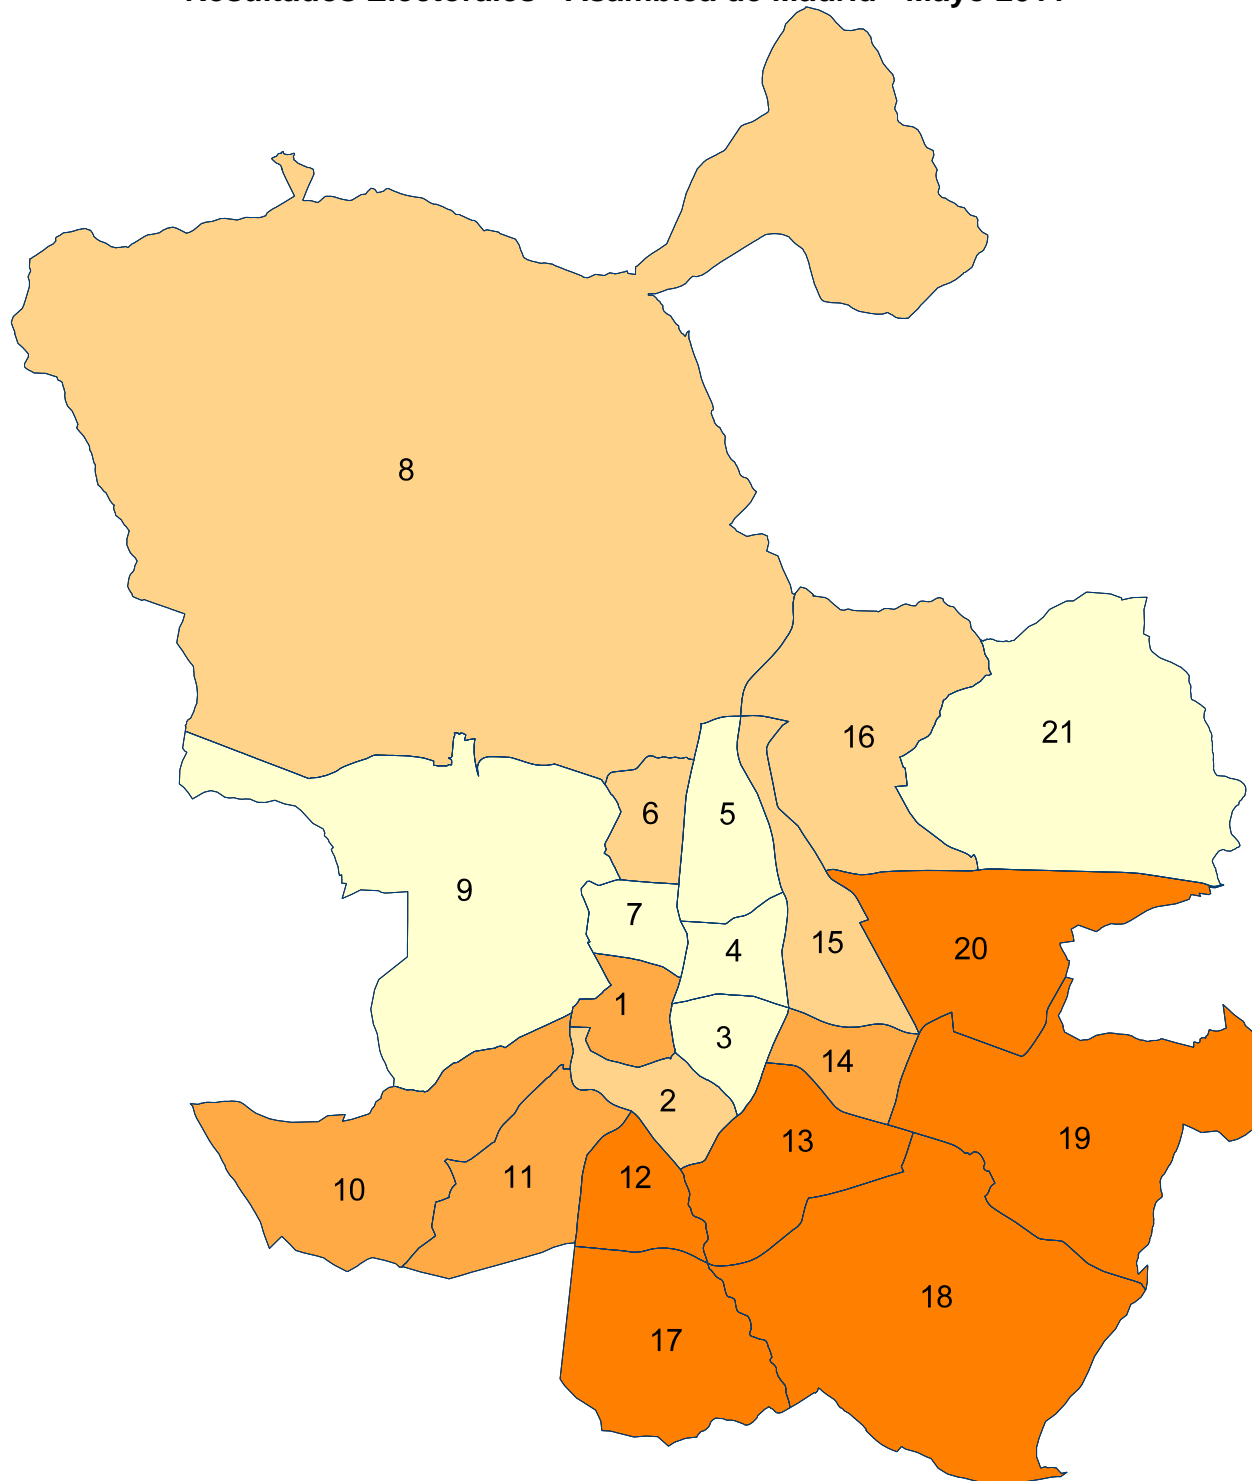

Resultados Electorales - Asamblea de Madrid - Mayo 2011

% Votos PSOE por distritos