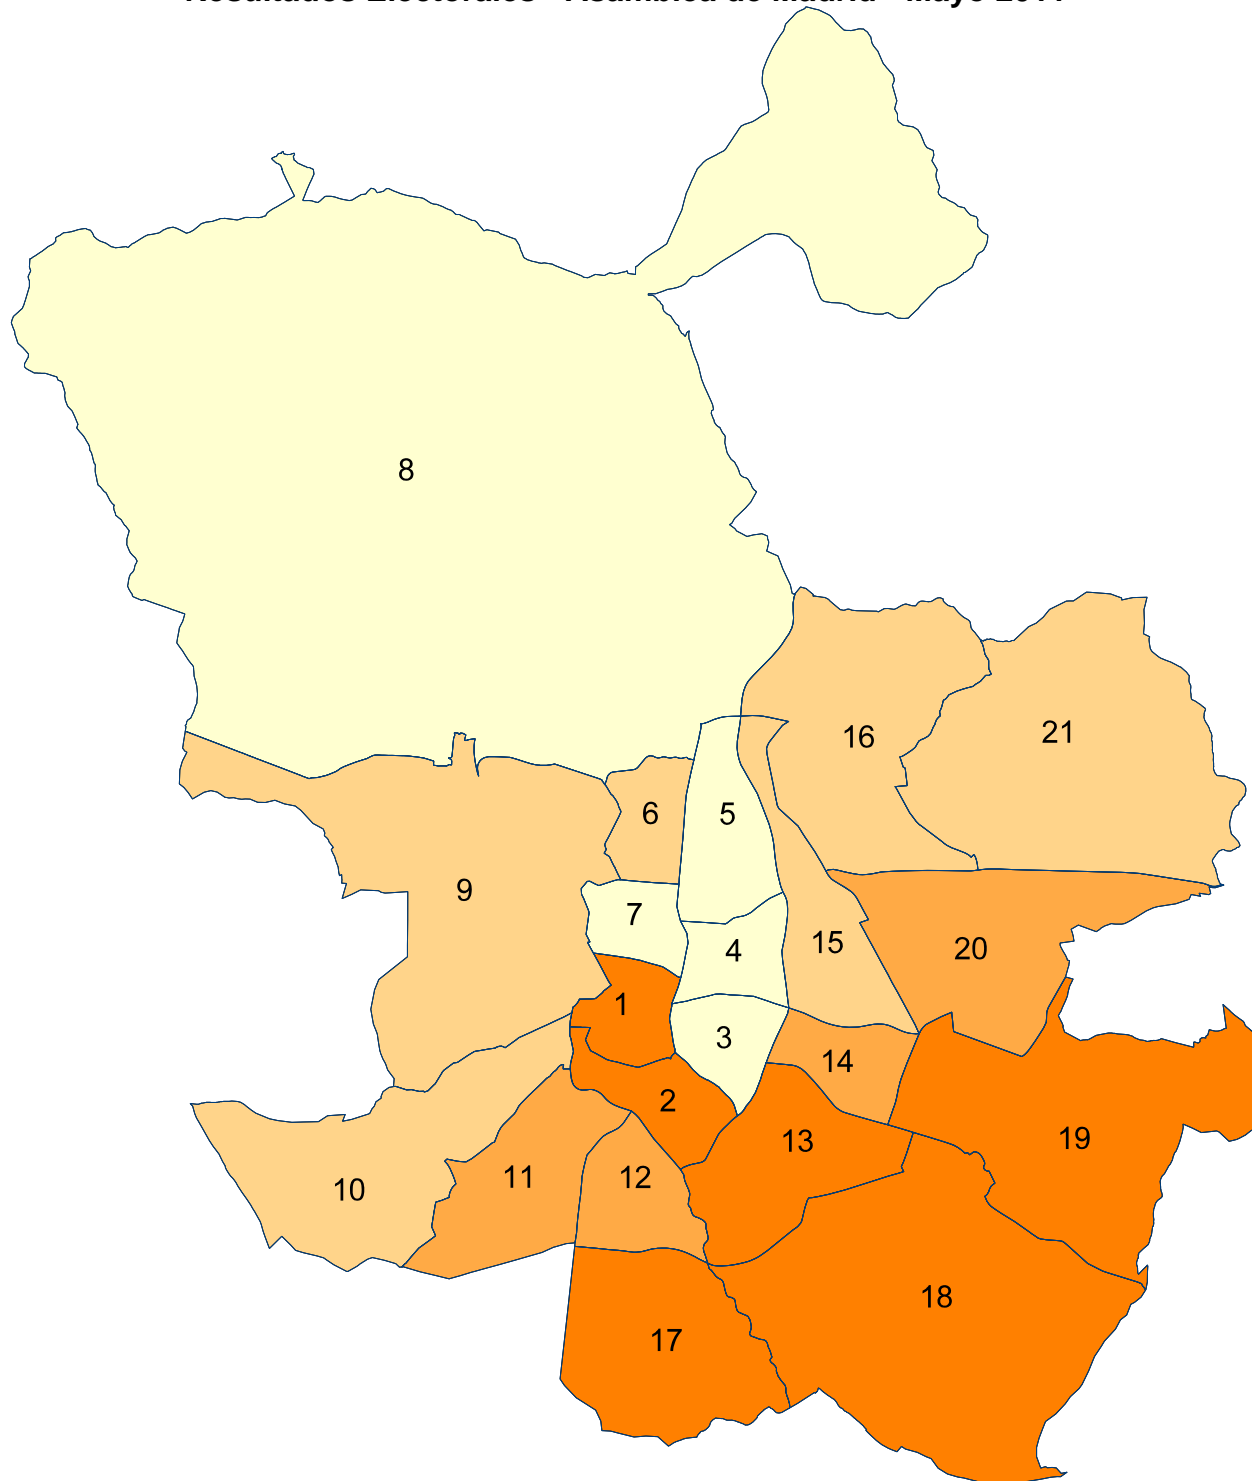

Resultados Electorales - Asamblea de Madrid - Mayo 2011

% Votos IU por distritos