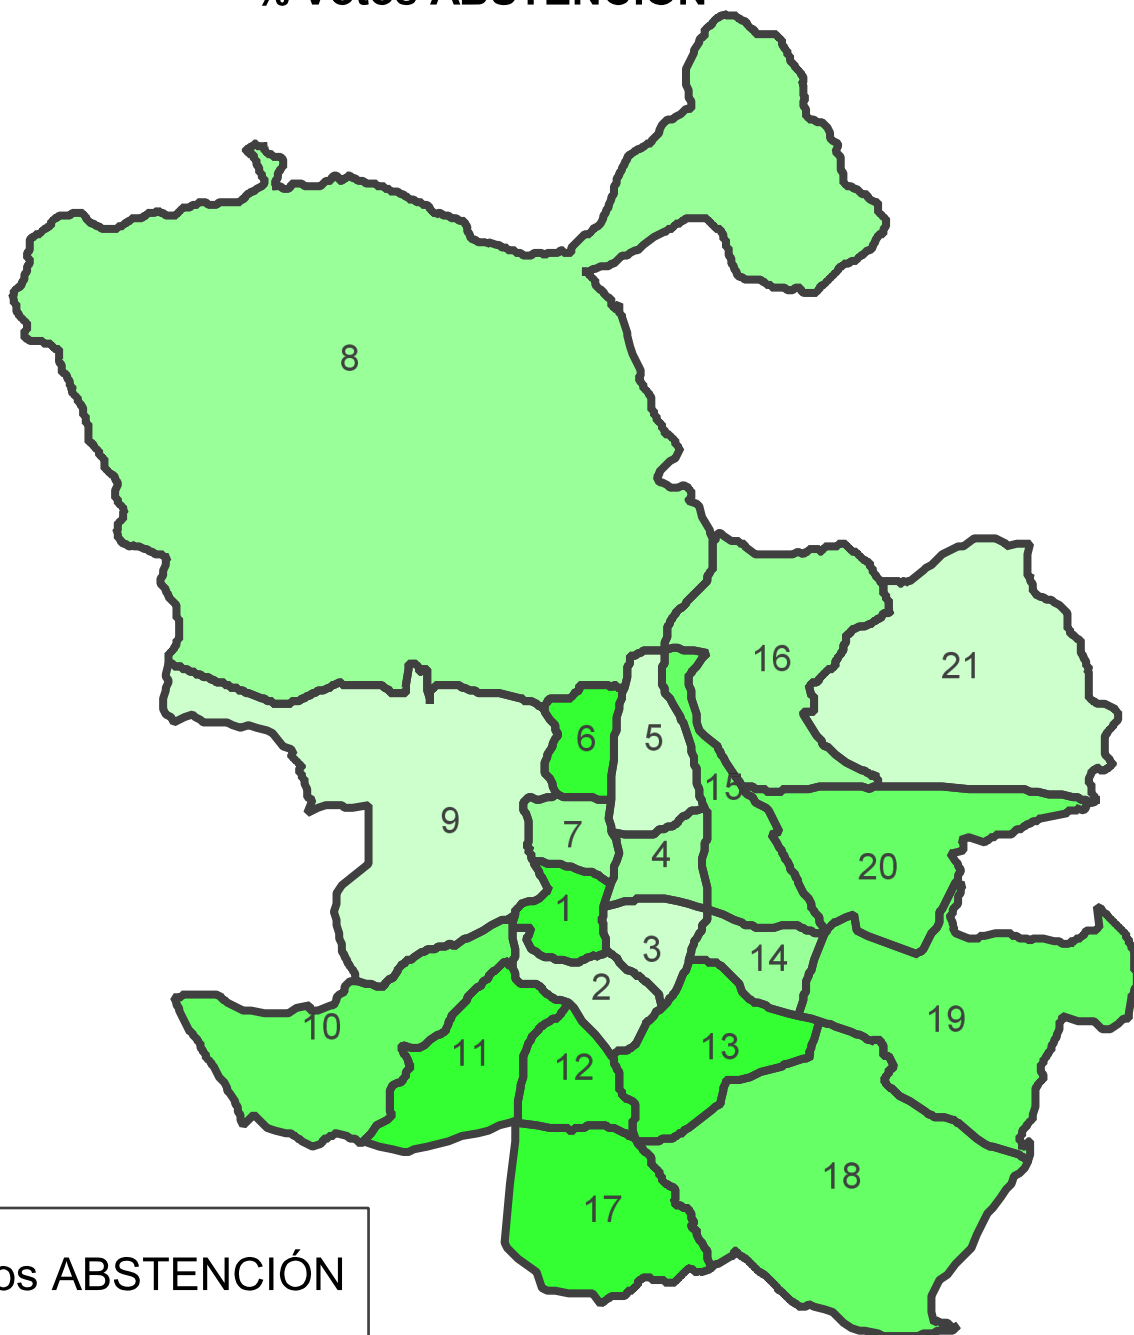

Elecciones Autonómicas de 24 de mayo de 2015

% Votos ABSTENCIÓN

% Votos ABSTENCIÓN

-  Hasta 26,9
-  De 27,0 a 28,9
-  De 29,0 a 32,9
-  De 33,0 y más

Fuente: Subdirección General de Estadística. Elaboración propia