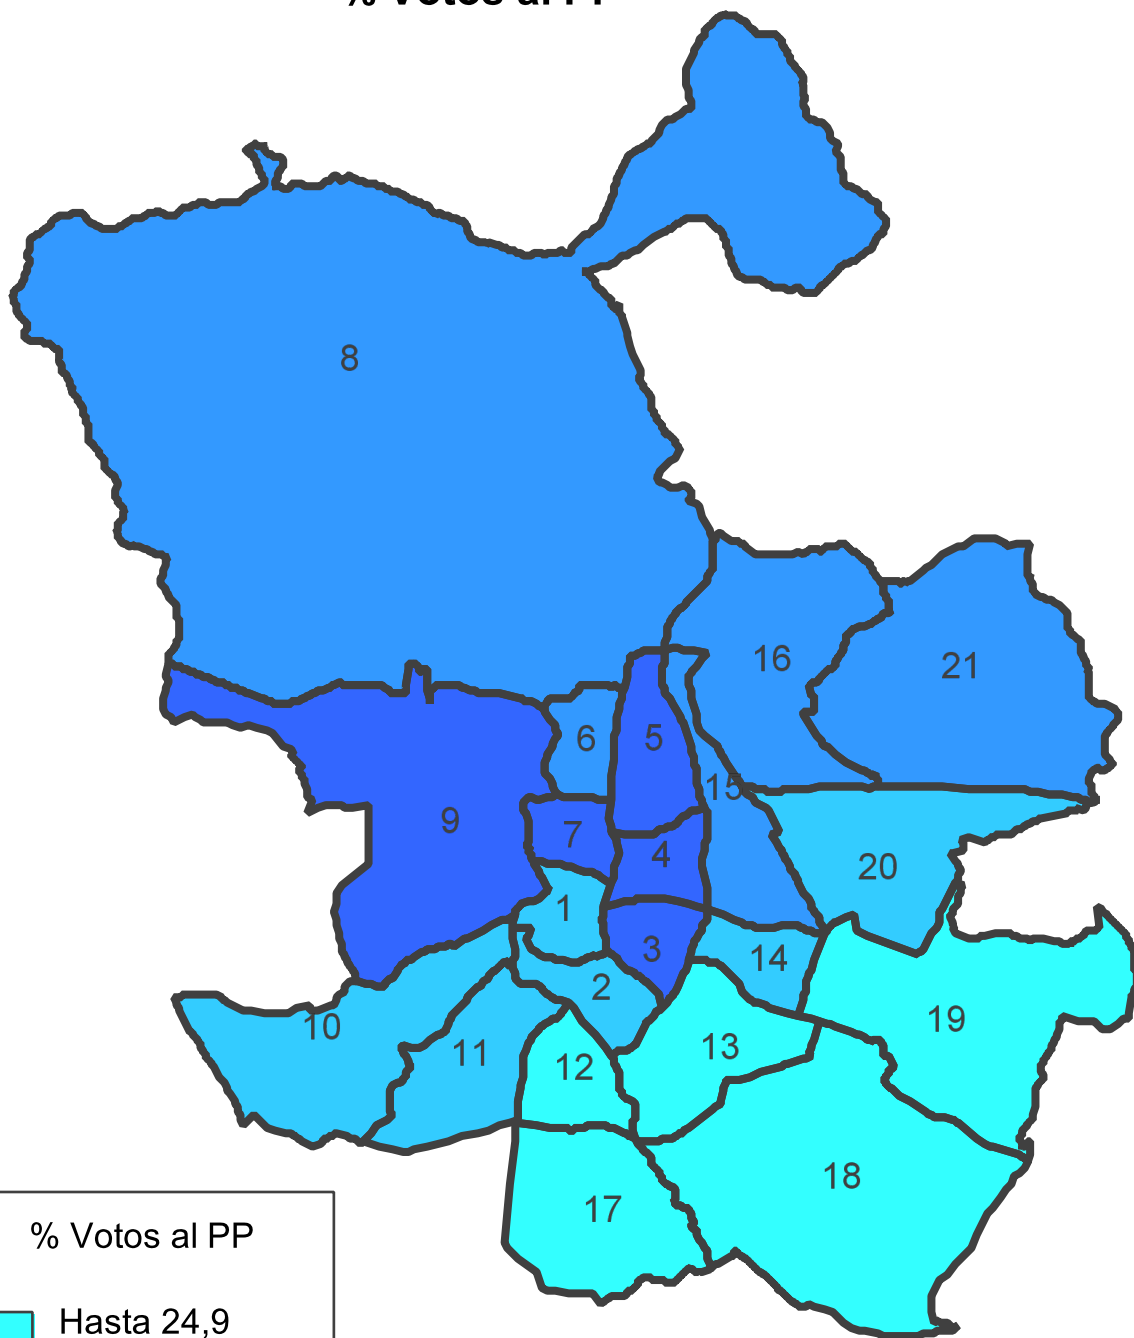

Elecciones Autonómicas de 24 de mayo de 2015

% Votos al PP

Fuente: Subdirección General de Estadística. Elaboración propia