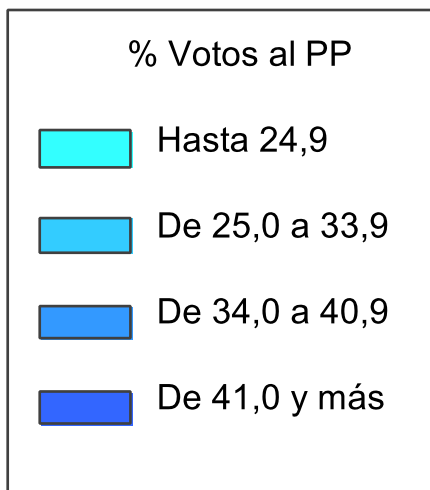

Elecciones Autonómicas de 24 de mayo de 2015

% Votos al PP

Fuente: Subdirección General de Estadística. Elaboración propia