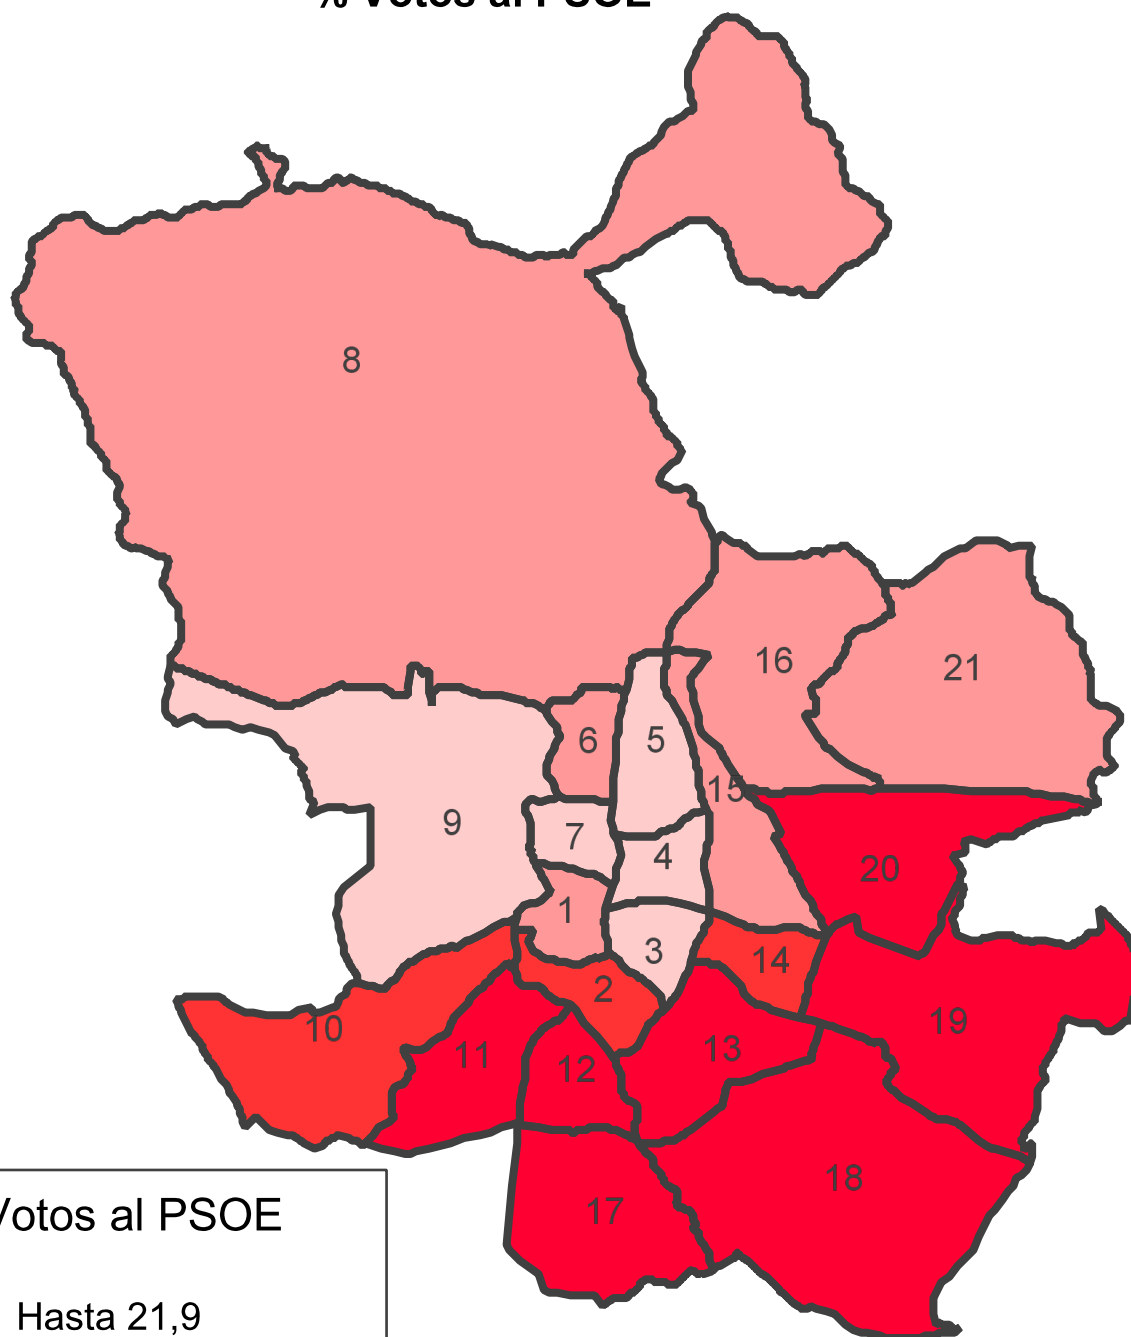

Elecciones Autonómicas de 24 de mayo de 2015

% Votos al PSOE

% Votos al PSOE

-  Hasta 21,9
-  De 22,0 a 25,9
-  De 26,0 a 28,9
-  De 29,0 y más

Fuente: Subdirección General de Estadística. Elaboración propia