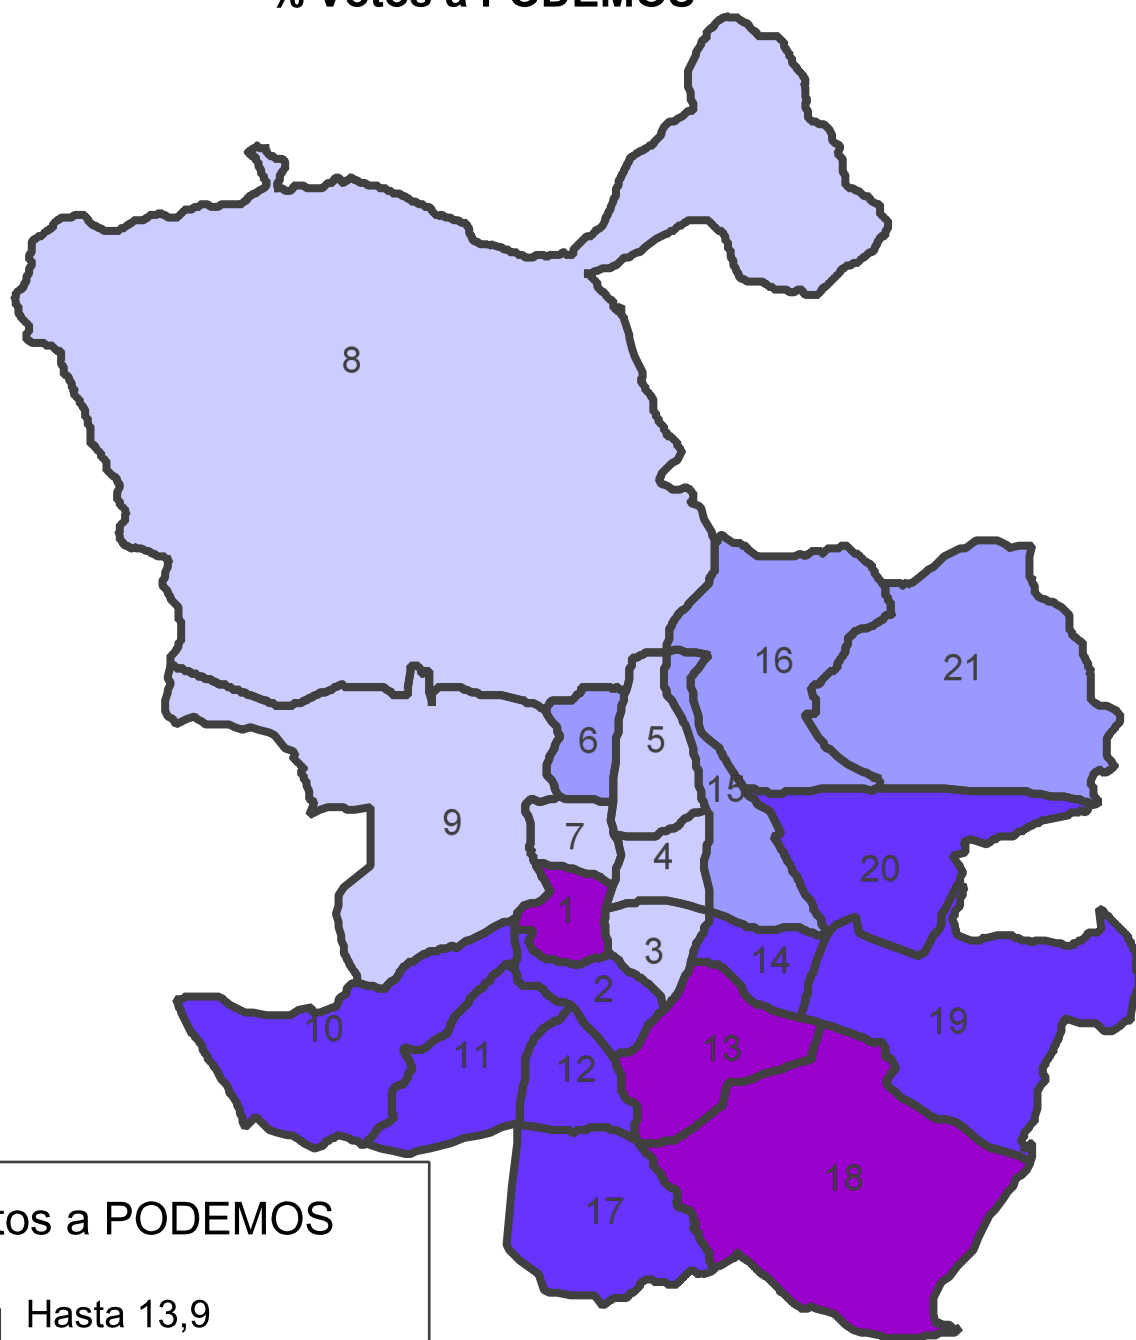

Elecciones Autonómicas de 24 de mayo de 2015

% Votos a PODEMOS

% Votos a PODEMOS

- Hasta 13,9
- De 14,0 a 18,9
- De 19,0 a 23,9
- De 24,0 y más

Fuente: Subdirección General de Estadística. Elaboración propia