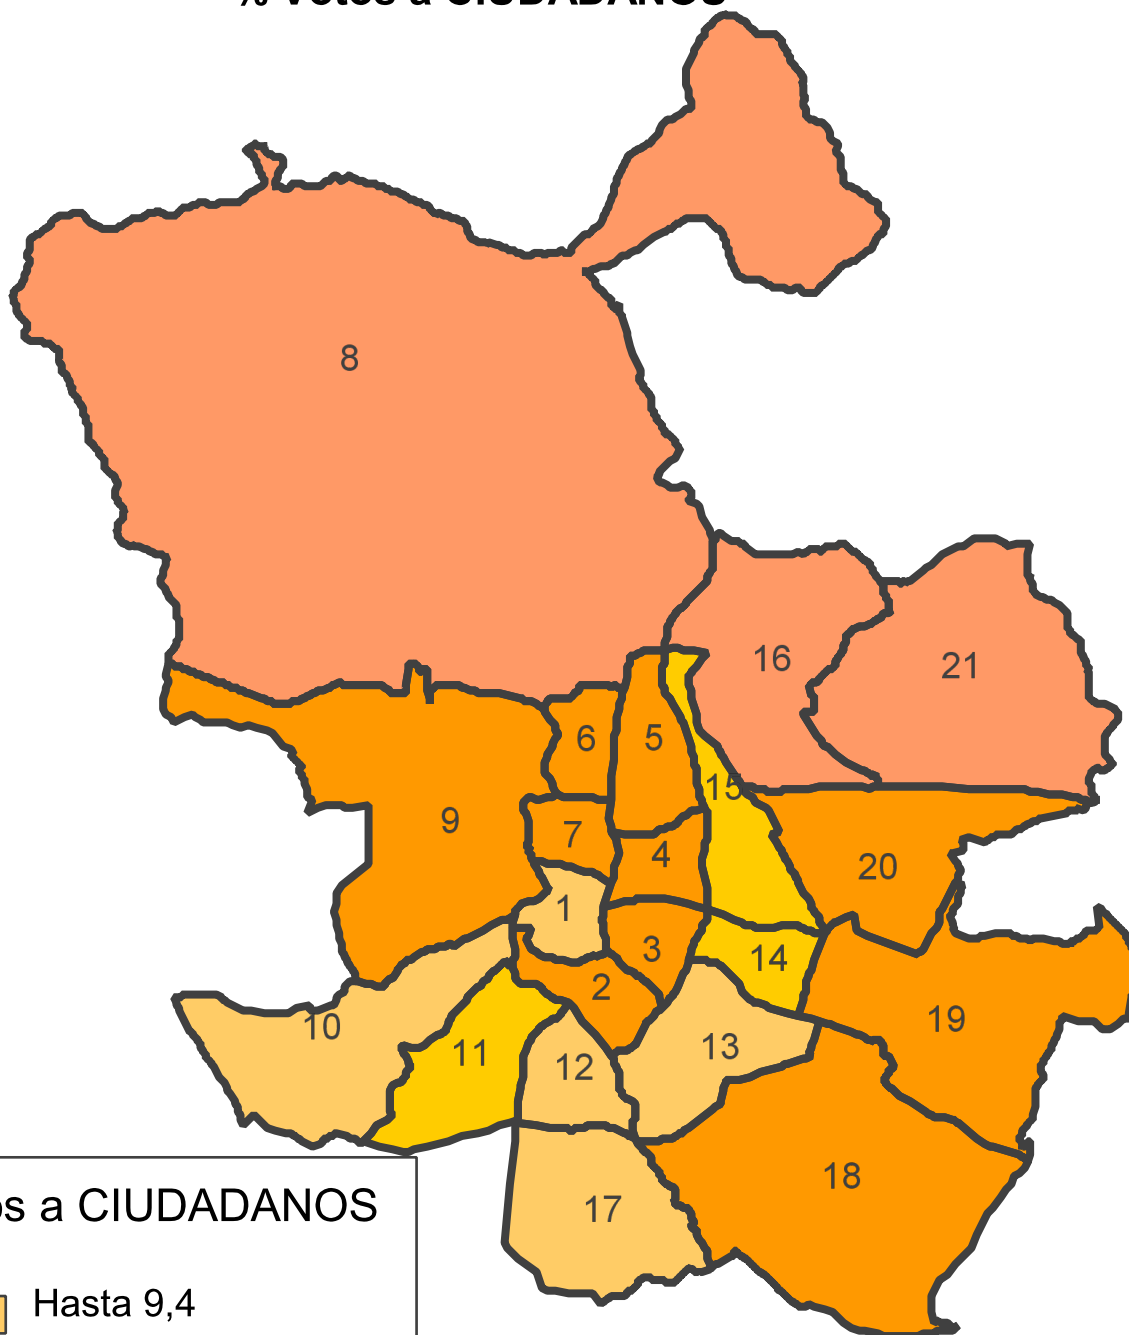

# Elecciones Autonómicas de 24 de mayo de 2015

## % Votos a CIUDADANOS

### % Votos a CIUDADANOS

- Hasta 9,4
- De 9,5 a 11,4
- De 11,5 a 13,4
- De 13,5 y más

Fuente: Subdirección General de Estadística. Elaboración propia