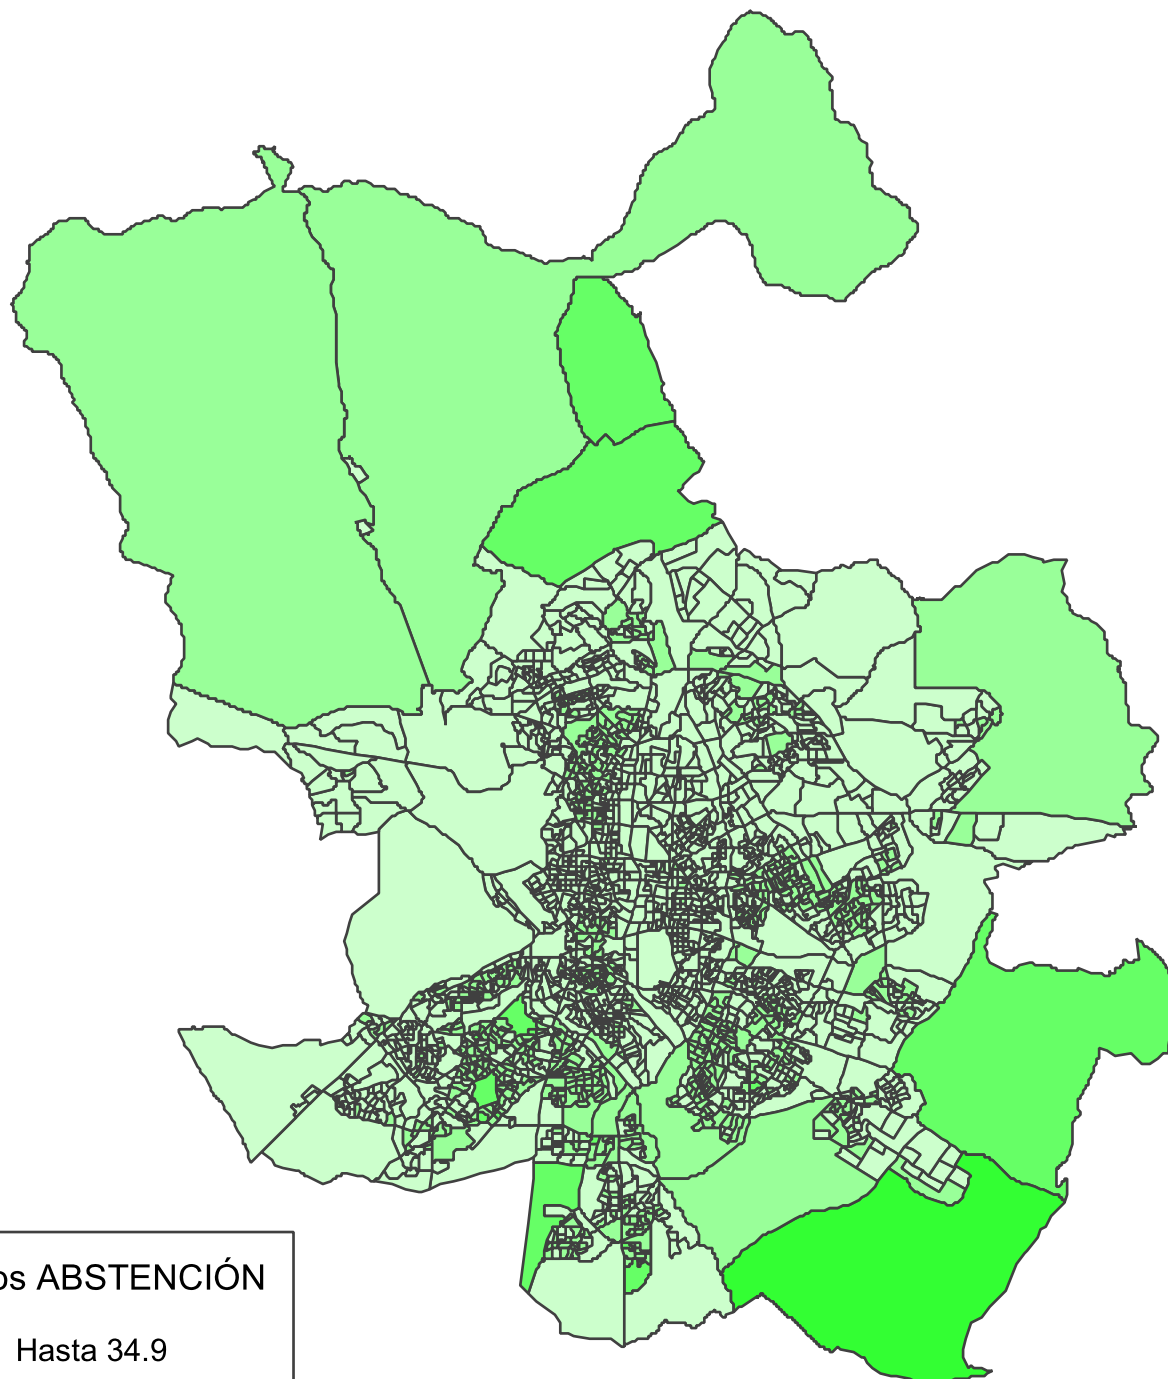

Elecciones autonómicas 24 de mayo de 2015

% Votos ABSTENCIÓN

% Votos ABSTENCIÓN

-  Hasta 34.9
-  De 35,0 a 53,9
-  De 54,0 a 72,9
-  De 73,0 y más

Fuente: Subdirección General de Estadística. Elaboración propia