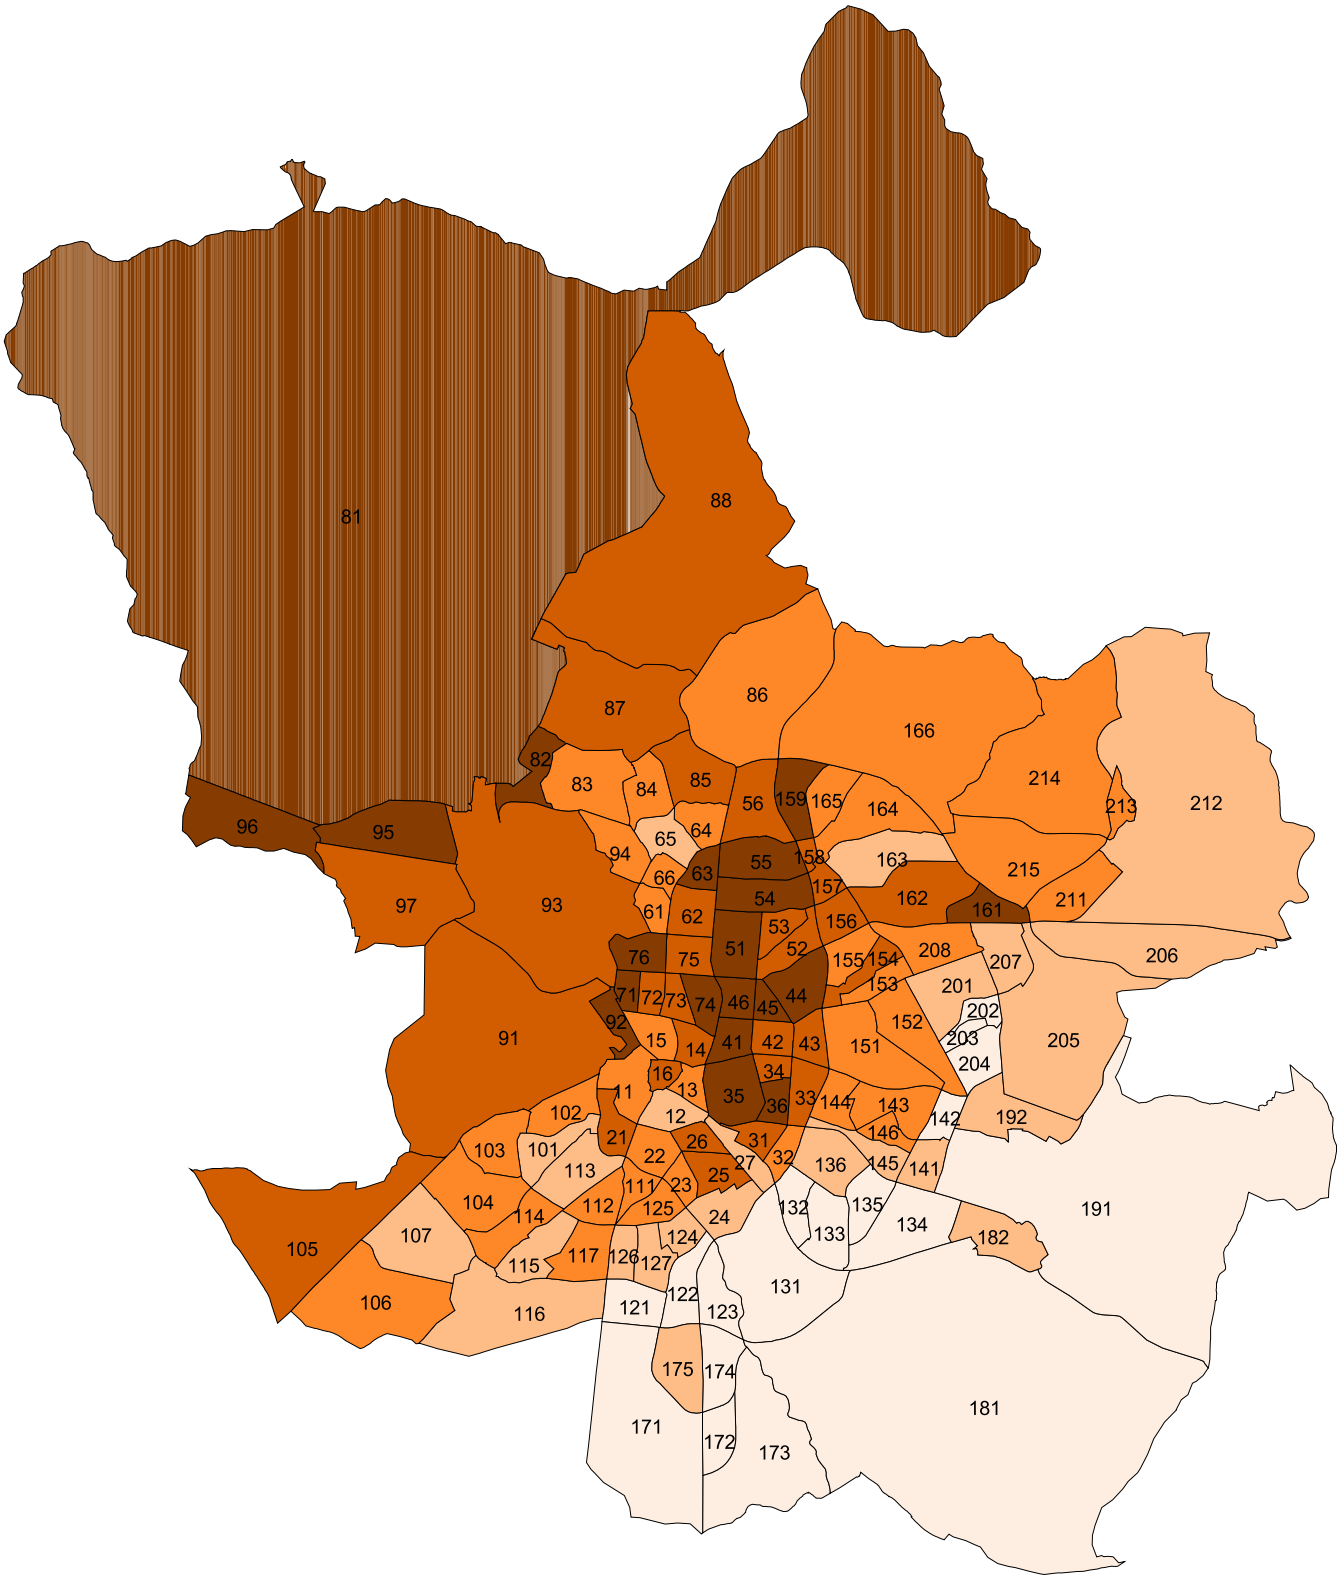

# Elecciones al Ayuntamiento de Madrid. 1999

## % de votos al PP por barrios

- Menos de 33
- 33.00 - 43.00
- 43.01 - 52.00
- 52.01 - 63.00
- Más de 63