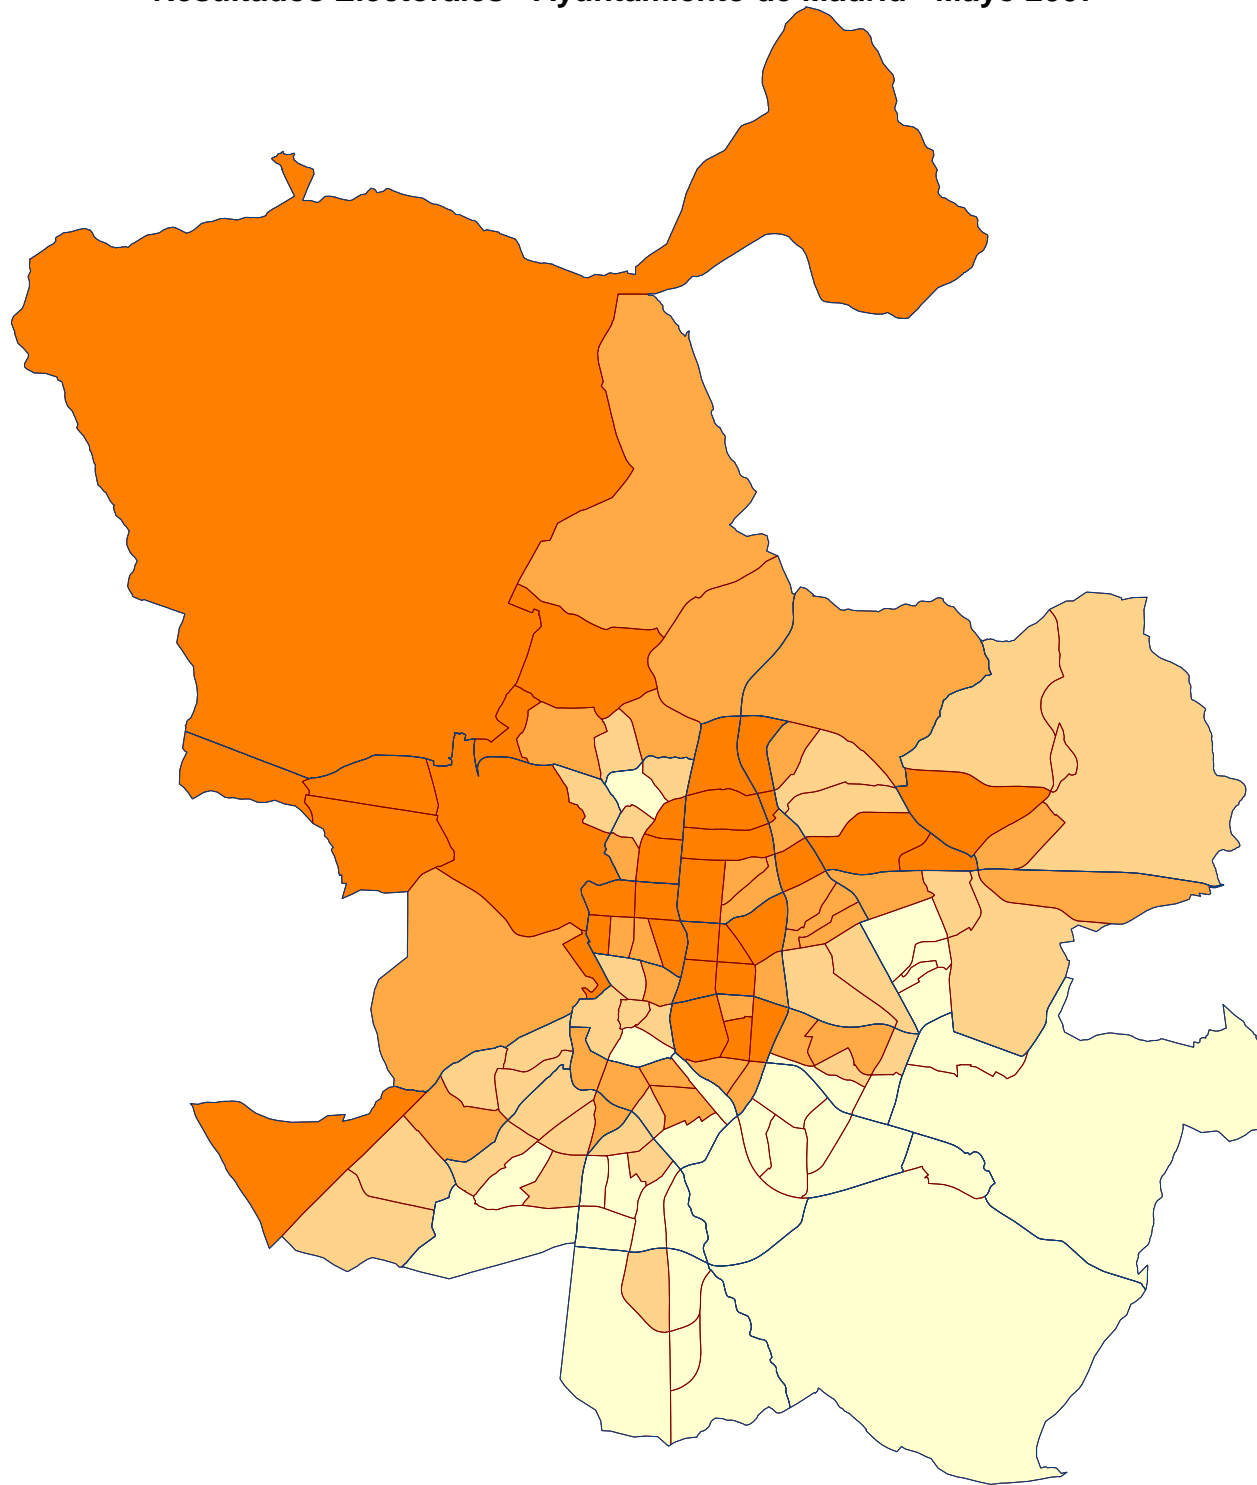

Resultados Electorales - Ayuntamiento de Madrid - Mayo 2007

% Vot PP por barrios