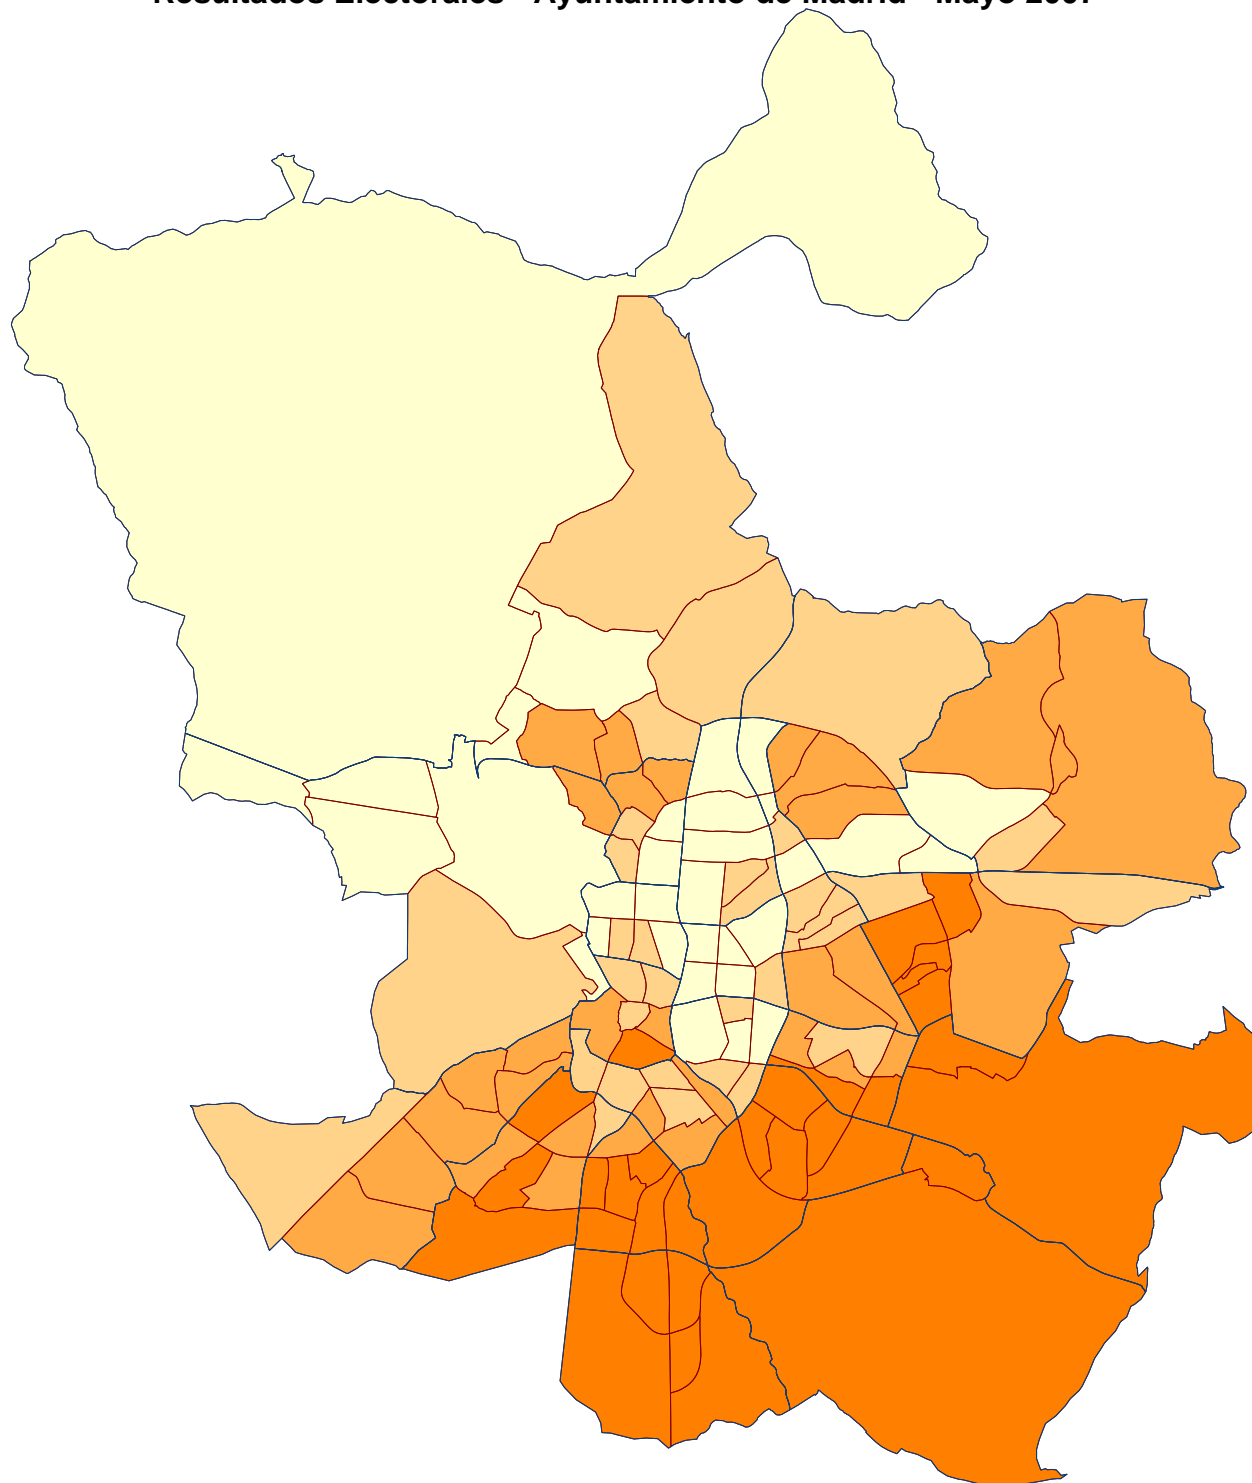

Resultados Electorales - Ayuntamiento de Madrid - Mayo 2007

% Vot PSOE por barrios