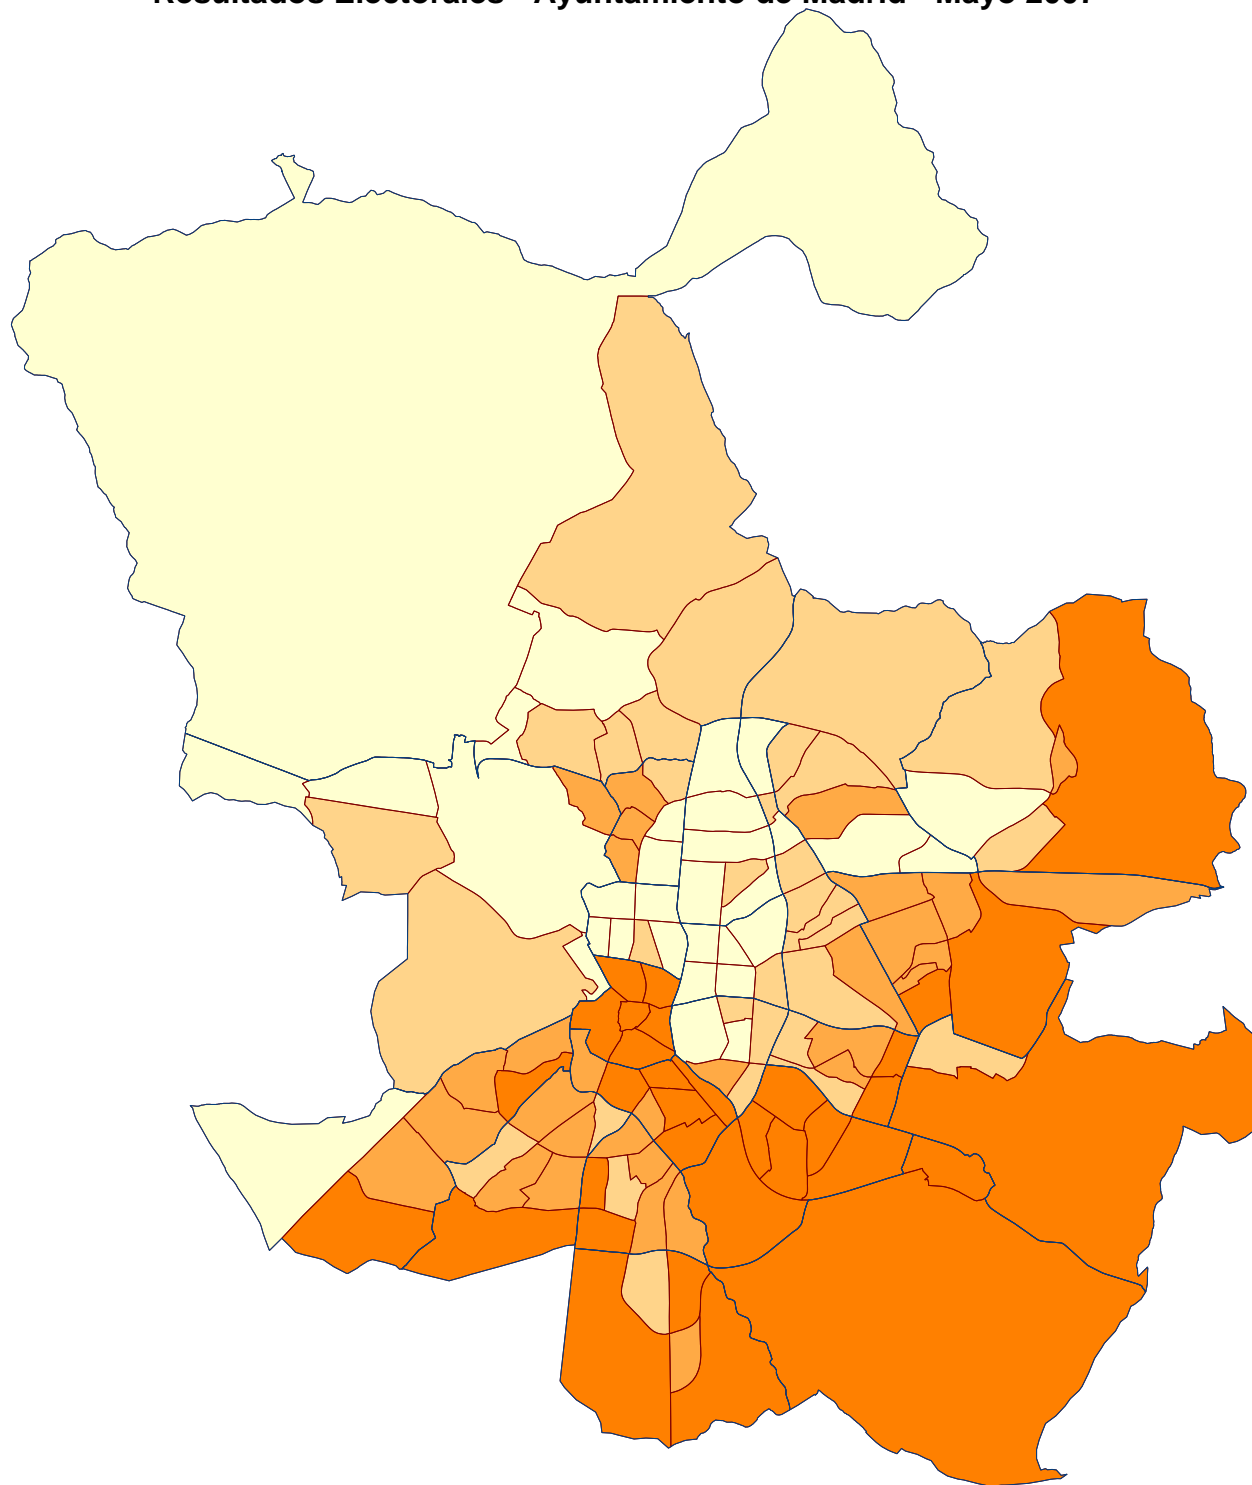

Resultados Electorales - Ayuntamiento de Madrid - Mayo 2007

% Vot IU por barrios