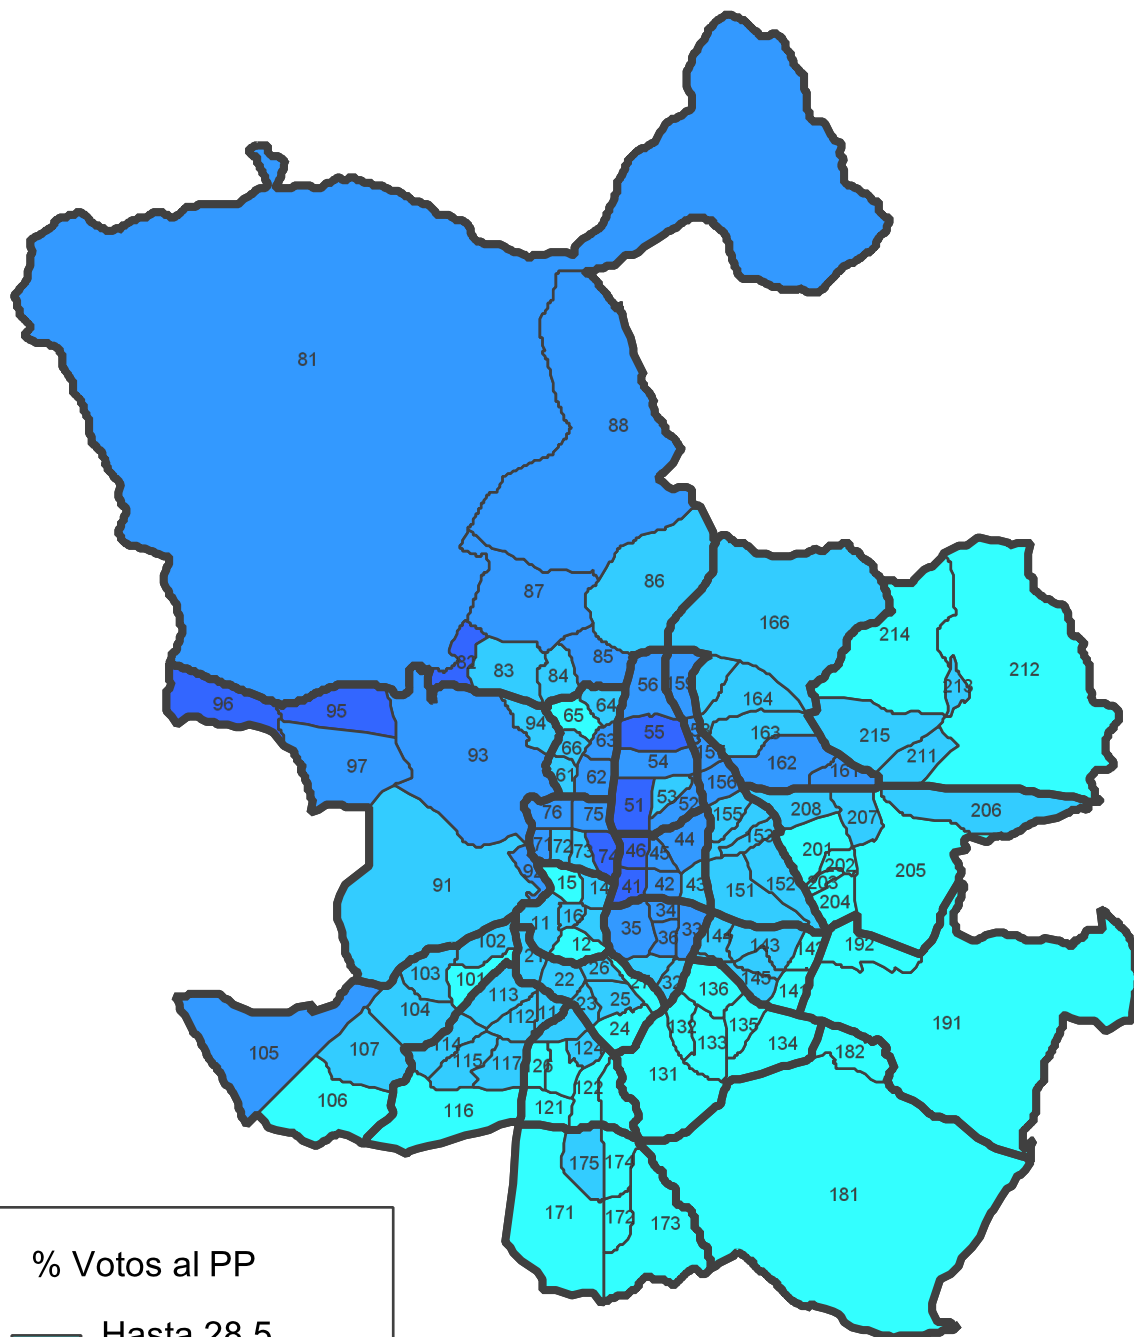

Elecciones Municipales de 24 de mayo de 2015

% Votos al PP

% Votos al PP

- Hasta 28,5
- De 28,5 a 42,4
- De 42,5 a 56,4
- De 56,5 y más