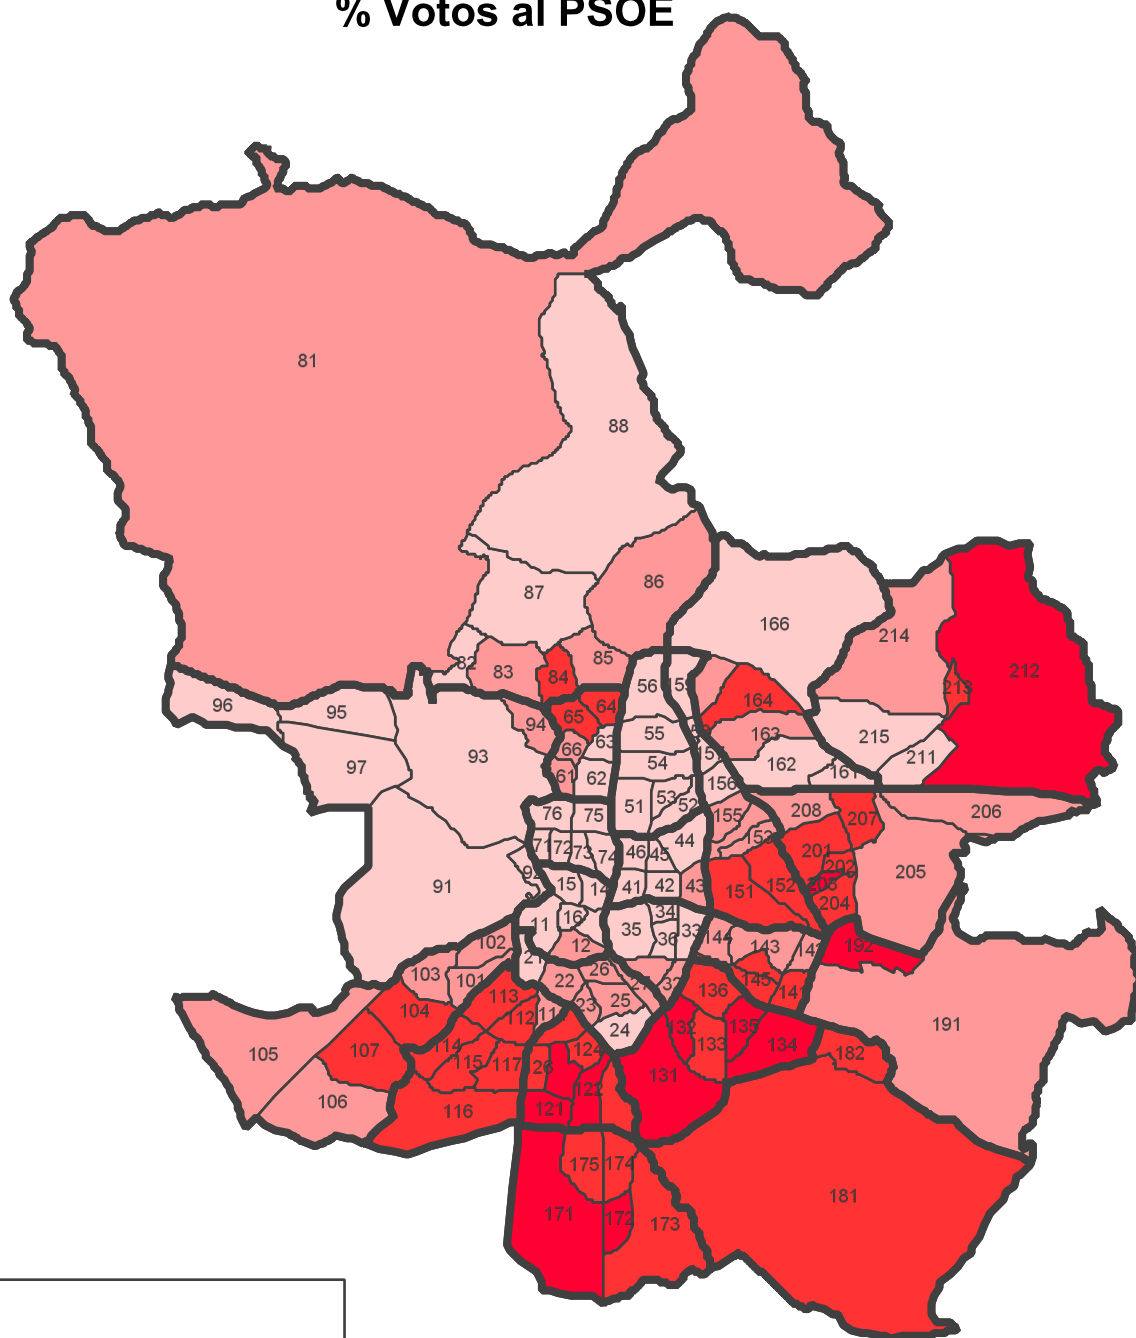

Elecciones Municipales de 24 de mayo de 2015

% Votos al PSOE

Fuente: Subdirección General de Estadística. Elaboración propia