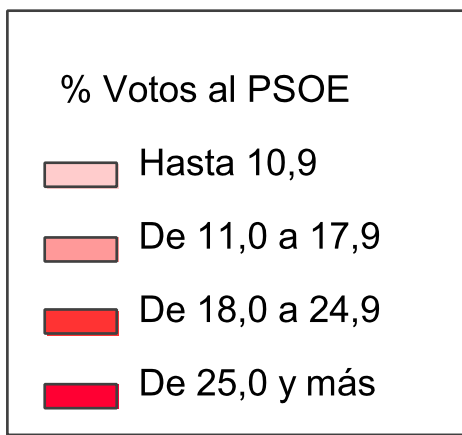

Elecciones Municipales de 24 de mayo de 2015

% Votos al PSOE

Fuente: Subdirección General de Estadística. Elaboración propia