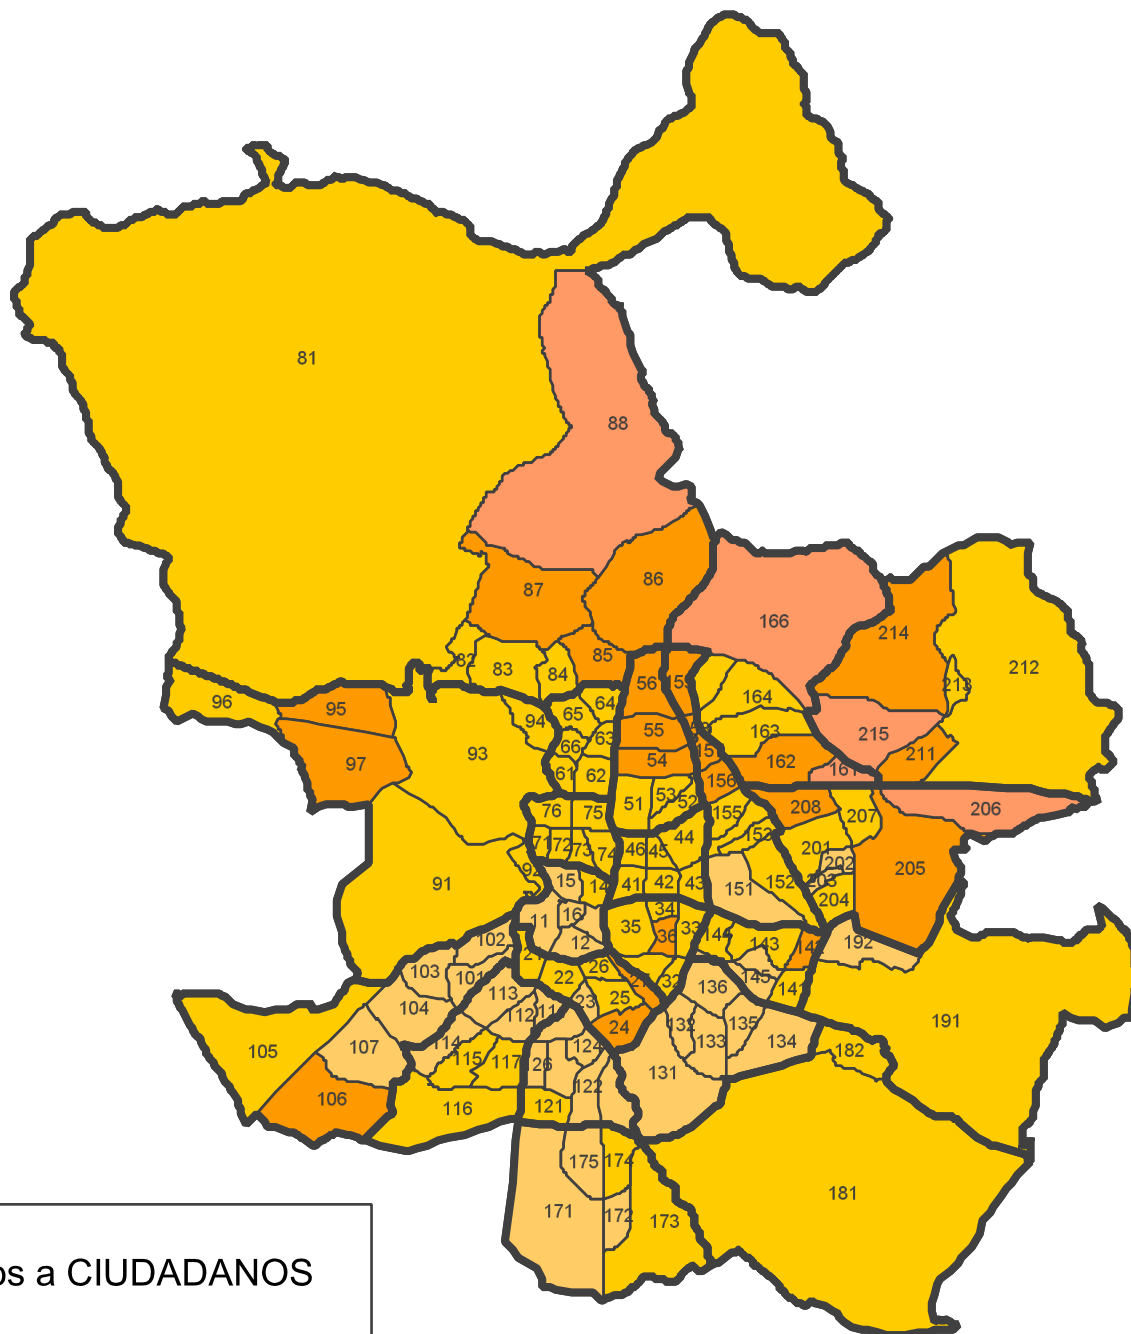

Elecciones Municipales de 24 de mayo de 2015

% Votos a CIUDADANOS

% Votos a CIUDADANOS

- Hasta 9,5
- De 9,5 a 13,9
- De 14,0 a 18,5
- De 18,5 y más