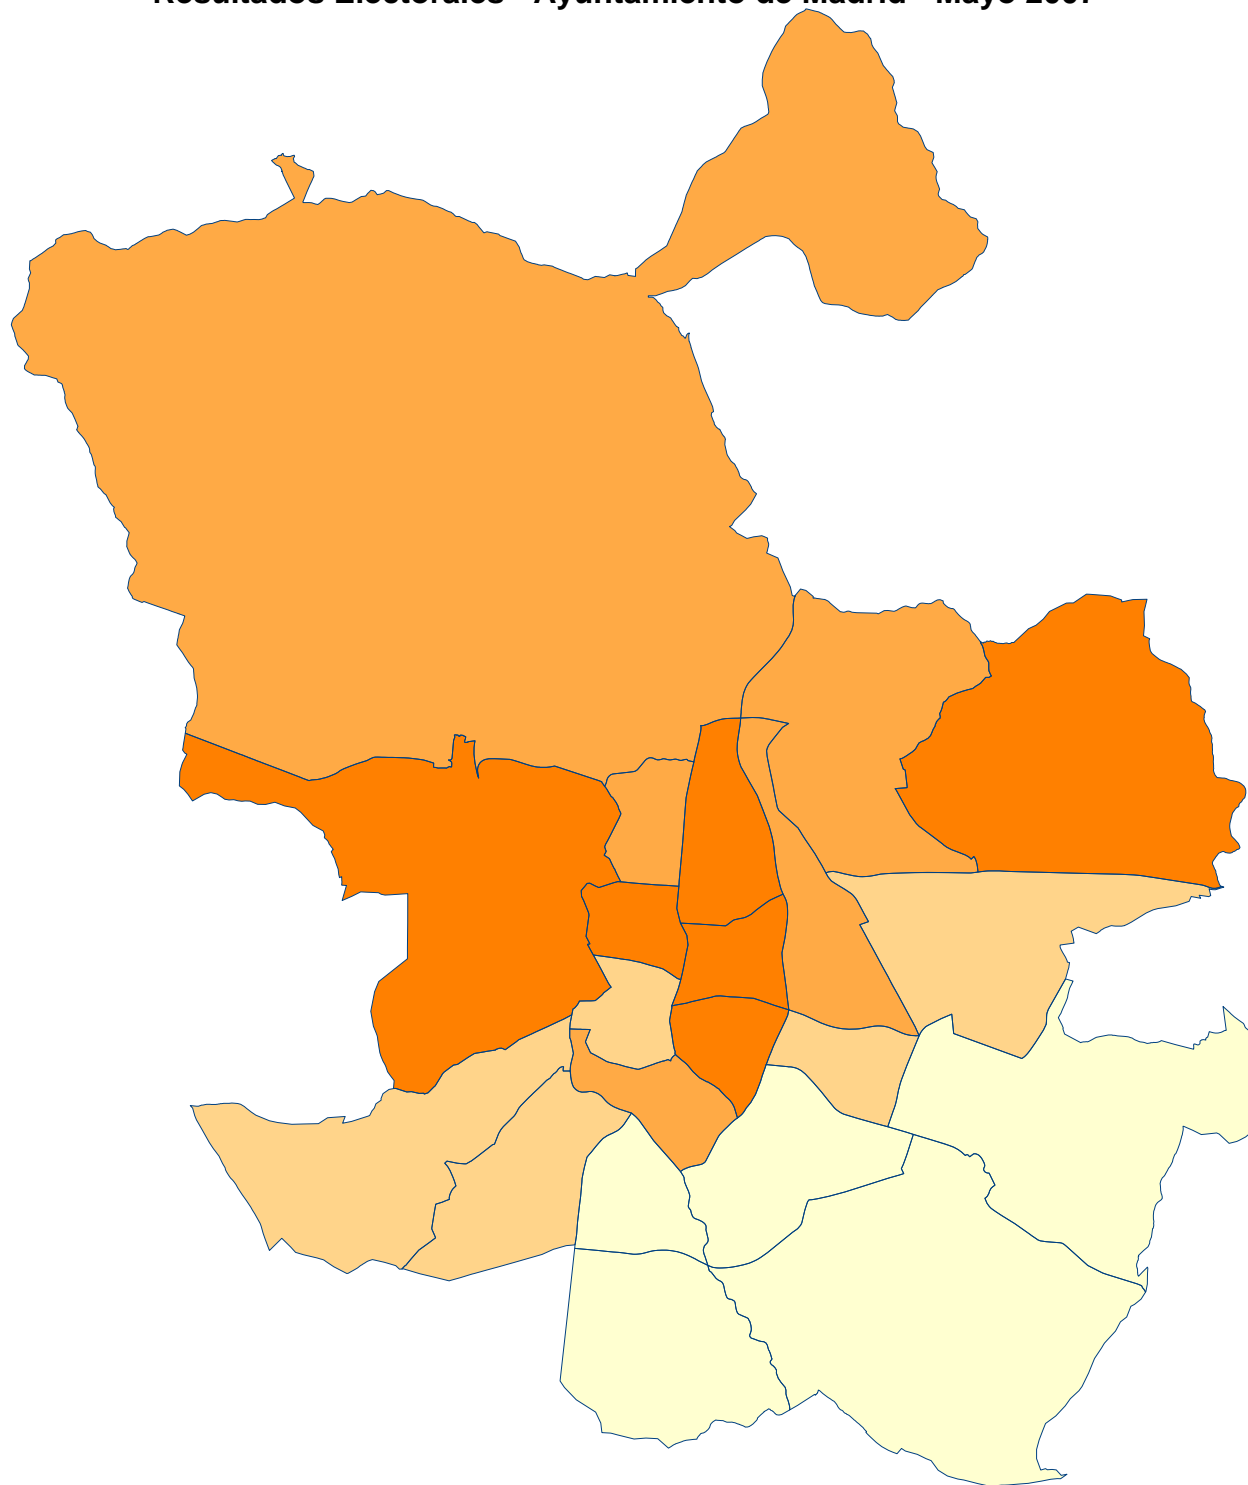

Resultados Electorales - Ayuntamiento de Madrid - Mayo 2007

% Vot PP por distritos