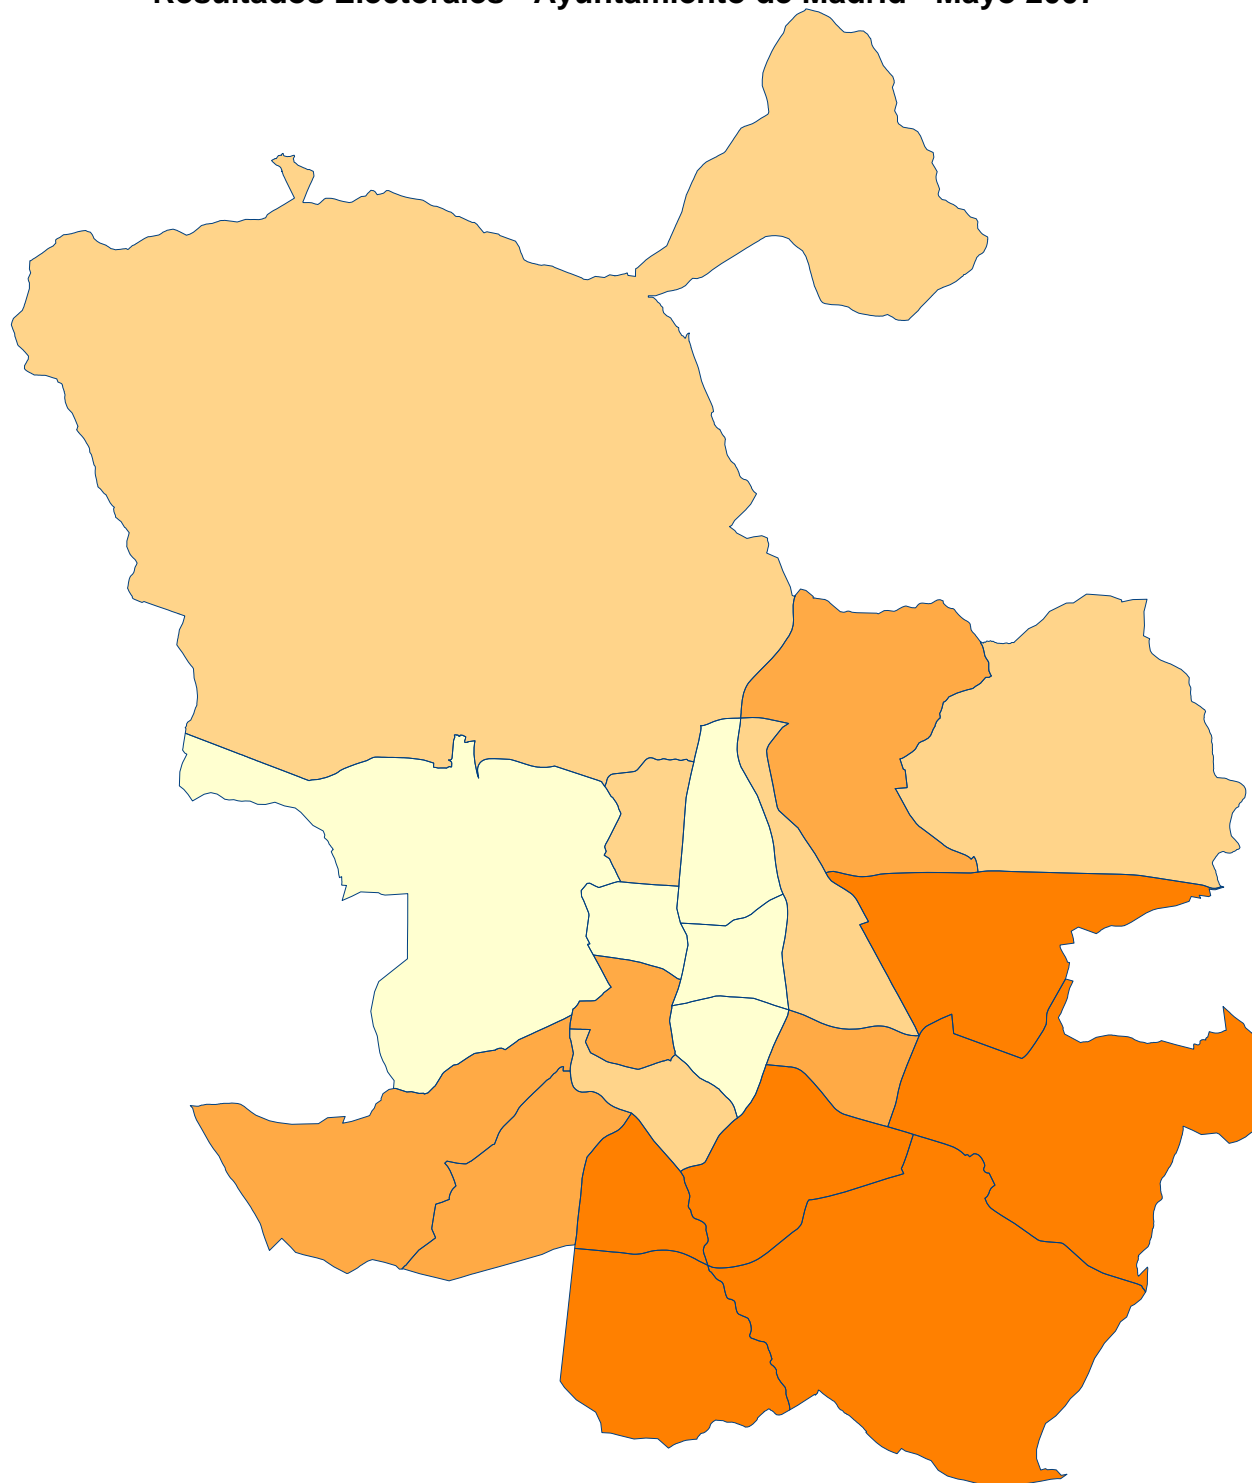

Resultados Electorales - Ayuntamiento de Madrid - Mayo 2007

% Vot PSOE por distritos