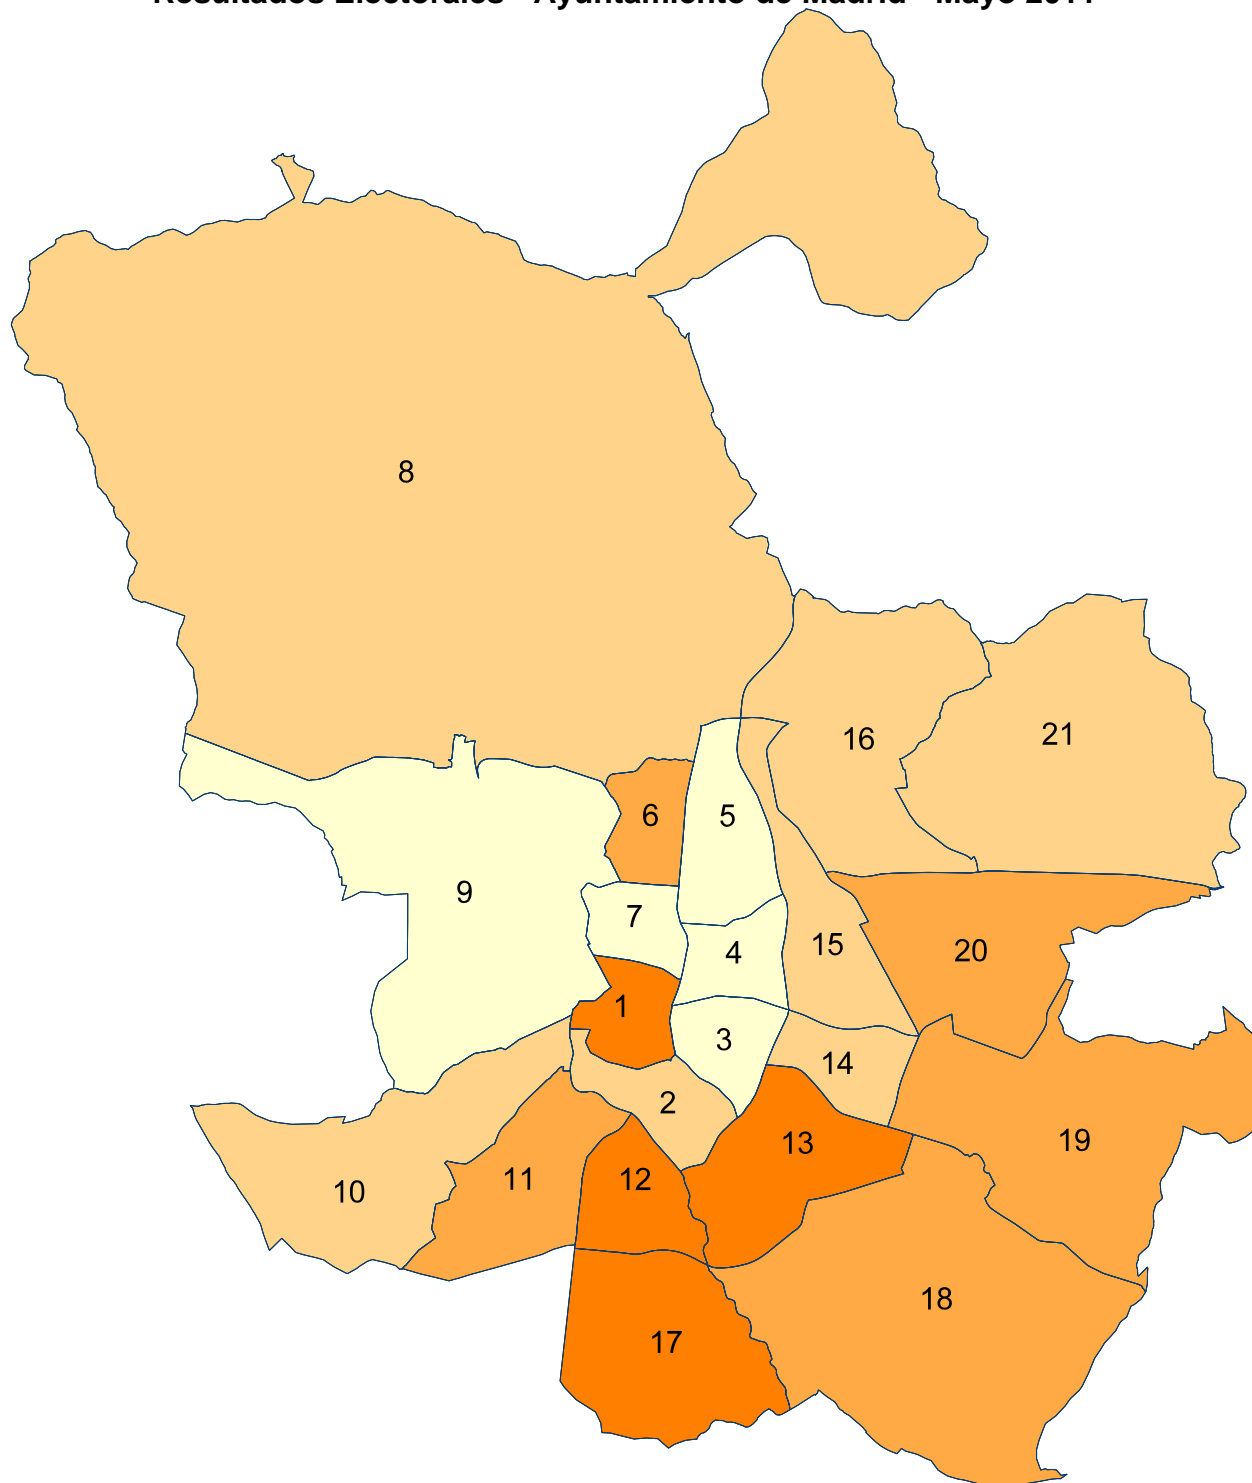

Resultados Electorales - Ayuntamiento de Madrid - Mayo 2011

% **Vot** Abstención por distritos