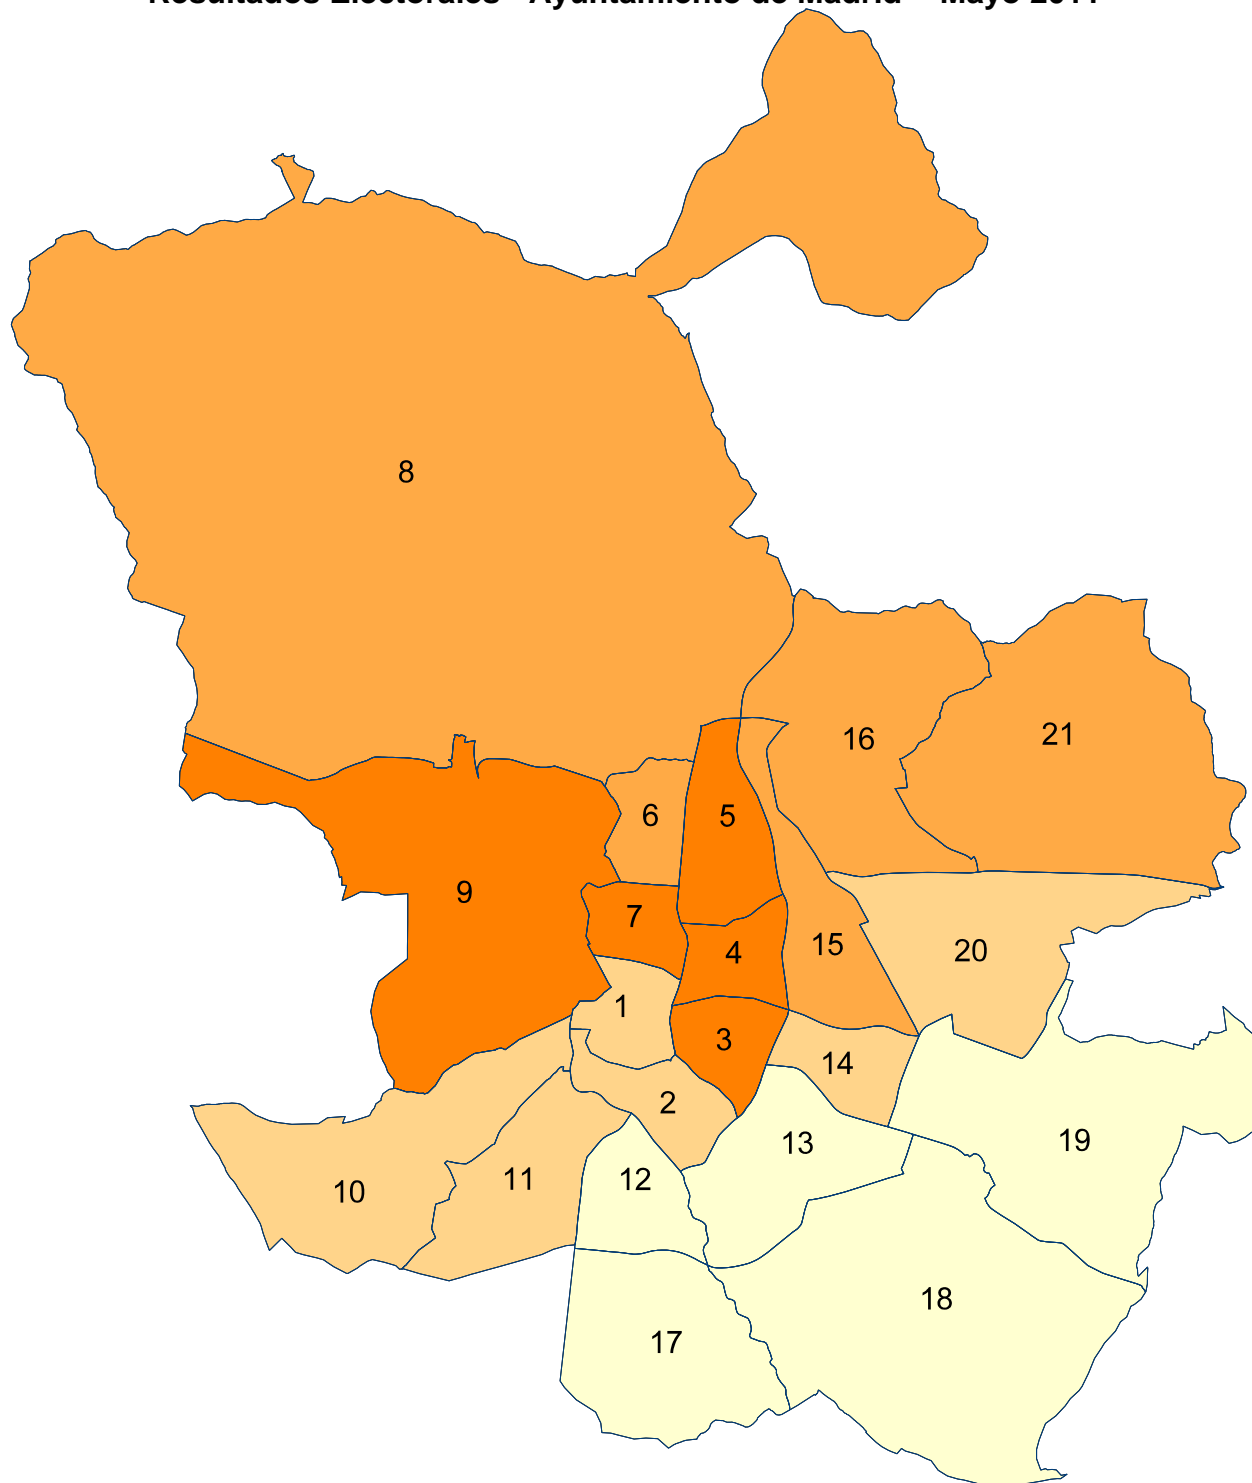

Resultados Electorales - Ayuntamiento de Madrid - Mayo 2011

% Vot PP por distritos