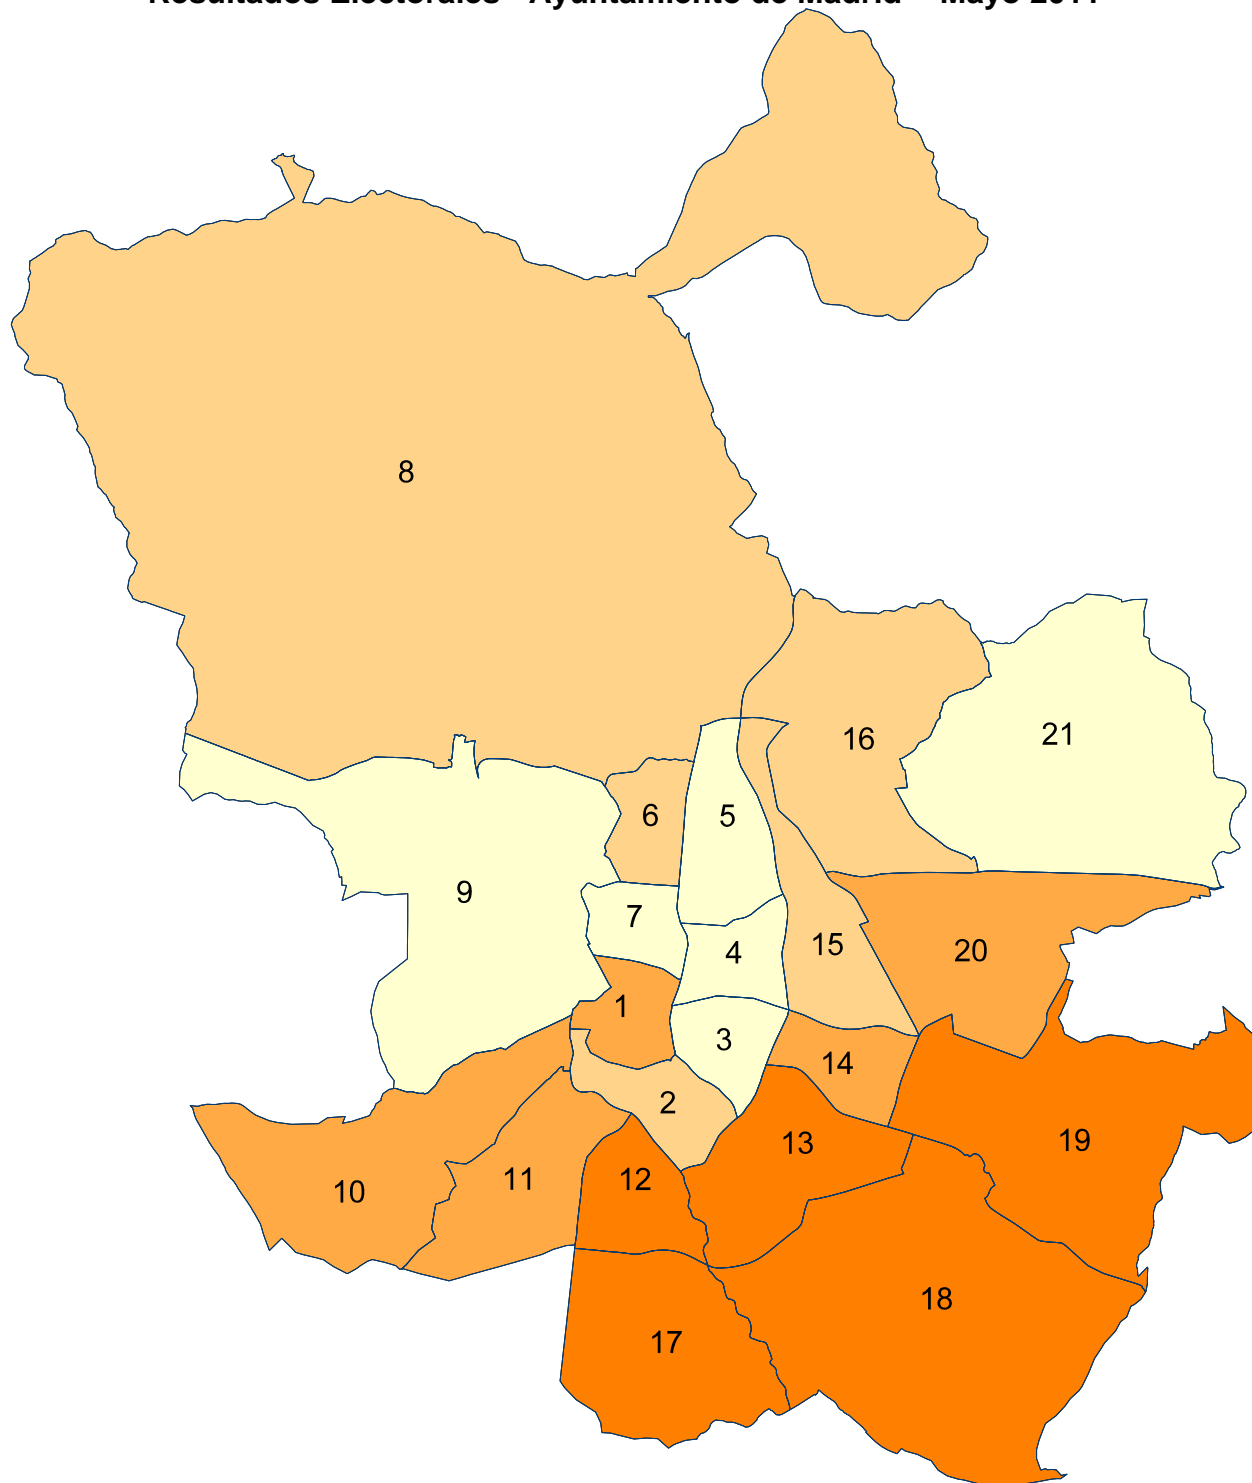

Resultados Electorales - Ayuntamiento de Madrid - Mayo 2011

% Vot PSOE por distritos