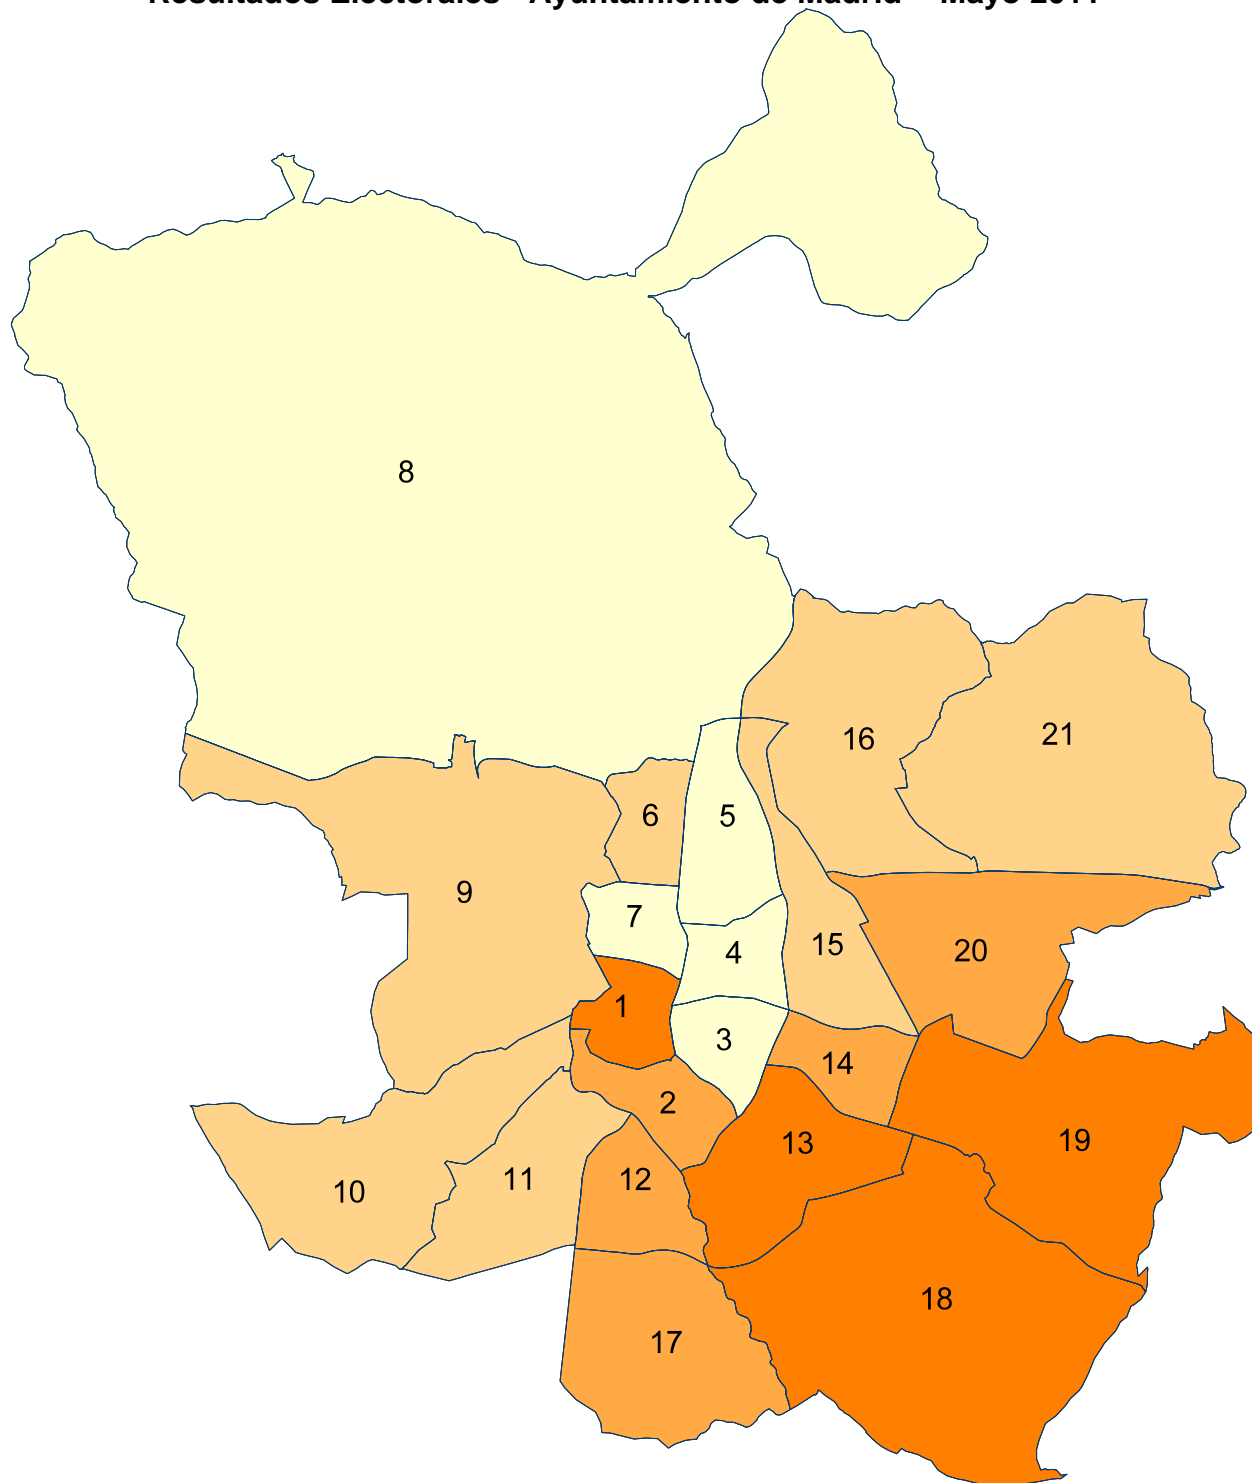

# Resultados Electorales - Ayuntamiento de Madrid - Mayo 2011

% Vot IU por distritos