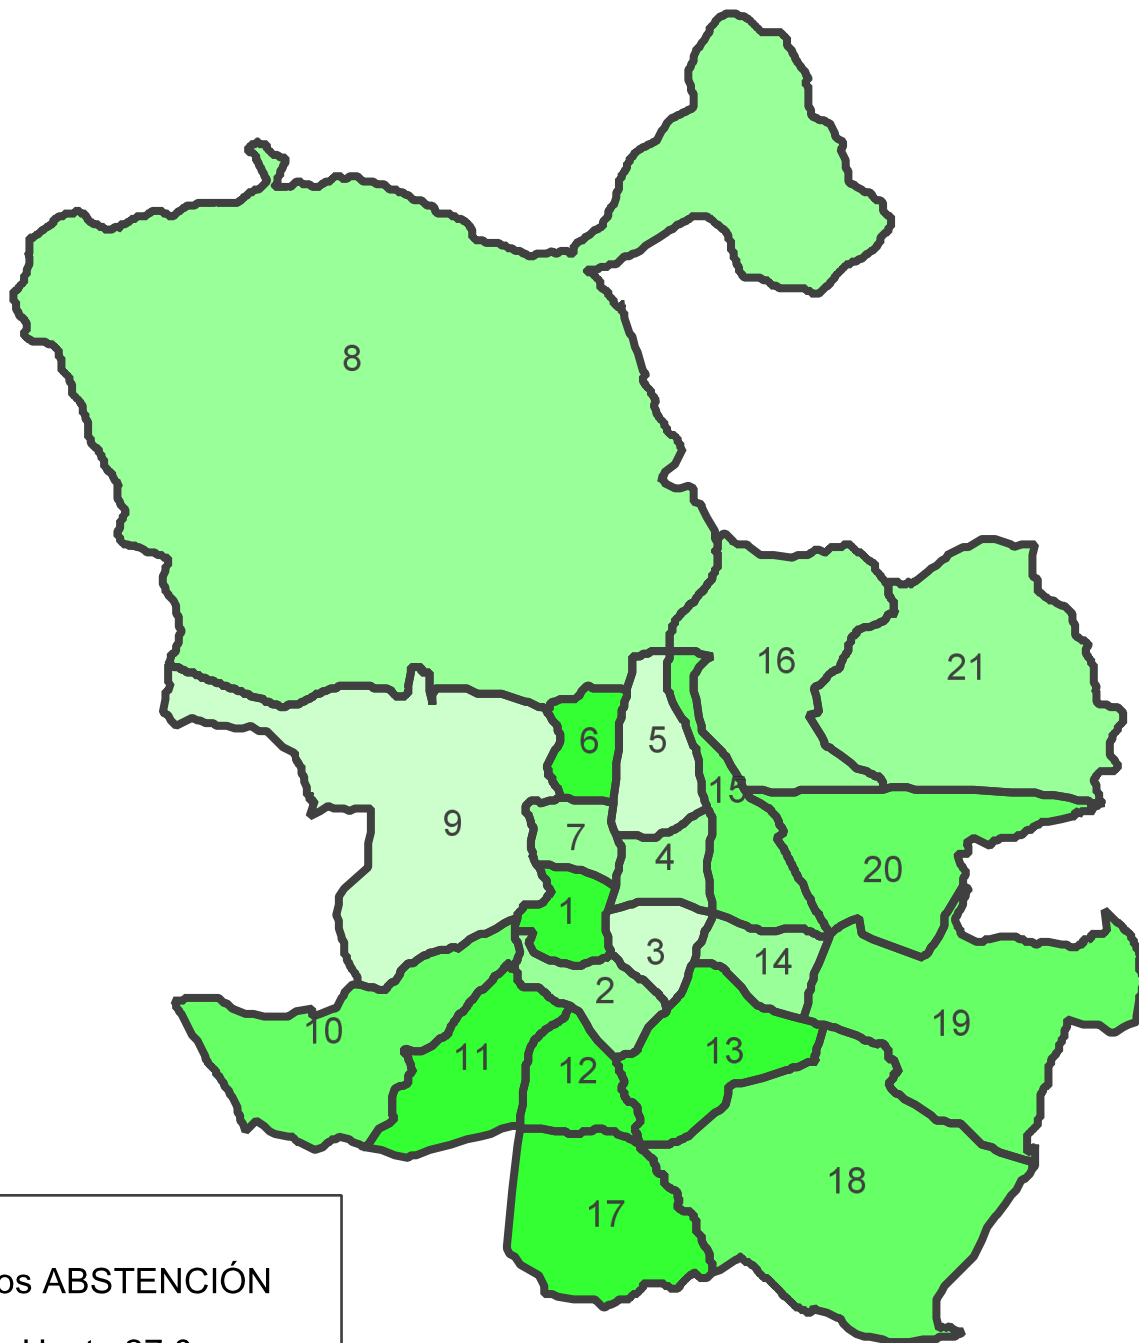

# Elecciones Municipales de 24 de mayo de 2015

## % Votos ABSTENCIÓN

### % Votos ABSTENCIÓN

- Hasta 27,0
- De 27,0 a 28,9
- De 29,0 a 32,5
- De 32,5 y más

Fuente: Subdirección General de Estadística. Elaboración propia