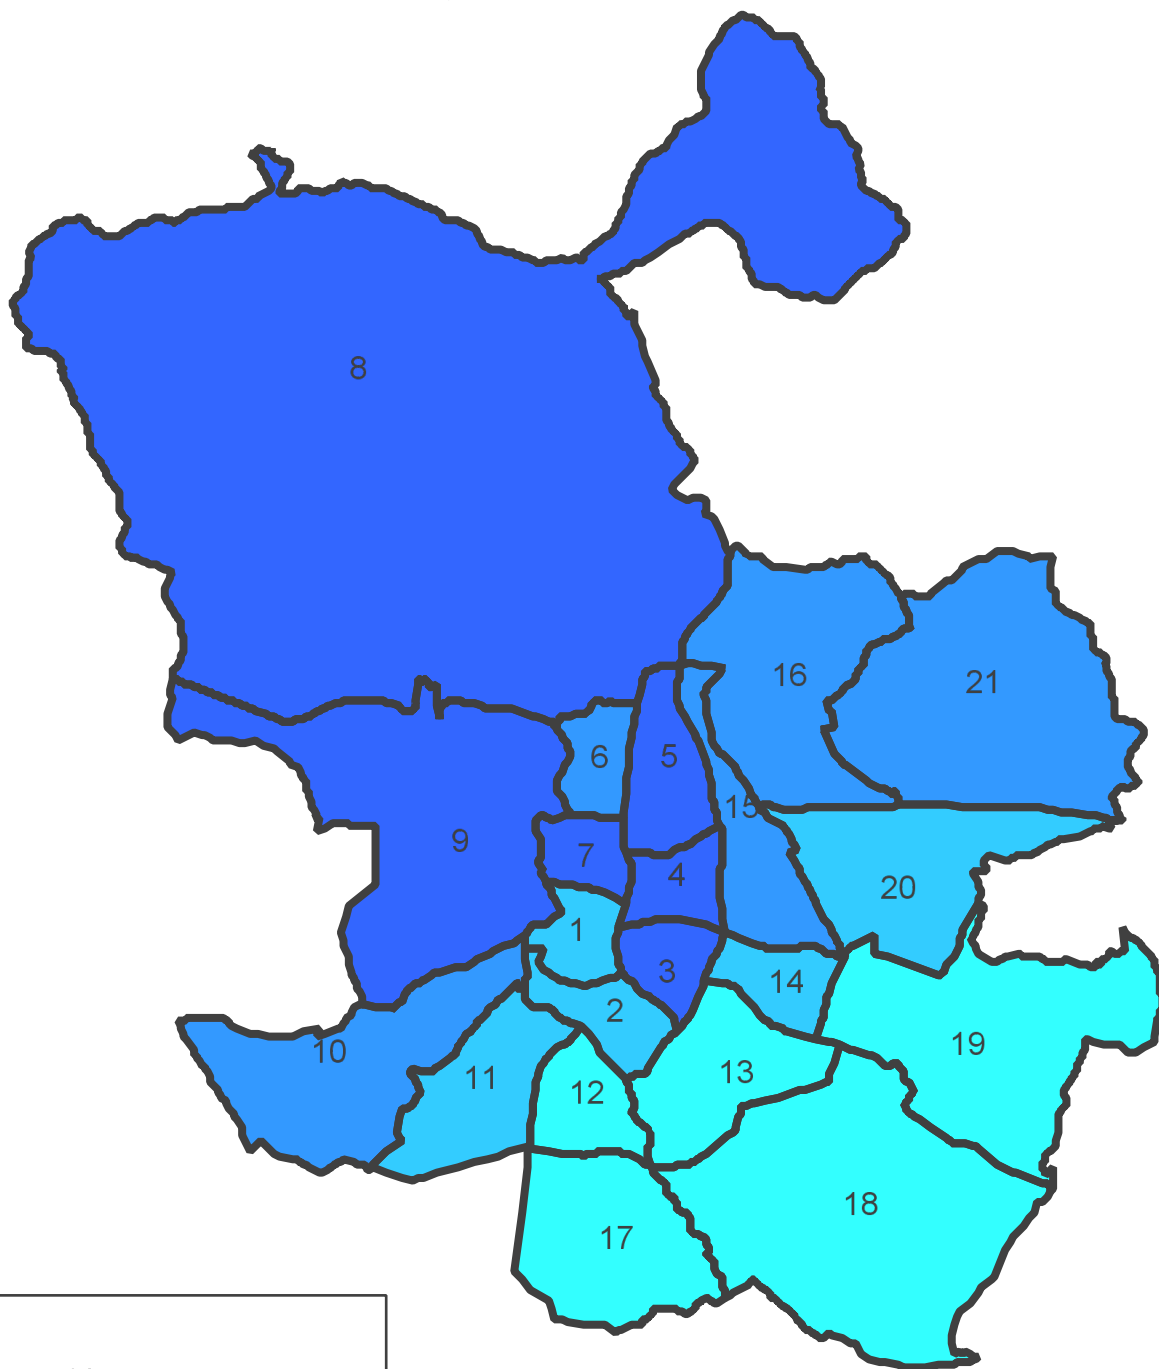

Elecciones Municipales de 24 de mayo de 2015

% Votos al PP

% Votos al PP

-  Hasta 25,0
-  De 25.0 a 32.9
-  De 33.0 a 38.9
-  De 39.0 y más

Fuente: Subdirección General de Estadística. Elaboración propia