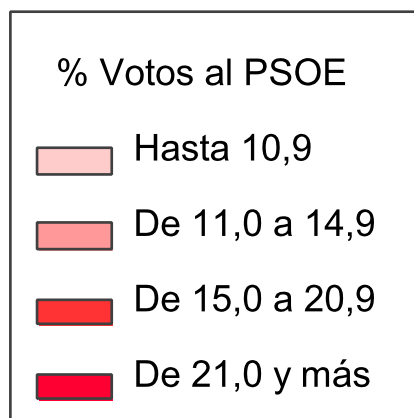

Elecciones Municipales de 24 de mayo de 2015

% Votos al PSOE

Fuente: Subdirección General de Estadística. Elaboración propia