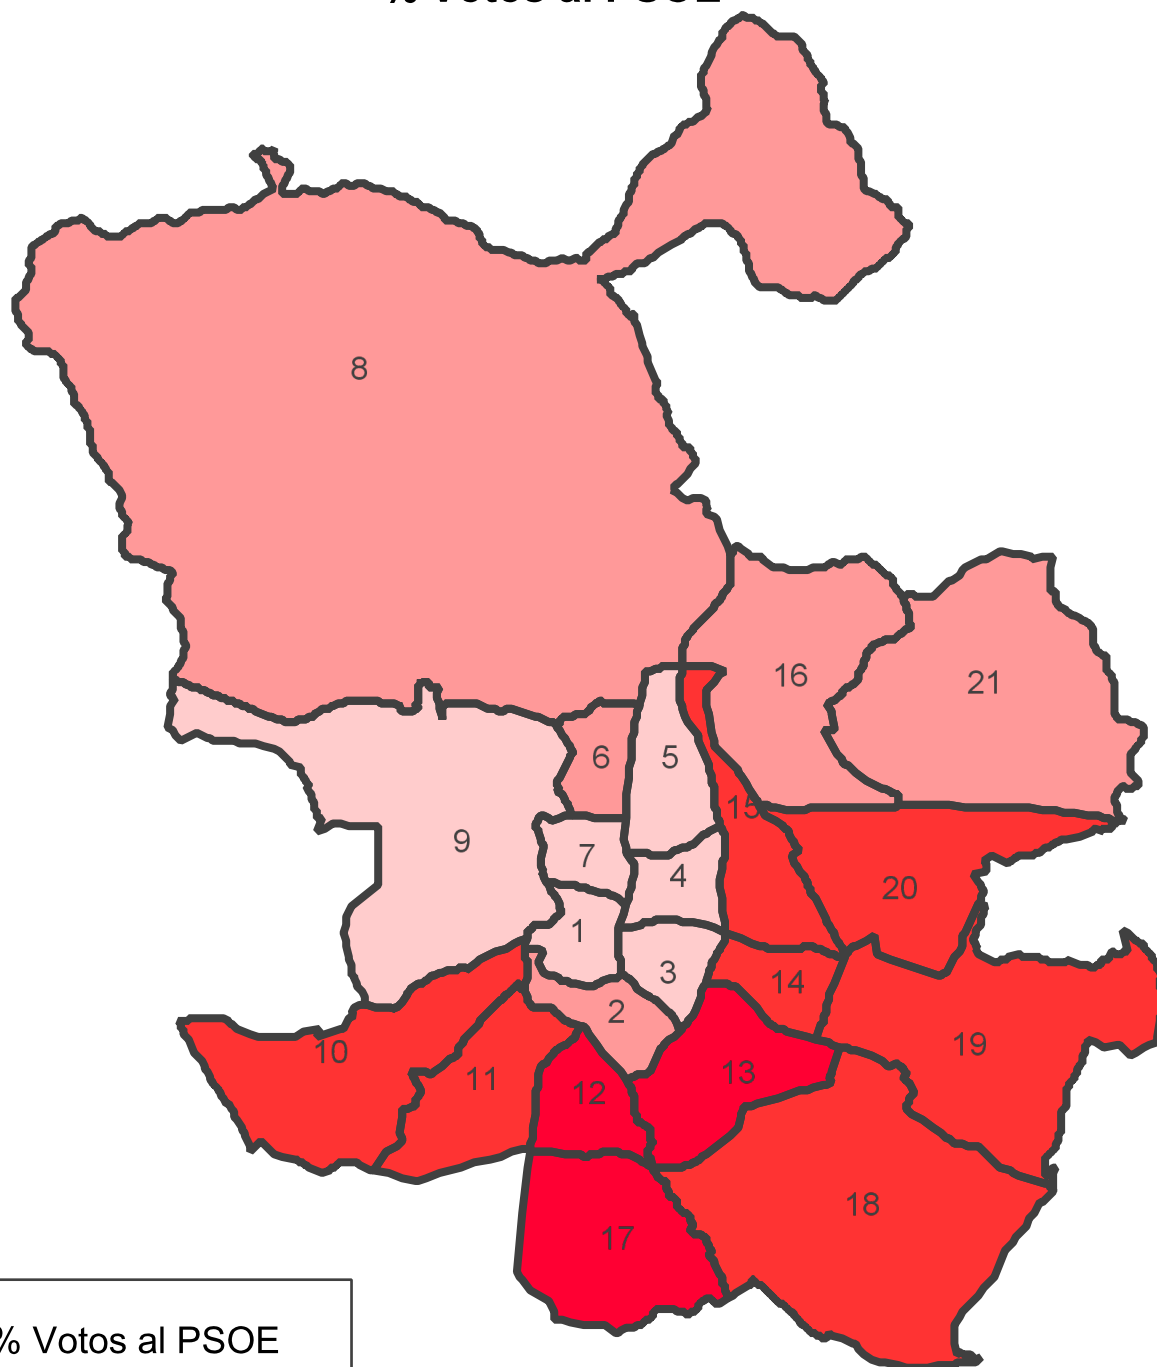

Elecciones Municipales de 24 de mayo de 2015

% Votos al PSOE

Fuente: Subdirección General de Estadística. Elaboración propia